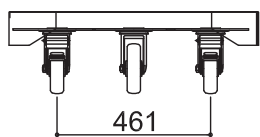

ヘラクレスCUBE - 750タイプ

幅(W)	750mm
長さ(L)	750mm
高さ(H)	245mm
キャスター径×数	φ150mm×4
重量	19kg
許容荷重	800kg

ヘラクレスCUBE - 1200-Oタイプ

幅(W)	750mm
長さ(L)	1200mm
高さ(H)	245mm
キャスター径×数	φ150mm×6
重量	28kg
許容荷重	1000kg

ヘラクレスCUBE - 1350タイプ

幅(W)	750mm
長さ(L)	1350mm
高さ(H)	245mm
キャスター径×数	φ150mm×8
重量	33kg
許容荷重	1500kg

ヘラクレスCUBE - 1500タイプ

幅(W)	1000mm
長さ(L)	1500mm
高さ(H)	300mm
キャスター径×数	φ200mm×6
重量	44kg
許容荷重	1200kg

ヘラクレスCUBE - 4tタイプ

幅(W)	1200mm
長さ(L)	1500mm
高さ(H)	370mm
キャスター径×数	φ250mm×6
重量	134kg
許容荷重	4000kg