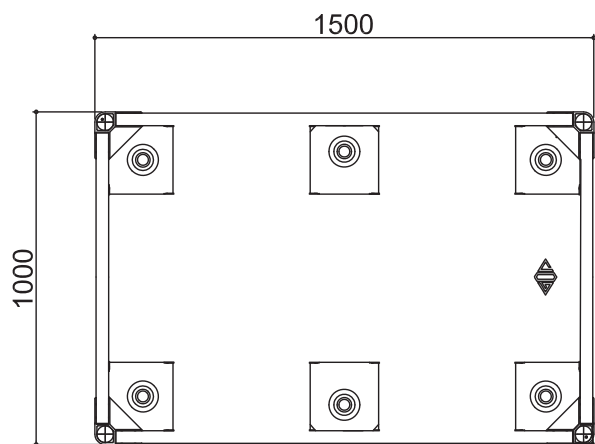

ヘラクレスCUBE - 750タイプ

幅(W)	750mm
長さ(L)	750mm
高さ(H)	245mm
キャスター径×数	φ150mm×4
重量	19kg
許容荷重	800kg

ヘラクレスCUBE - 1200-Oタイプ

幅(W)	750mm
長さ(L)	1200mm
高さ(H)	245mm
キャスター径×数	φ150mm×6
重量	28kg
許容荷重	1000kg

ヘラクレスCUBE - 1350タイプ

幅(W)	750mm
長さ(L)	1350mm
高さ(H)	245mm
キャスター径×数	φ150mm×8
重量	33kg
許容荷重	1500kg

ヘラクレスCUBE - 1500タイプ

幅(W)	1000mm
長さ(L)	1500mm
高さ(H)	300mm
キャスター径×数	φ200mm×6
重量	44kg
許容荷重	1200kg

ヘラクレスCUBE - 4tタイプ

幅(W)	1200mm
長さ(L)	1500mm
高さ(H)	370mm
キャスター径×数	φ250mm×6
重量	134kg
許容荷重	4000kg