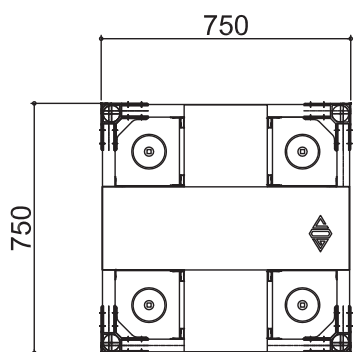

ヘラクレスCUBE - 750タイプ

幅(W)	750mm
長さ(L)	750mm
高さ(H)	245mm
キャスター径×数	φ150mm×4
重量	19kg
許容荷重	800kg

ヘラクレスCUBE - 1200-Oタイプ

幅(W)	750mm
長さ(L)	1200mm
高さ(H)	245mm
キャスター径×数	φ150mm×6
重量	28kg
許容荷重	1000kg

ヘラクレスCUBE - 1350タイプ

幅(W)	750mm
長さ(L)	1350mm
高さ(H)	245mm
キャスター径×数	φ150mm×8
重量	33kg
許容荷重	1500kg

ヘラクレスCUBE - 1500タイプ

幅(W)	1000mm
長さ(L)	1500mm
高さ(H)	300mm
キャスター径×数	φ200mm×6
重量	44kg
許容荷重	1200kg

ヘラクレスCUBE - 4tタイプ

幅(W)	1200mm
長さ(L)	1500mm
高さ(H)	370mm
キャスター径×数	φ250mm×6
重量	134kg
許容荷重	4000kg