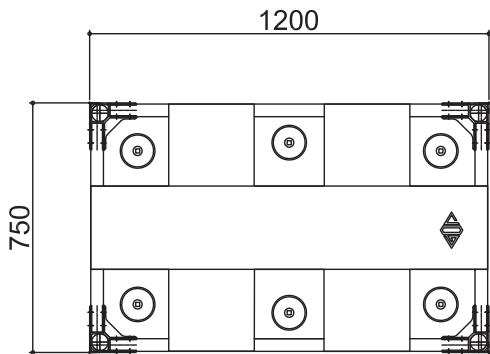

ヘラクレスCUBE - 750タイプ

幅(W)	750mm
長さ(L)	750mm
高さ(H)	245mm
キャスター径×数	φ150mm×4
重量	19kg
許容荷重	800kg

ヘラクレスCUBE - 1200-Oタイプ

幅(W)	750mm
長さ(L)	1200mm
高さ(H)	245mm
キャスター径×数	φ150mm×6
重量	28kg
許容荷重	1000kg

ヘラクレスCUBE - 1350タイプ

幅(W)	750mm
長さ(L)	1350mm
高さ(H)	245mm
キャスター径×数	φ150mm×8
重量	33kg
許容荷重	1500kg

ヘラクレスCUBE - 1500タイプ

幅(W)	1000mm
長さ(L)	1500mm
高さ(H)	300mm
キャスター径×数	φ200mm×6
重量	44kg
許容荷重	1200kg

ヘラクレスCUBE - 4tタイプ

幅(W)	1200mm
長さ(L)	1500mm
高さ(H)	370mm
キャスター径×数	φ250mm×6
重量	134kg
許容荷重	4000kg