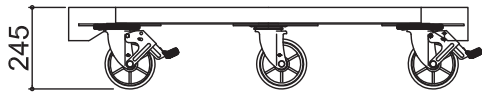

ヘラクレスCUBE - 750タイプ

幅(W)	750mm
長さ(L)	750mm
高さ(H)	245mm
キャスター径×数	φ150mm×4
重量	19kg
許容荷重	800kg

ヘラクレスCUBE - 1200-Oタイプ

幅(W)	750mm
長さ(L)	1200mm
高さ(H)	245mm
キャスター径×数	φ150mm×6
重量	28kg
許容荷重	1000kg

ヘラクレスCUBE - 1350タイプ

幅(W)	750mm
長さ(L)	1350mm
高さ(H)	245mm
キャスター径×数	φ150mm×8
重量	33kg
許容荷重	1500kg

ヘラクレスCUBE - 1500タイプ

幅(W)	1000mm
長さ(L)	1500mm
高さ(H)	300mm
キャスター径×数	φ200mm×6
重量	44kg
許容荷重	1200kg

ヘラクレスCUBE - 4tタイプ

幅(W)	1200mm
長さ(L)	1500mm
高さ(H)	370mm
キャスター径×数	φ250mm×6
重量	134kg
許容荷重	4000kg