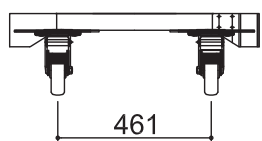

ヘラクレスCUBE - 750タイプ

幅(W)	750mm
長さ(L)	750mm
高さ(H)	245mm
キャスター径×数	φ150mm×4
重量	19kg
許容荷重	800kg

ヘラクレスCUBE - 1200-Oタイプ

幅(W)	750mm
長さ(L)	1200mm
高さ(H)	245mm
キャスター径×数	φ150mm×6
重量	28kg
許容荷重	1000kg

ヘラクレスCUBE - 1350タイプ

幅(W)	750mm
長さ(L)	1350mm
高さ(H)	245mm
キャスター径×数	φ150mm×8
重量	33kg
許容荷重	1500kg

ヘラクレスCUBE - 1500タイプ

幅(W)	1000mm
長さ(L)	1500mm
高さ(H)	300mm
キャスター径×数	φ200mm×6
重量	44kg
許容荷重	1200kg

ヘラクレスCUBE - 4tタイプ

幅(W)	1200mm
長さ(L)	1500mm
高さ(H)	370mm
キャスター径×数	φ250mm×6
重量	134kg
許容荷重	4000kg