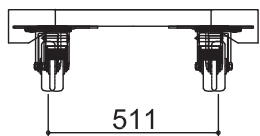

ヘラクレスCUBE - 750タイプ

幅(W)	750mm
長さ(L)	750mm
高さ(H)	245mm
キャスター径×数	φ150mm×4
重量	19kg
許容荷重	800kg

ヘラクレスCUBE - 1200-Oタイプ

幅(W)	750mm
長さ(L)	1200mm
高さ(H)	245mm
キャスター径×数	φ150mm×6
重量	28kg
許容荷重	1000kg

ヘラクレスCUBE - 1350タイプ

幅(W)	750mm
長さ(L)	1350mm
高さ(H)	245mm
キャスター径×数	φ150mm×8
重量	33kg
許容荷重	1500kg

ヘラクレスCUBE - 1500タイプ

幅(W)	1000mm
長さ(L)	1500mm
高さ(H)	300mm
キャスター径×数	φ200mm×6
重量	44kg
許容荷重	1200kg

ヘラクレスCUBE - 4tタイプ

幅(W)	1200mm
長さ(L)	1500mm
高さ(H)	370mm
キャスター径×数	φ250mm×6
重量	134kg
許容荷重	4000kg