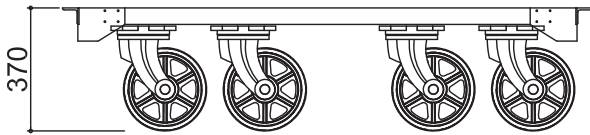

ヘラクレスCUBE - 750タイプ

幅(W)	750mm
長さ(L)	750mm
高さ(H)	245mm
キャスター径×数	φ150mm×4
重量	19kg
許容荷重	800kg

ヘラクレスCUBE - 1200-Oタイプ

幅(W)	750mm
長さ(L)	1200mm
高さ(H)	245mm
キャスター径×数	φ150mm×6
重量	28kg
許容荷重	1000kg

ヘラクレスCUBE - 1350タイプ

幅(W)	750mm
長さ(L)	1350mm
高さ(H)	245mm
キャスター径×数	φ150mm×8
重量	33kg
許容荷重	1500kg

ヘラクレスCUBE - 1500タイプ

幅(W)	1000mm
長さ(L)	1500mm
高さ(H)	300mm
キャスター径×数	φ200mm×6
重量	44kg
許容荷重	1200kg

ヘラクレスCUBE - 4tタイプ

幅(W)	1200mm
長さ(L)	1500mm
高さ(H)	370mm
キャスター径×数	φ250mm×6
重量	134kg
許容荷重	4000kg