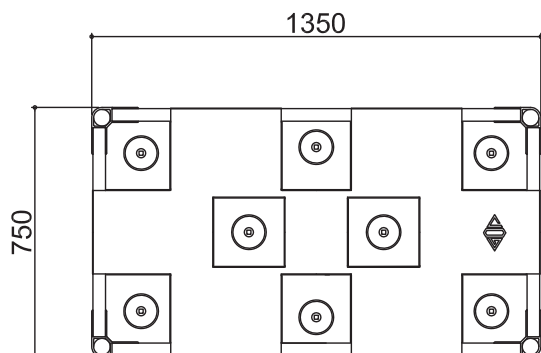

ヘラクレスCUBE - 750タイプ

幅(W)	750mm
長さ(L)	750mm
高さ(H)	245mm
キャスター径×数	φ150mm×4
重量	19kg
許容荷重	800kg

ヘラクレスCUBE - 1200-Oタイプ

幅(W)	750mm
長さ(L)	1200mm
高さ(H)	245mm
キャスター径×数	φ150mm×6
重量	28kg
許容荷重	1000kg

ヘラクレスCUBE - 1350タイプ

幅(W)	750mm
長さ(L)	1350mm
高さ(H)	245mm
キャスター径×数	φ150mm×8
重量	33kg
許容荷重	1500kg

ヘラクレスCUBE - 1500タイプ

幅(W)	1000mm
長さ(L)	1500mm
高さ(H)	300mm
キャスター径×数	φ200mm×6
重量	44kg
許容荷重	1200kg

ヘラクレスCUBE - 4tタイプ

幅(W)	1200mm
長さ(L)	1500mm
高さ(H)	370mm
キャスター径×数	φ250mm×6
重量	134kg
許容荷重	4000kg