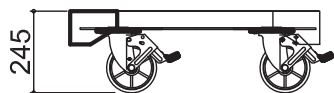

ヘラクレスCUBE - 750タイプ

幅(W)	750mm
長さ(L)	750mm
高さ(H)	245mm
キャスター径×数	φ150mm×4
重量	19kg
許容荷重	800kg

ヘラクレスCUBE - 1200-Oタイプ

幅(W)	750mm
長さ(L)	1200mm
高さ(H)	245mm
キャスター径×数	φ150mm×6
重量	28kg
許容荷重	1000kg

ヘラクレスCUBE - 1350タイプ

幅(W)	750mm
長さ(L)	1350mm
高さ(H)	245mm
キャスター径×数	φ150mm×8
重量	33kg
許容荷重	1500kg

ヘラクレスCUBE - 1500タイプ

幅(W)	1000mm
長さ(L)	1500mm
高さ(H)	300mm
キャスター径×数	φ200mm×6
重量	44kg
許容荷重	1200kg

ヘラクレスCUBE - 4tタイプ

幅(W)	1200mm
長さ(L)	1500mm
高さ(H)	370mm
キャスター径×数	φ250mm×6
重量	134kg
許容荷重	4000kg