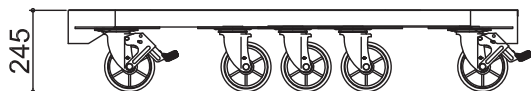

ヘラクレスCUBE - 750タイプ

幅(W)	750mm
長さ(L)	750mm
高さ(H)	245mm
キャスター径×数	φ150mm×4
重量	19kg
許容荷重	800kg

ヘラクレスCUBE - 1200-Oタイプ

幅(W)	750mm
長さ(L)	1200mm
高さ(H)	245mm
キャスター径×数	φ150mm×6
重量	28kg
許容荷重	1000kg

ヘラクレスCUBE - 1350タイプ

幅(W)	750mm
長さ(L)	1350mm
高さ(H)	245mm
キャスター径×数	φ150mm×8
重量	33kg
許容荷重	1500kg

ヘラクレスCUBE - 1500タイプ

幅(W)	1000mm
長さ(L)	1500mm
高さ(H)	300mm
キャスター径×数	φ200mm×6
重量	44kg
許容荷重	1200kg

ヘラクレスCUBE - 4tタイプ

幅(W)	1200mm
長さ(L)	1500mm
高さ(H)	370mm
キャスター径×数	φ250mm×6
重量	134kg
許容荷重	4000kg