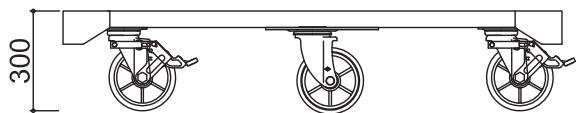

ヘラクレスCUBE - 750タイプ

幅(W)	750mm
長さ(L)	750mm
高さ(H)	245mm
キャスター径×数	φ150mm×4
重量	19kg
許容荷重	800kg

ヘラクレスCUBE - 1200-Oタイプ

幅(W)	750mm
長さ(L)	1200mm
高さ(H)	245mm
キャスター径×数	φ150mm×6
重量	28kg
許容荷重	1000kg

ヘラクレスCUBE - 1350タイプ

幅(W)	750mm
長さ(L)	1350mm
高さ(H)	245mm
キャスター径×数	φ150mm×8
重量	33kg
許容荷重	1500kg

ヘラクレスCUBE - 1500タイプ

幅(W)	1000mm
長さ(L)	1500mm
高さ(H)	300mm
キャスター径×数	φ200mm×6
重量	44kg
許容荷重	1200kg

ヘラクレスCUBE - 4tタイプ

幅(W)	1200mm
長さ(L)	1500mm
高さ(H)	370mm
キャスター径×数	φ250mm×6
重量	134kg
許容荷重	4000kg