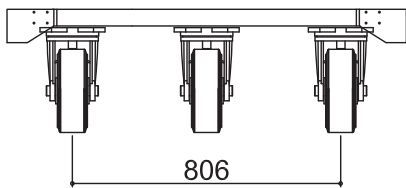

ヘラクレスCUBE - 750タイプ

幅(W)	750mm
長さ(L)	750mm
高さ(H)	245mm
キャスター径×数	φ150mm×4
重量	19kg
許容荷重	800kg

ヘラクレスCUBE - 1200-Oタイプ

幅(W)	750mm
長さ(L)	1200mm
高さ(H)	245mm
キャスター径×数	φ150mm×6
重量	28kg
許容荷重	1000kg

ヘラクレスCUBE - 1350タイプ

幅(W)	750mm
長さ(L)	1350mm
高さ(H)	245mm
キャスター径×数	φ150mm×8
重量	33kg
許容荷重	1500kg

ヘラクレスCUBE - 1500タイプ

幅(W)	1000mm
長さ(L)	1500mm
高さ(H)	300mm
キャスター径×数	φ200mm×6
重量	44kg
許容荷重	1200kg

ヘラクレスCUBE - 4tタイプ

幅(W)	1200mm
長さ(L)	1500mm
高さ(H)	370mm
キャスター径×数	φ250mm×6
重量	134kg
許容荷重	4000kg