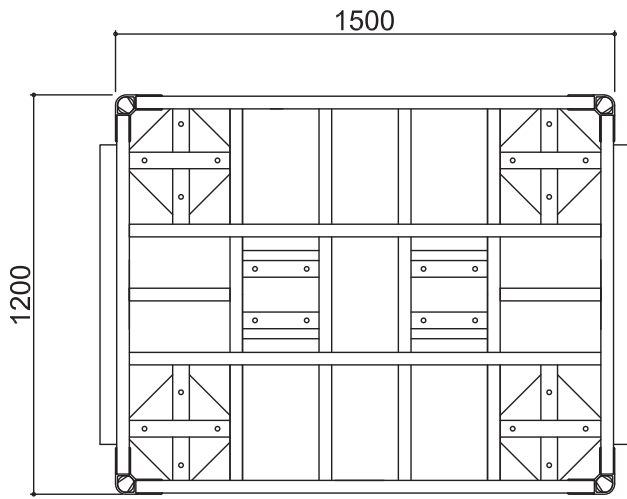

ヘラクレスCUBE - 750タイプ

幅(W)	750mm
長さ(L)	750mm
高さ(H)	245mm
キャスター径×数	φ150mm×4
重量	19kg
許容荷重	800kg

ヘラクレスCUBE - 1200-Oタイプ

幅(W)	750mm
長さ(L)	1200mm
高さ(H)	245mm
キャスター径×数	φ150mm×6
重量	28kg
許容荷重	1000kg

ヘラクレスCUBE - 1350タイプ

幅(W)	750mm
長さ(L)	1350mm
高さ(H)	245mm
キャスター径×数	φ150mm×8
重量	33kg
許容荷重	1500kg

ヘラクレスCUBE - 1500タイプ

幅(W)	1000mm
長さ(L)	1500mm
高さ(H)	300mm
キャスター径×数	φ200mm×6
重量	44kg
許容荷重	1200kg

ヘラクレスCUBE - 4tタイプ

幅(W)	1200mm
長さ(L)	1500mm
高さ(H)	370mm
キャスター径×数	φ250mm×6
重量	134kg
許容荷重	4000kg