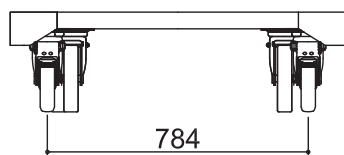

ヘラクレスCUBE - 750タイプ

幅(W)	750mm
長さ(L)	750mm
高さ(H)	245mm
キャスター径×数	φ150mm×4
重量	19kg
許容荷重	800kg

ヘラクレスCUBE - 1200-Oタイプ

幅(W)	750mm
長さ(L)	1200mm
高さ(H)	245mm
キャスター径×数	φ150mm×6
重量	28kg
許容荷重	1000kg

ヘラクレスCUBE - 1350タイプ

幅(W)	750mm
長さ(L)	1350mm
高さ(H)	245mm
キャスター径×数	φ150mm×8
重量	33kg
許容荷重	1500kg

ヘラクレスCUBE - 1500タイプ

幅(W)	1000mm
長さ(L)	1500mm
高さ(H)	300mm
キャスター径×数	φ200mm×6
重量	44kg
許容荷重	1200kg

ヘラクレスCUBE - 4tタイプ

幅(W)	1200mm
長さ(L)	1500mm
高さ(H)	370mm
キャスター径×数	φ250mm×6
重量	134kg
許容荷重	4000kg