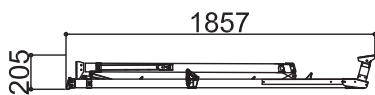

SGレオ

標準キャスター	—
天板幅(W)	420mm
天板長さ(L)	100mm
天板高さ(H) 最小-最大	1400-1800mm
設置幅(W) 最小-最大	779-874mm
設置長さ(L) 最小-最大	535-766mm
伸縮幅	400mm
伸縮脚ピッチ	67mm×6段
重量	14kg
許容荷重	120kg