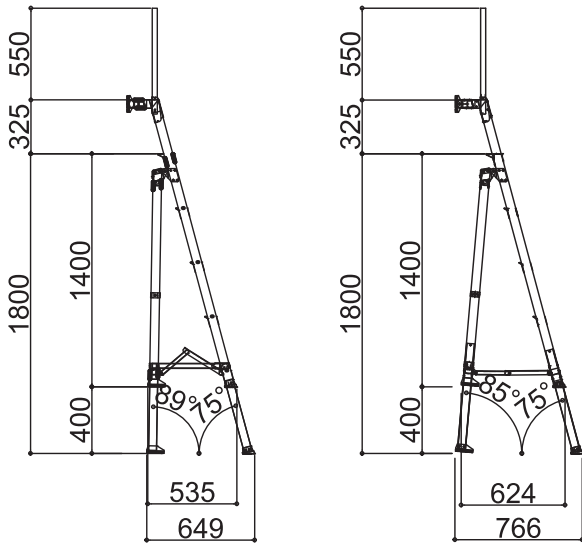

SGレオ

標準キャスター	—
天板幅(W)	420mm
天板長さ(L)	100mm
天板高さ(H) 最小-最大	1400-1800mm
設置幅(W) 最小-最大	779-874mm
設置長さ(L) 最小-最大	535-766mm
伸縮幅	400mm
伸縮脚ピッチ	67mm×6段
重量	14kg
許容荷重	120kg