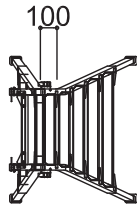

SGレオ

標準キャスター	—
天板幅(W)	420mm
天板長さ(L)	100mm
天板高さ(H) 最小-最大	1400-1800mm
設置幅(W) 最小-最大	779-874mm
設置長さ(L) 最小-最大	535-766mm
伸縮幅	400mm
伸縮脚ピッチ	67mm×6段
重量	14kg
許容荷重	120kg