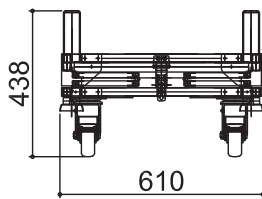

ヘラクレスARGO - Sタイプ

幅(W)	610mm
長さ(L)	1200mm
高さ(H)	782mm
側板高さ	450mm
キャスター径×数	φ130mm×4
容積	0.3m ³
重量	33kg
許容荷重	800kg

ヘラクレスARGO

幅(W)	758mm
長さ(L)	1200mm
高さ(H)	990mm
側板高さ	640mm
キャスター径×数	φ150mm×4
容積	0.5m ³
重量	35kg
許容荷重	800kg