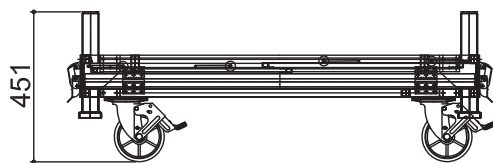

ヘラクレスARGO - Sタイプ

幅(W)	610mm
長さ(L)	1200mm
高さ(H)	782mm
側板高さ	450mm
キャスター径×数	φ130mm×4
容積	0.3m ³
重量	33kg
許容荷重	800kg

ヘラクレスARGO

幅(W)	758mm
長さ(L)	1200mm
高さ(H)	990mm
側板高さ	640mm
キャスター径×数	φ150mm×4
容積	0.5m ³
重量	35kg
許容荷重	800kg