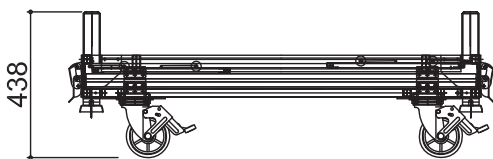

ヘラクレスARGO - Sタイプ

幅(W)	610mm
長さ(L)	1200mm
高さ(H)	782mm
側板高さ	450mm
キャスター径×数	φ130mm×4
容積	0.3m ³
重量	33kg
許容荷重	800kg

ヘラクレスARGO

幅(W)	758mm
長さ(L)	1200mm
高さ(H)	990mm
側板高さ	640mm
キャスター径×数	φ150mm×4
容積	0.5m ³
重量	35kg
許容荷重	800kg