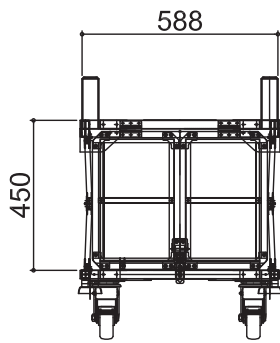

ヘラクレスARGO - Sタイプ

幅(W)	610mm
長さ(L)	1200mm
高さ(H)	782mm
側板高さ	450mm
キャスター径×数	φ130mm×4
容積	0.3m ³
重量	33kg
許容荷重	800kg

ヘラクレスARGO

幅(W)	758mm
長さ(L)	1200mm
高さ(H)	990mm
側板高さ	640mm
キャスター径×数	φ150mm×4
容積	0.5m ³
重量	35kg
許容荷重	800kg