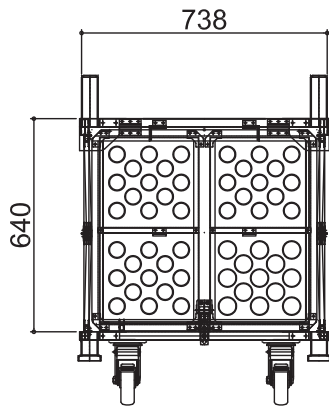

ヘラクレスARGO - Sタイプ

幅(W)	610mm
長さ(L)	1200mm
高さ(H)	782mm
側板高さ	450mm
キャスター径×数	φ130mm×4
容積	0.3m ³
重量	33kg
許容荷重	800kg

ヘラクレスARGO

幅(W)	758mm
長さ(L)	1200mm
高さ(H)	990mm
側板高さ	640mm
キャスター径×数	φ150mm×4
容積	0.5m ³
重量	35kg
許容荷重	800kg