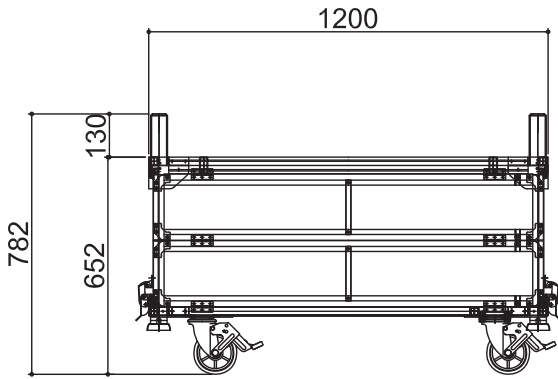

ヘラクレスARGO - Sタイプ

幅(W)	610mm
長さ(L)	1200mm
高さ(H)	782mm
側板高さ	450mm
キャスター径×数	φ130mm×4
容積	0.3m ³
重量	33kg
許容荷重	800kg

ヘラクレスARGO

幅(W)	758mm
長さ(L)	1200mm
高さ(H)	990mm
側板高さ	640mm
キャスター径×数	φ150mm×4
容積	0.5m ³
重量	35kg
許容荷重	800kg