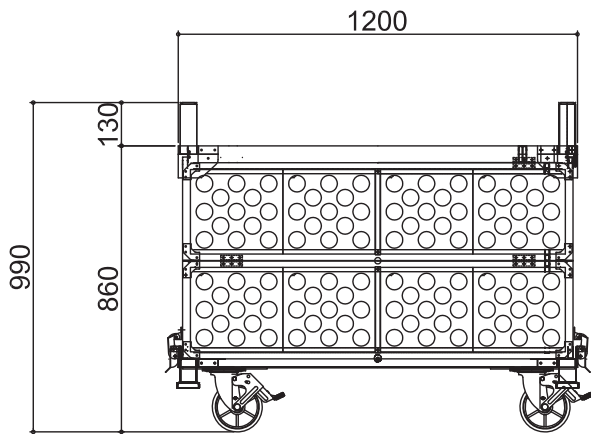

ヘラクレスARGO - Sタイプ

幅(W)	610mm
長さ(L)	1200mm
高さ(H)	782mm
側板高さ	450mm
キャスター径×数	φ130mm×4
容積	0.3m ³
重量	33kg
許容荷重	800kg

ヘラクレスARGO

幅(W)	758mm
長さ(L)	1200mm
高さ(H)	990mm
側板高さ	640mm
キャスター径×数	φ150mm×4
容積	0.5m ³
重量	35kg
許容荷重	800kg