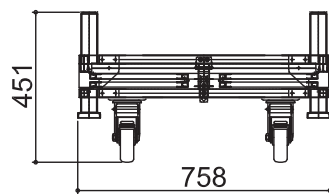

ヘラクレスARGO - Sタイプ

幅(W)	610mm
長さ(L)	1200mm
高さ(H)	782mm
側板高さ	450mm
キャスター径×数	φ130mm×4
容積	0.3m ³
重量	33kg
許容荷重	800kg

ヘラクレスARGO

幅(W)	758mm
長さ(L)	1200mm
高さ(H)	990mm
側板高さ	640mm
キャスター径×数	φ150mm×4
容積	0.5m ³
重量	35kg
許容荷重	800kg