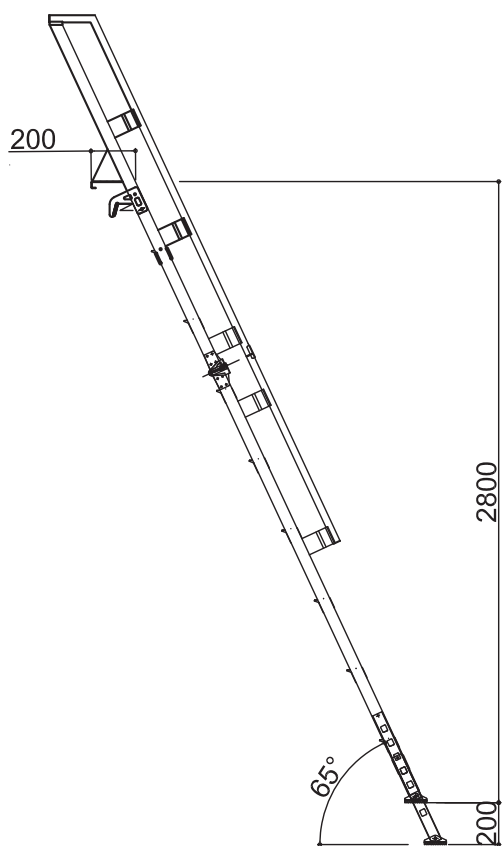

アルトZ

幅(W)	488mm
厚さ(L)	206mm
設置高さ(H) 最小-最大	3550-3750mm
フックまでの垂直高さ 最小-最大	2700-2900mm
伸縮幅	200mm
伸縮脚ピッチ	67mm×3段
重量	17kg
許容荷重	150kg