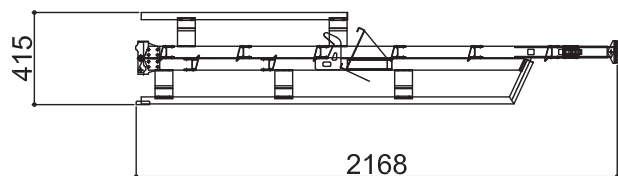

アルトZ

幅(W)	488mm
厚さ(L)	206mm
設置高さ(H) 最小-最大	3550-3750mm
フックまでの垂直高さ 最小-最大	2700-2900mm
伸縮幅	200mm
伸縮脚ピッチ	67mm×3段
重量	17kg
許容荷重	150kg