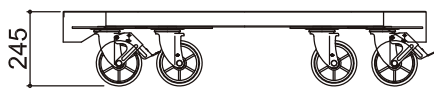

### ヘラクレス cube 750

長さ : 750mm

幅 : 750mm

高さ : 245mm

本体重量 : 19Kg

許容荷重 : 800kg

ヘラクレス cube 1200-0

長さ : 1200mm

幅 : 750mm

高さ : 245mm

本体重量 : 28Kg

許容荷重 : 1000kg

ヘラクレス cube 1200-H

長さ : 1200mm

幅 : 750mm

高さ : 245mm

ヘラクレス cube 1500

長さ : 1500mm

幅 : 1000mm

高さ : 300mm

本体重量 : 44Kg

許容荷重 : 1200kg

### ヘラクレス cube 4t

長さ : 1500mm

幅 : 1200mm

高さ : 370mm

本体重量 : 134Kg

許容荷重 : 4000kg