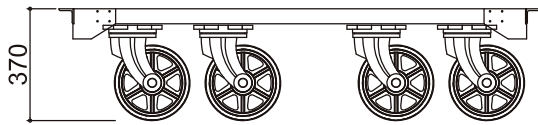

### ヘラクレス cube 750

長さ : 750mm

幅 : 750mm

高さ : 245mm

本体重量 : 19Kg

許容荷重 : 800kg

ヘラクレス cube 1200-0

長さ : 1200mm

幅 : 750mm

高さ : 245mm

本体重量 : 28Kg

許容荷重 : 1000kg

ヘラクレス cube 1200-H

長さ : 1200mm

幅 : 750mm

高さ : 245mm

ヘラクレス cube 1500

長さ : 1500mm

幅 : 1000mm

高さ : 300mm

本体重量 : 44Kg

許容荷重 : 1200kg

### ヘラクレス cube 4t

長さ : 1500mm

幅 : 1200mm

高さ : 370mm

本体重量 : 134Kg

許容荷重 : 4000kg