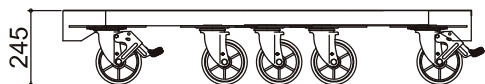

### ヘラクレス cube 750

長さ : 750mm

幅 : 750mm

高さ : 245mm

本体重量 : 19Kg

許容荷重 : 800kg

ヘラクレス cube 1200-0

長さ : 1200mm

幅 : 750mm

高さ : 245mm

本体重量 : 28Kg

許容荷重 : 1000kg

ヘラクレス cube 1200-H

長さ : 1200mm

幅 : 750mm

高さ : 245mm

本体重量 : 28Kg

許容荷重 : 1000kg

ヘラクレス cube 1350

長さ : 1350mm

幅 : 750mm

高さ : 245mm

本体重量 : 33Kg

許容荷重 : 1500kg

ヘラクレス cube 1500

長さ : 1500mm

幅 : 1000mm

高さ : 300mm

本体重量 : 44Kg

許容荷重 : 1200kg