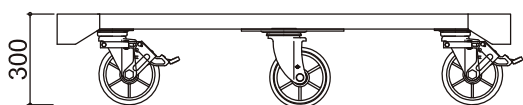

幅 : 750mm

高さ : 245mm

本体重量 : 28Kg

許容荷重 : 1000kg

ヘラクレス cube 1200-H

長さ : 1200mm

幅 : 750mm

高さ : 245mm

本体重量 : 28Kg

許容荷重 : 1000kg

ヘラクレス cube 1350

長さ : 1350mm

幅 : 750mm

高さ : 245mm

本体重量 : 33Kg

許容荷重 : 1500kg

ヘラクレス cube 1500

長さ : 1500mm

幅 : 1000mm

高さ : 300mm

本体重量 : 44Kg

許容荷重 : 1200kg

### ヘラクレス cube 4t

長さ : 1500mm

幅 : 1200mm

高さ : 370mm

本体重量 : 134Kg

許容荷重 : 4000kg