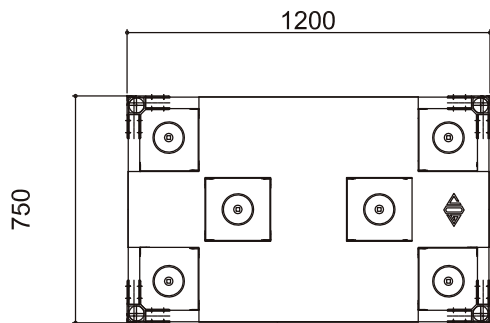

### ヘラクレス cube 750

長さ : 750mm

幅 : 750mm

高さ : 245mm

本体重量 : 19Kg

許容荷重 : 800kg

ヘラクレス cube 1200-0

長さ : 1200mm

幅 : 750mm

高さ : 245mm

本体重量 : 28Kg

許容荷重 : 1000kg

ヘラクレス cube 1200-H

長さ : 1200mm

幅 : 750mm

高さ : 245mm

ヘラクレス cube 1500

長さ : 1500mm

幅 : 1000mm

高さ : 300mm

本体重量 : 44Kg

許容荷重 : 1200kg

### ヘラクレス cube 4t

長さ : 1500mm

幅 : 1200mm

高さ : 370mm

本体重量 : 134Kg

許容荷重 : 4000kg