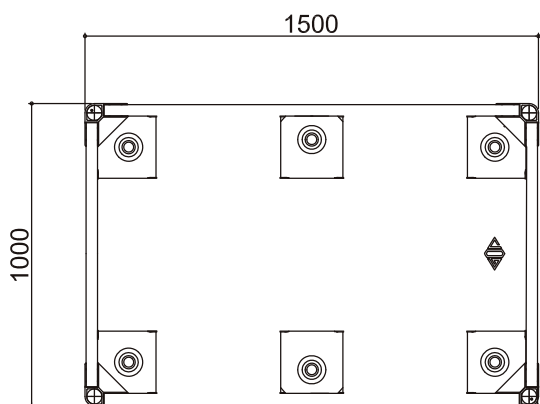

幅 : 750mm

高さ : 245mm

本体重量 : 28Kg

許容荷重 : 1000kg

ヘラクレス cube 1200-H

長さ : 1200mm

幅 : 750mm

高さ : 245mm

本体重量 : 28Kg

許容荷重 : 1000kg

ヘラクレス cube 1350

長さ : 1350mm

幅 : 750mm

高さ : 245mm

本体重量 : 33Kg

許容荷重 : 1500kg

ヘラクレス cube 1500

長さ : 1500mm

幅 : 1000mm

高さ : 300mm

本体重量 : 44Kg

許容荷重 : 1200kg

### ヘラクレス cube 4t

長さ : 1500mm

幅 : 1200mm

高さ : 370mm

本体重量 : 134Kg

許容荷重 : 4000kg