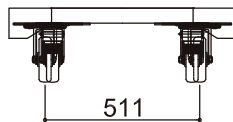

### ヘラクレス cube 750

長さ : 750mm

幅 : 750mm

高さ : 245mm

本体重量 : 19Kg

許容荷重 : 800kg

ヘラクレス cube 1200-0

長さ : 1200mm

幅 : 750mm

高さ : 245mm

本体重量 : 28Kg

許容荷重 : 1000kg

ヘラクレス cube 1200-H

長さ : 1200mm

幅 : 750mm

高さ : 245mm

ヘラクレス cube 1500

長さ : 1500mm

幅 : 1000mm

高さ : 300mm

本体重量 : 44Kg

許容荷重 : 1200kg

### ヘラクレス cube 4t

長さ : 1500mm

幅 : 1200mm

高さ : 370mm

本体重量 : 134Kg

許容荷重 : 4000kg