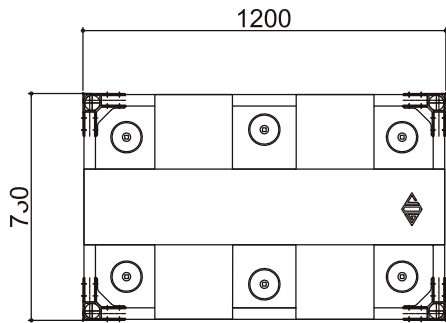

### ヘラクレス cube 750

長さ : 750mm

幅 : 750mm

高さ : 245mm

本体重量 : 19Kg

許容荷重 : 800kg

ヘラクレス cube 1200-0

長さ : 1200mm

幅 : 750mm

高さ : 245mm

本体重量 : 28Kg

許容荷重 : 1000kg

ヘラクレス cube 1200-H

長さ : 1200mm

幅 : 750mm

高さ : 245mm

本体重量 : 28Kg

許容荷重 : 1000kg

ヘラクレス cube 1350

長さ : 1350mm

幅 : 750mm

高さ : 245mm

本体重量 : 33Kg

許容荷重 : 1500kg

### ヘラクレス cube 4t

長さ : 1500mm

幅 : 1200mm

高さ : 370mm

本体重量 : 134Kg

許容荷重 : 4000kg