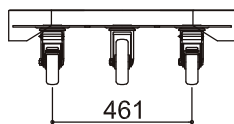

### ヘラクレス cube 750

長さ : 750mm

幅 : 750mm

高さ : 245mm

本体重量 : 19Kg

許容荷重 : 800kg

ヘラクレス cube 1200-0

長さ : 1200mm

幅 : 750mm

高さ : 245mm

本体重量 : 28Kg

許容荷重 : 1000kg

ヘラクレス cube 1200-H

長さ : 1200mm

幅 : 750mm

高さ : 245mm

ヘラクレス cube 1500

長さ : 1500mm

幅 : 1000mm

高さ : 300mm

本体重量 : 44Kg

許容荷重 : 1200kg

### ヘラクレス cube 4t

長さ : 1500mm

幅 : 1200mm

高さ : 370mm

本体重量 : 134Kg

許容荷重 : 4000kg