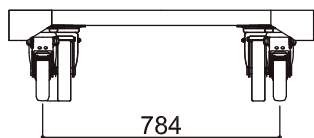

幅 : 750mm

高さ : 245mm

本体重量 : 28Kg

許容荷重 : 1000kg

ヘラクレス cube 1200-H

長さ : 1200mm

幅 : 750mm

高さ : 245mm

本体重量 : 28Kg

許容荷重 : 1000kg

ヘラクレス cube 1350

長さ : 1350mm

幅 : 750mm

高さ : 245mm

本体重量 : 33Kg

許容荷重 : 1500kg

ヘラクレス cube 1500

長さ : 1500mm

幅 : 1000mm

高さ : 300mm

本体重量 : 44Kg

許容荷重 : 1200kg

### ヘラクレス cube 4t

長さ : 1500mm

幅 : 1200mm

高さ : 370mm

本体重量 : 134Kg

許容荷重 : 4000kg