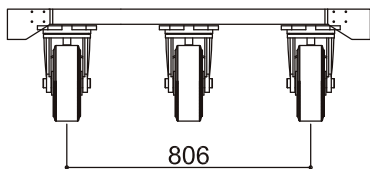

### ヘラクレス cube 750

長さ : 750mm

幅 : 750mm

高さ : 245mm

本体重量 : 19Kg

許容荷重 : 800kg

ヘラクレス cube 1200-0

長さ : 1200mm

幅 : 750mm

高さ : 245mm

本体重量 : 28Kg

許容荷重 : 1000kg

ヘラクレス cube 1200-H

長さ : 1200mm

幅 : 750mm

高さ : 245mm

ヘラクレス cube 1500

長さ : 1500mm

幅 : 1000mm

高さ : 300mm

本体重量 : 44Kg

許容荷重 : 1200kg

### ヘラクレス cube 4t

長さ : 1500mm

幅 : 1200mm

高さ : 370mm

本体重量 : 134Kg

許容荷重 : 4000kg