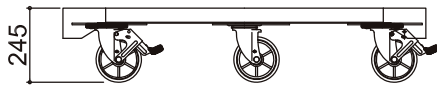

### ヘラクレス cube 750

長さ : 750mm

幅 : 750mm

高さ : 245mm

本体重量 : 19Kg

許容荷重 : 800kg

ヘラクレス cube 1200-0

長さ : 1200mm

幅 : 750mm

高さ : 245mm

本体重量 : 28Kg

許容荷重 : 1000kg

ヘラクレス cube 1200-H

長さ : 1200mm

幅 : 750mm

高さ : 245mm

ヘラクレス cube 1500

長さ : 1500mm

幅 : 1000mm

高さ : 300mm

本体重量 : 44Kg

許容荷重 : 1200kg

### ヘラクレス cube 4t

長さ : 1500mm

幅 : 1200mm

高さ : 370mm

本体重量 : 134Kg

許容荷重 : 4000kg