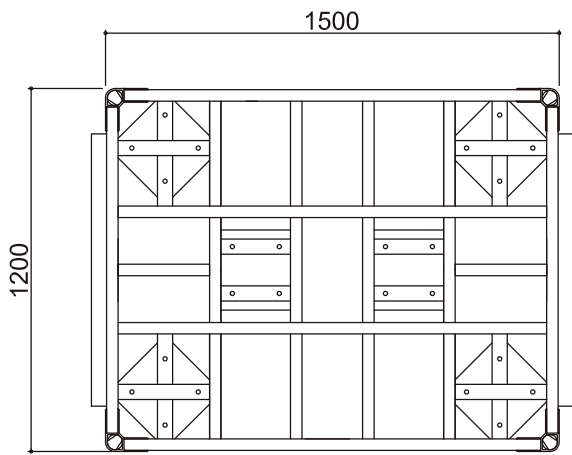

### ヘラクレス cube 750

長さ : 750mm

幅 : 750mm

高さ : 245mm

本体重量 : 19Kg

許容荷重 : 800kg

ヘラクレス cube 1200-0

長さ : 1200mm

幅 : 750mm

高さ : 245mm

本体重量 : 28Kg

許容荷重 : 1000kg

ヘラクレス cube 1200-H

長さ : 1200mm

幅 : 750mm

高さ : 245mm

ヘラクレス cube 1500

長さ : 1500mm

幅 : 1000mm

高さ : 300mm

本体重量 : 44Kg

許容荷重 : 1200kg

### ヘラクレス cube 4t

長さ : 1500mm

幅 : 1200mm

高さ : 370mm

本体重量 : 134Kg

許容荷重 : 4000kg