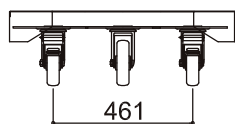

幅 : 750mm

高さ : 245mm

本体重量 : 28Kg

許容荷重 : 1000kg

ヘラクレス cube 1200-H

長さ : 1200mm

幅 : 750mm

高さ : 245mm

本体重量 : 28Kg

許容荷重 : 1000kg

ヘラクレス cube 1350

長さ : 1350mm

幅 : 750mm

高さ : 245mm

本体重量 : 33Kg

許容荷重 : 1500kg

ヘラクレス cube 1500

長さ : 1500mm

幅 : 1000mm

高さ : 300mm

本体重量 : 44Kg

許容荷重 : 1200kg

### ヘラクレス cube 4t

長さ : 1500mm

幅 : 1200mm

高さ : 370mm

本体重量 : 134Kg

許容荷重 : 4000kg