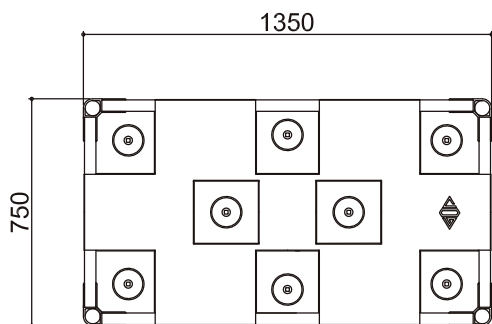

### ヘラクレス cube 750

長さ : 750mm

幅 : 750mm

高さ : 245mm

本体重量 : 19Kg

許容荷重 : 800kg

ヘラクレス cube 1200-0

長さ : 1200mm

幅 : 750mm

高さ : 245mm

本体重量 : 28Kg

許容荷重 : 1000kg

ヘラクレス cube 1200-H

長さ : 1200mm

幅 : 750mm

高さ : 245mm

本体重量 : 28Kg

許容荷重 : 1000kg

ヘラクレス cube 1350

長さ : 1350mm

幅 : 750mm

高さ : 245mm

本体重量 : 33Kg

許容荷重 : 1500kg

### ヘラクレス cube 4t

長さ : 1500mm

幅 : 1200mm

高さ : 370mm

本体重量 : 134Kg

許容荷重 : 4000kg