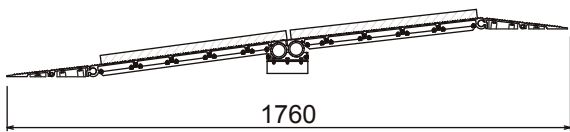

ヘラクレススロープ 900S

長さ : 1047mm

幅 : 907mm

段差 : 50mm

重量 : 24kg

許容荷重 : 500kg

傾斜 : 1/8 - 1/10

ヘラレススロープ 900

長さ : 1770mm

幅 : 907mm

段差 : 100mm

重量 : 48kg

許容荷重 : 500kg

傾斜 : 1/8 - 1/10

ヘラクレススロープ 1200

長さ : 1290mm

幅 : 1207mm

段差 : 100mm

重量 : 48kg

許容荷重 : 1000kg

傾斜 : 1/8 - 1/10