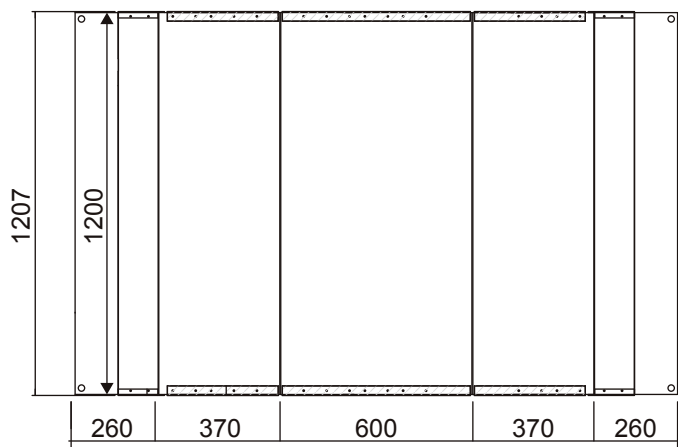

ヘラクレススロープ 900S

長さ : 1047mm

幅 : 907mm

段差 : 50mm

重量 : 24kg

許容荷重 : 500kg

傾斜 : 1/8 - 1/10

ヘラレススロープ 900

長さ : 1770mm

幅 : 907mm

段差 : 100mm

重量 : 48kg

許容荷重 : 500kg

傾斜 : 1/8 - 1/10

ヘラクレススロープ 1200

長さ : 1290mm

幅 : 1207mm

段差 : 100mm

重量 : 48kg

許容荷重 : 1000kg

傾斜 : 1/8 - 1/10