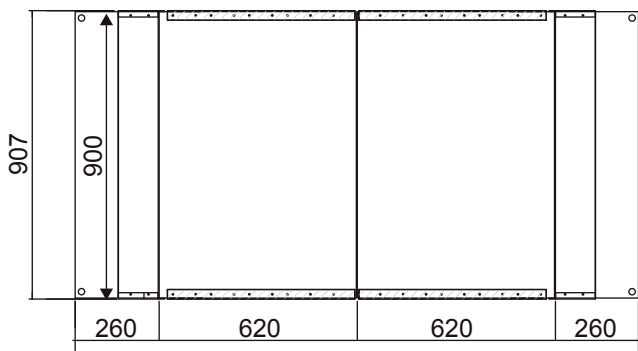

ヘラクレススロープ 900S

長さ : 1047mm

幅 : 907mm

段差 : 50mm

重量 : 24kg

許容荷重 : 500kg

傾斜 : 1/8 - 1/10

ヘラレススロープ 900

長さ : 1770mm

幅 : 907mm

段差 : 100mm

重量 : 48kg

許容荷重 : 500kg

傾斜 : 1/8 - 1/10

ヘラクレススロープ 1200

長さ : 1290mm

幅 : 1207mm

段差 : 100mm

重量 : 48kg

許容荷重 : 1000kg

傾斜 : 1/8 - 1/10