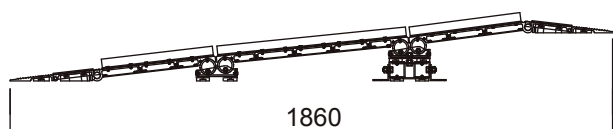

ヘラクレススロープ 900S

長さ : 1047mm

幅 : 907mm

段差 : 50mm

重量 : 24kg

許容荷重 : 500kg

傾斜 : 1/8 - 1/10

ヘラレススロープ 900

長さ : 1770mm

幅 : 907mm

段差 : 100mm

重量 : 48kg

許容荷重 : 500kg

傾斜 : 1/8 - 1/10

ヘラクレススロープ 1200

長さ : 1290mm

幅 : 1207mm

段差 : 100mm

重量 : 48kg

許容荷重 : 1000kg

傾斜 : 1/8 - 1/10