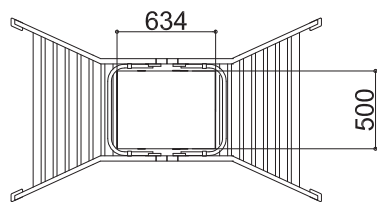

アンドロメダ 500-LC

設置幅（長手側） 1473-1687mm

設置幅（妻側） 925-1028mm

天板高さ 1548-1948mm

本体重量 27kg

許容荷重 150kg

### アンドロメダ 500-LL

設置幅（長手側） 1780-1995mm

設置幅（妻側） 1074-1176mm

天板高さ 2122-2522mm

本体重量 32kg

許容荷重 150kg