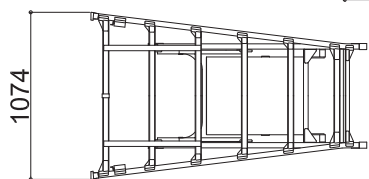

アンドロメダ 500-LC

設置幅（長手側） 1473-1687mm

設置幅（妻側） 925-1028mm

天板高さ 1548-1948mm

本体重量 27kg

許容荷重 150kg

### アンドロメダ 500-LL

設置幅（長手側） 1780-1995mm

設置幅（妻側） 1074-1176mm

天板高さ 2122-2522mm

本体重量 32kg

許容荷重 150kg