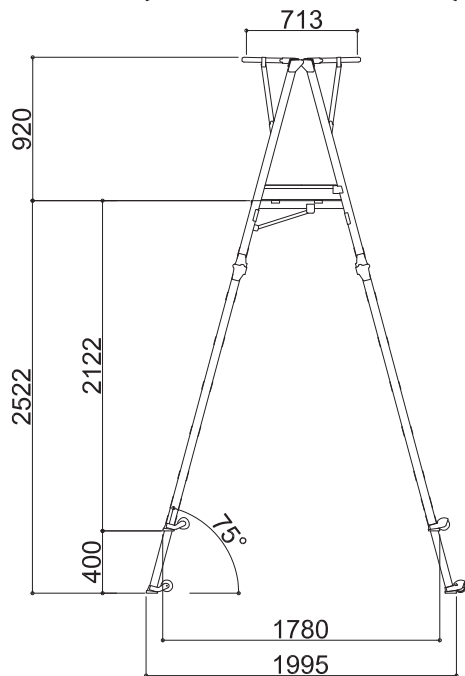

アンドロメダ 500-LC

設置幅（長手側） 1473-1687mm

設置幅（妻側） 925-1028mm

天板高さ 1548-1948mm

本体重量 27kg

許容荷重 150kg

### アンドロメダ 500-LL

設置幅（長手側） 1780-1995mm

設置幅（妻側） 1074-1176mm

天板高さ 2122-2522mm

本体重量 32kg

許容荷重 150kg