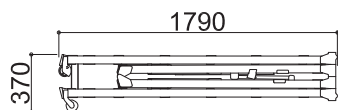

アンドロメダ 500-LC

設置幅（長手側） 1473-1687mm

設置幅（妻側） 925-1028mm

天板高さ 1548-1948mm

本体重量 27kg

許容荷重 150kg

### アンドロメダ 500-LL

設置幅（長手側） 1780-1995mm

設置幅（妻側） 1074-1176mm

天板高さ 2122-2522mm

本体重量 32kg

許容荷重 150kg