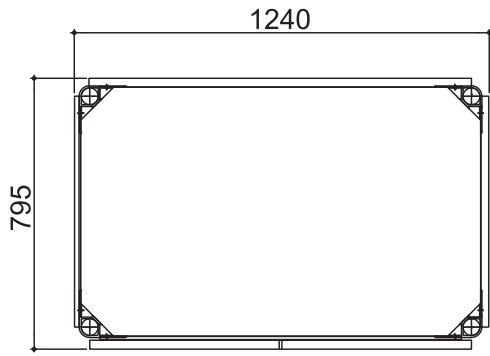

# HCキャビネット

幅(W)	795mm
長さ(L)	1240mm
高さ(H)	1800mm
側板高さ	—
キャスター径×数	φ150mm×6
容積	—
重量	83kg
許容荷重	1000kg