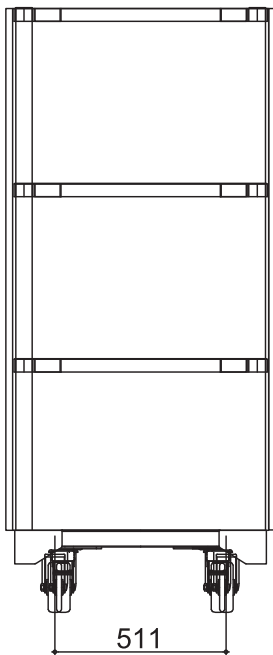

# HCキャビネット

幅(W)	795mm
長さ(L)	1240mm
高さ(H)	1800mm
側板高さ	—
キャスター径×数	φ150mm×6
容積	—
重量	83kg
許容荷重	1000kg