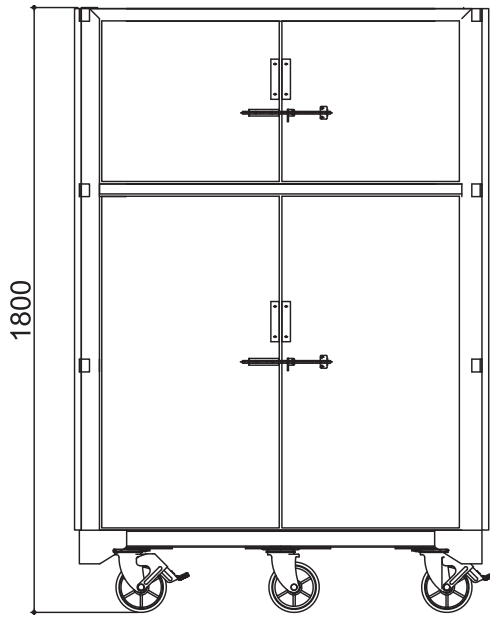

# HCキャビネット

幅(W)	795mm
長さ(L)	1240mm
高さ(H)	1800mm
側板高さ	—
キャスター径×数	φ150mm×6
容積	—
重量	83kg
許容荷重	1000kg