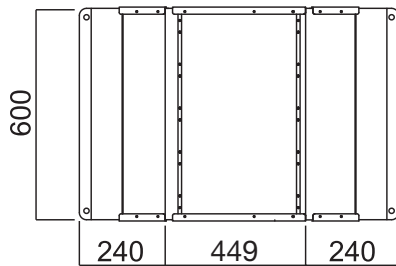

SGドラゴン - Sタイプ

幅(W)	600mm
長さ(L)	929mm
段差	~70mm
重量	16kg
許容荷重	1500kg
傾斜	1/6~1/10

SGドラゴン - Mタイプ

幅(W)	600mm
長さ(L)	665mm
段差	80mm
重量	11kg
許容荷重	1000kg
傾斜	約10分の1勾配

SGドラゴン - L1.5タイプ

幅(W)	600mm
長さ(L)	964mm
段差	100-150mm
重量	19kg
許容荷重	1500kg
傾斜	1/6~1/10