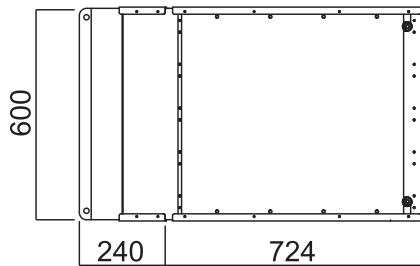

SGドラゴン - Sタイプ

幅(W)	600mm
長さ(L)	929mm
段差	~70mm
重量	16kg
許容荷重	1500kg
傾斜	1/6~1/10

SGドラゴン - Mタイプ

幅(W)	600mm
長さ(L)	665mm
段差	80mm
重量	11kg
許容荷重	1000kg
傾斜	約10分の1勾配

SGドラゴン - L1.5タイプ

幅(W)	600mm
長さ(L)	964mm
段差	100-150mm
重量	19kg
許容荷重	1500kg
傾斜	1/6~1/10