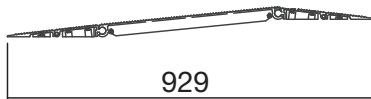

SGドラゴン - Sタイプ

幅(W)	600mm
長さ(L)	929mm
段差	~70mm
重量	16kg
許容荷重	1500kg
傾斜	1/6~1/10

SGドラゴン - Mタイプ

幅(W)	600mm
長さ(L)	665mm
段差	80mm
重量	11kg
許容荷重	1000kg
傾斜	約10分の1勾配

SGドラゴン - L1.5タイプ

幅(W)	600mm
長さ(L)	964mm
段差	100-150mm
重量	19kg
許容荷重	1500kg
傾斜	1/6~1/10