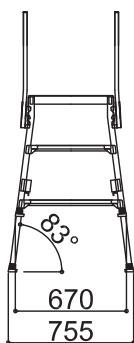

# SG ペガ500 - Sタイプ

標準キャスター	—
天板幅(W)	500mm
天板長さ(L)	765mm
天板高さ(H) 最小-最大	<b>620-820mm</b>
設置幅(W) 最小-最大	645-694mm
設置長さ(L) 最小-最大	1226-1333mm
伸縮幅	200mm
伸縮脚ピッチ	67mm×3段
重量	14kg
許容荷重	150kg

# SG ペガ500 - MSタイプ

標準キャスター	—
天板幅(W)	500mm
天板長さ(L)	765mm
天板高さ(H) 最小-最大	<b>720-1050mm</b>
設置幅(W) 最小-最大	670-755mm
設置長さ(L) 最小-最大	1280-1458mm
伸縮幅	330mm
伸縮脚ピッチ	67mm×5段
重量	15kg
許容荷重	150kg

# SG ペガ500 - MSタイプ (感知バー付き)

標準キャスター	—
天板幅(W)	500mm
天板長さ(L)	765mm
天板高さ(H) 最小-最大	<b>720-1050mm</b>
設置幅(W) 最小-最大	670-755mm
設置長さ(L) 最小-最大	1280-1458mm
伸縮幅	330mm
伸縮脚ピッチ	67mm×5段
重量	17kg
許容荷重	150kg

# SG ペガ500 - Mタイプ

標準キャスター	—
天板幅(W)	500mm
天板長さ(L)	1545mm
<b>天板高さ(H) 最小-最大</b>	<b>720-1050mm</b>
設置幅(W) 最小-最大	670-755mm
設置長さ(L) 最小-最大	2060-2238mm
伸縮幅	330mm
伸縮脚ピッチ	67mm×5段
重量	19kg
許容荷重	150kg