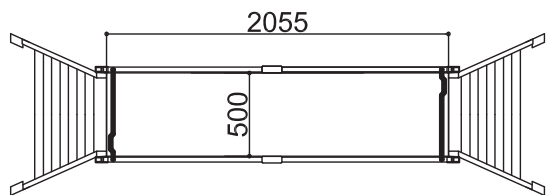

SG ペガ500 - SLLタイプ

標準キャスター	片側2輪
天板幅(W)	500mm
天板長さ(L)	2055mm
天板高さ(H) 最小-最大	1510-1910mm
設置幅(W) 最小-最大	854-952mm
設置長さ(L) 最小-最大	2994-3208mm
伸縮幅	400mm
伸縮脚ピッチ	67mm×6段
重量	32kg
許容荷重	150kg