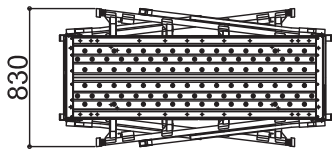

SG ペガ500 - LLタイプ

標準キャスター	片側2輪
天板幅(W)	500mm
天板長さ(L)	1545mm
天板高さ(H) 最小-最大	1350-1750mm
設置幅(W) 最小-最大	829-932mm
設置長さ(L) 最小-最大	2397-2612mm
伸縮幅	400mm
伸縮脚ピッチ	67mm×6段
重量	28kg
許容荷重	150kg