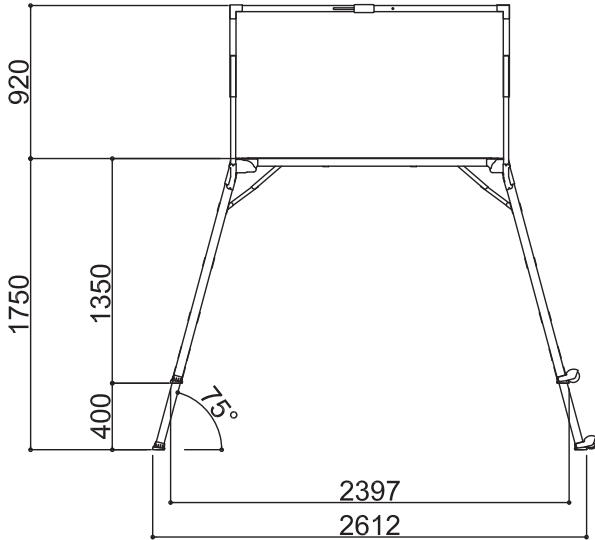

SG ペガ500 - LLタイプ

標準キャスター	片側2輪
天板幅(W)	500mm
天板長さ(L)	1545mm
天板高さ(H) 最小-最大	1350-1750mm
設置幅(W) 最小-最大	829-932mm
設置長さ(L) 最小-最大	2397-2612mm
伸縮幅	400mm
伸縮脚ピッチ	67mm×6段
重量	28kg
許容荷重	150kg