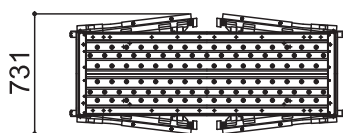

# SG ペガ500 - MSタイプ

標準キャスター	—
天板幅(W)	500mm
天板長さ(L)	765mm
天板高さ(H) 最小-最大	<b>720-1050mm</b>
設置幅(W) 最小-最大	670-755mm
設置長さ(L) 最小-最大	1280-1458mm
伸縮幅	330mm
伸縮脚ピッチ	67mm×5段
重量	15kg
許容荷重	150kg

# SG ペガ500 - MSタイプ (感知バー付き)

標準キャスター	—
天板幅(W)	500mm
天板長さ(L)	765mm
天板高さ(H) 最小-最大	<b>720-1050mm</b>
設置幅(W) 最小-最大	670-755mm
設置長さ(L) 最小-最大	1280-1458mm
伸縮幅	330mm
伸縮脚ピッチ	67mm×5段
重量	17kg
許容荷重	150kg

# SG ペガ500 - Mタイプ

標準キャスター	—
天板幅(W)	500mm
天板長さ(L)	1545mm
<b>天板高さ(H) 最小-最大</b>	<b>720-1050mm</b>
設置幅(W) 最小-最大	670-755mm
設置長さ(L) 最小-最大	2060-2238mm
伸縮幅	330mm
伸縮脚ピッチ	67mm×5段
重量	19kg
許容荷重	150kg

# SG ペガ500 - Mタイプ (感知バー付き)

標準キャスター	—
天板幅(W)	500mm
天板長さ(L)	1545mm
天板高さ(H) 最小-最大	<b>720-1050mm</b>
設置幅(W) 最小-最大	670-755mm
設置長さ(L) 最小-最大	2060-2238mm
伸縮幅	330mm
伸縮脚ピッチ	67mm×5段
重量	23kg
許容荷重	150kg