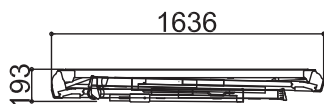

SG ペガ500 - LLタイプ

標準キャスター	片側2輪
天板幅(W)	500mm
天板長さ(L)	1545mm
天板高さ(H) 最小-最大	1350-1750mm
設置幅(W) 最小-最大	829-932mm
設置長さ(L) 最小-最大	2397-2612mm
伸縮幅	400mm
伸縮脚ピッチ	67mm×6段
重量	28kg
許容荷重	150kg