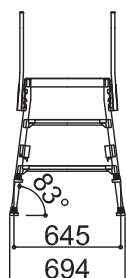

# SG ペガ500 - Sタイプ

標準キャスター	—
天板幅(W)	500mm
天板長さ(L)	765mm
天板高さ(H) 最小-最大	<b>620-820mm</b>
設置幅(W) 最小-最大	645-694mm
設置長さ(L) 最小-最大	1226-1333mm
伸縮幅	200mm
伸縮脚ピッチ	67mm×3段
重量	14kg
許容荷重	150kg

# SG ペガ500 - MSタイプ

標準キャスター	—
天板幅(W)	500mm
天板長さ(L)	765mm
天板高さ(H) 最小-最大	<b>720-1050mm</b>
設置幅(W) 最小-最大	670-755mm
設置長さ(L) 最小-最大	1280-1458mm
伸縮幅	330mm
伸縮脚ピッチ	67mm×5段
重量	15kg
許容荷重	150kg

# SG ペガ500 - MSタイプ (感知バー付き)

標準キャスター	—
天板幅(W)	500mm
天板長さ(L)	765mm
天板高さ(H) 最小-最大	<b>720-1050mm</b>
設置幅(W) 最小-最大	670-755mm
設置長さ(L) 最小-最大	1280-1458mm
伸縮幅	330mm
伸縮脚ピッチ	67mm×5段
重量	17kg
許容荷重	150kg

# SG ペガ500 - Mタイプ

標準キャスター	—
天板幅(W)	500mm
天板長さ(L)	1545mm
<b>天板高さ(H) 最小-最大</b>	<b>720-1050mm</b>
設置幅(W) 最小-最大	670-755mm
設置長さ(L) 最小-最大	2060-2238mm
伸縮幅	330mm
伸縮脚ピッチ	67mm×5段
重量	19kg
許容荷重	150kg