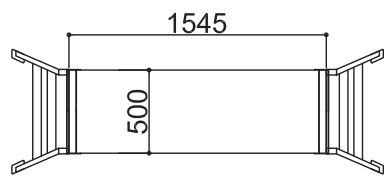

# SG ペガ500 - Sタイプ

標準キャスター	—
天板幅(W)	500mm
天板長さ(L)	765mm
天板高さ(H) 最小-最大	<b>620-820mm</b>
設置幅(W) 最小-最大	645-694mm
設置長さ(L) 最小-最大	1226-1333mm
伸縮幅	200mm
伸縮脚ピッチ	67mm×3段
重量	14kg
許容荷重	150kg

# SG ペガ500 - MSタイプ

標準キャスター	—
天板幅(W)	500mm
天板長さ(L)	765mm
天板高さ(H) 最小-最大	<b>720-1050mm</b>
設置幅(W) 最小-最大	670-755mm
設置長さ(L) 最小-最大	1280-1458mm
伸縮幅	330mm
伸縮脚ピッチ	67mm×5段
重量	15kg
許容荷重	150kg

# SG ペガ500 - MSタイプ (感知バー付き)

標準キャスター	—
天板幅(W)	500mm
天板長さ(L)	765mm
天板高さ(H) 最小-最大	<b>720-1050mm</b>
設置幅(W) 最小-最大	670-755mm
設置長さ(L) 最小-最大	1280-1458mm
伸縮幅	330mm
伸縮脚ピッチ	67mm×5段
重量	17kg
許容荷重	150kg

# SG ペガ500 - Mタイプ

標準キャスター	—
天板幅(W)	500mm
天板長さ(L)	1545mm
<b>天板高さ(H) 最小-最大</b>	<b>720-1050mm</b>
設置幅(W) 最小-最大	670-755mm
設置長さ(L) 最小-最大	2060-2238mm
伸縮幅	330mm
伸縮脚ピッチ	67mm×5段
重量	19kg
許容荷重	150kg