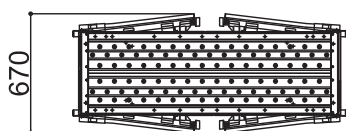

# SG ペガ500 - Sタイプ

標準キャスター	—
天板幅(W)	500mm
天板長さ(L)	765mm
天板高さ(H) 最小-最大	<b>620-820mm</b>
設置幅(W) 最小-最大	645-694mm
設置長さ(L) 最小-最大	1226-1333mm
伸縮幅	200mm
伸縮脚ピッチ	67mm×3段
重量	14kg
許容荷重	150kg

# SG ペガ500 - MSタイプ

標準キャスター	—
天板幅(W)	500mm
天板長さ(L)	765mm
天板高さ(H) 最小-最大	<b>720-1050mm</b>
設置幅(W) 最小-最大	670-755mm
設置長さ(L) 最小-最大	1280-1458mm
伸縮幅	330mm
伸縮脚ピッチ	67mm×5段
重量	15kg
許容荷重	150kg

# SG ペガ500 - MSタイプ (感知バー付き)

標準キャスター	—
天板幅(W)	500mm
天板長さ(L)	765mm
天板高さ(H) 最小-最大	<b>720-1050mm</b>
設置幅(W) 最小-最大	670-755mm
設置長さ(L) 最小-最大	1280-1458mm
伸縮幅	330mm
伸縮脚ピッチ	67mm×5段
重量	17kg
許容荷重	150kg

# SG ペガ500 - Mタイプ

標準キャスター	—
天板幅(W)	500mm
天板長さ(L)	1545mm
<b>天板高さ(H) 最小-最大</b>	<b>720-1050mm</b>
設置幅(W) 最小-最大	670-755mm
設置長さ(L) 最小-最大	2060-2238mm
伸縮幅	330mm
伸縮脚ピッチ	67mm×5段
重量	19kg
許容荷重	150kg