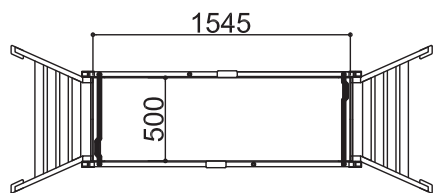

# SG ペガ500 - Mタイプ

標準キャスター	—
天板幅(W)	500mm
天板長さ(L)	1545mm
<b>天板高さ(H) 最小-最大</b>	<b>720-1050mm</b>
設置幅(W) 最小-最大	670-755mm
設置長さ(L) 最小-最大	2060-2238mm
伸縮幅	330mm
伸縮脚ピッチ	67mm×5段
重量	19kg
許容荷重	150kg

# SG ペガ500 - Mタイプ (感知バー付き)

標準キャスター	—
天板幅(W)	500mm
天板長さ(L)	1545mm
天板高さ(H) 最小-最大	<b>720-1050mm</b>
設置幅(W) 最小-最大	670-755mm
設置長さ(L) 最小-最大	2060-2238mm
伸縮幅	330mm
伸縮脚ピッチ	67mm×5段
重量	23kg
許容荷重	150kg

# SG ペガ500 - NLタイプ

標準キャスター	—
天板幅(W)	500mm
天板長さ(L)	1545mm
天板高さ(H) 最小-最大	<b>1022-1422mm</b>
設置幅(W) 最小-最大	748-850mm
設置長さ(L) 最小-最大	2221-2435mm
伸縮幅	400mm
伸縮脚ピッチ	67mm×6段
重量	25kg
許容荷重	150kg

# SG ペガ500 - Lタイプ

標準キャスター	片側2輪
天板幅(W)	500mm
天板長さ(L)	1545mm
<b>天板高さ(H) 最小-最大</b>	<b>1200-1600mm</b>
設置幅(W) 最小-最大	790-893mm
設置長さ(L) 最小-最大	2317-2531mm
伸縮幅	400mm
伸縮脚ピッチ	67mm×6段
重量	27kg
許容荷重	150kg