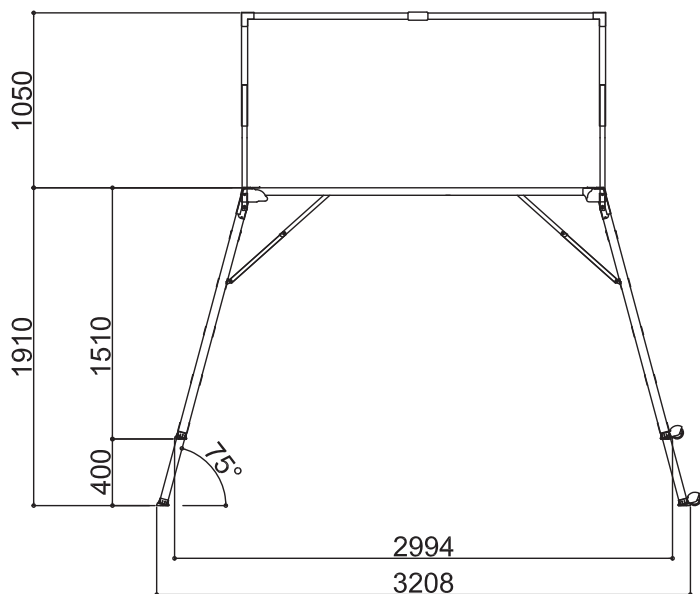

SG ペガ500 - SLLタイプ

標準キャスター	片側2輪
天板幅(W)	500mm
天板長さ(L)	2055mm
天板高さ(H) 最小-最大	1510-1910mm
設置幅(W) 最小-最大	854-952mm
設置長さ(L) 最小-最大	2994-3208mm
伸縮幅	400mm
伸縮脚ピッチ	67mm×6段
重量	32kg
許容荷重	150kg