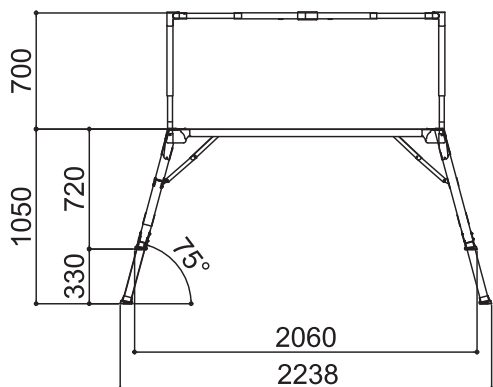

SG ペガ500 - Mタイプ (感知バー付き)

標準キャスター	—
天板幅(W)	500mm
天板長さ(L)	1545mm
天板高さ(H) 最小-最大	720-1050mm
設置幅(W) 最小-最大	670-755mm
設置長さ(L) 最小-最大	2060-2238mm
伸縮幅	330mm
伸縮脚ピッチ	67mm×5段
重量	23kg
許容荷重	150kg