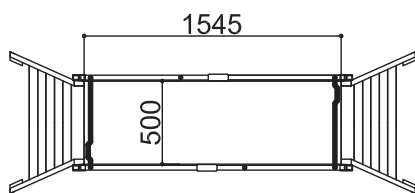

# SG ペガ500 - MSタイプ (感知バー付き)

標準キャスター	—
天板幅(W)	500mm
天板長さ(L)	765mm
天板高さ(H) 最小-最大	<b>720-1050mm</b>
設置幅(W) 最小-最大	670-755mm
設置長さ(L) 最小-最大	1280-1458mm
伸縮幅	330mm
伸縮脚ピッチ	67mm×5段
重量	17kg
許容荷重	150kg

# SG ペガ500 - Mタイプ

標準キャスター	—
天板幅(W)	500mm
天板長さ(L)	1545mm
<b>天板高さ(H) 最小-最大</b>	<b>720-1050mm</b>
設置幅(W) 最小-最大	670-755mm
設置長さ(L) 最小-最大	2060-2238mm
伸縮幅	330mm
伸縮脚ピッチ	67mm×5段
重量	19kg
許容荷重	150kg

# SG ペガ500 - Mタイプ (感知バー付き)

標準キャスター	—
天板幅(W)	500mm
天板長さ(L)	1545mm
天板高さ(H) 最小-最大	<b>720-1050mm</b>
設置幅(W) 最小-最大	670-755mm
設置長さ(L) 最小-最大	2060-2238mm
伸縮幅	330mm
伸縮脚ピッチ	67mm×5段
重量	23kg
許容荷重	150kg

# SG ペガ500 - NLタイプ

標準キャスター	—
天板幅(W)	500mm
天板長さ(L)	1545mm
天板高さ(H) 最小-最大	<b>1022-1422mm</b>
設置幅(W) 最小-最大	748-850mm
設置長さ(L) 最小-最大	2221-2435mm
伸縮幅	400mm
伸縮脚ピッチ	67mm×6段
重量	25kg
許容荷重	150kg