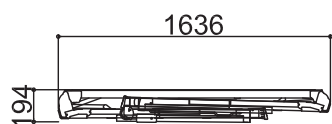

# SG ペガ500 - Mタイプ

標準キャスター	—
天板幅(W)	500mm
天板長さ(L)	1545mm
<b>天板高さ(H) 最小-最大</b>	<b>720-1050mm</b>
設置幅(W) 最小-最大	670-755mm
設置長さ(L) 最小-最大	2060-2238mm
伸縮幅	330mm
伸縮脚ピッチ	67mm×5段
重量	19kg
許容荷重	150kg

# SG ペガ500 - Mタイプ (感知バー付き)

標準キャスター	—
天板幅(W)	500mm
天板長さ(L)	1545mm
天板高さ(H) 最小-最大	<b>720-1050mm</b>
設置幅(W) 最小-最大	670-755mm
設置長さ(L) 最小-最大	2060-2238mm
伸縮幅	330mm
伸縮脚ピッチ	67mm×5段
重量	23kg
許容荷重	150kg

# SG ペガ500 - NLタイプ

標準キャスター	—
天板幅(W)	500mm
天板長さ(L)	1545mm
天板高さ(H) 最小-最大	<b>1022-1422mm</b>
設置幅(W) 最小-最大	748-850mm
設置長さ(L) 最小-最大	2221-2435mm
伸縮幅	400mm
伸縮脚ピッチ	67mm×6段
重量	25kg
許容荷重	150kg

# SG ペガ500 - Lタイプ

標準キャスター	片側2輪
天板幅(W)	500mm
天板長さ(L)	1545mm
<b>天板高さ(H) 最小-最大</b>	<b>1200-1600mm</b>
設置幅(W) 最小-最大	790-893mm
設置長さ(L) 最小-最大	2317-2531mm
伸縮幅	400mm
伸縮脚ピッチ	67mm×6段
重量	27kg
許容荷重	150kg