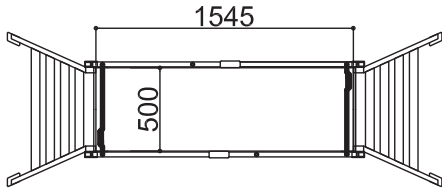

# SG ペガ500 - Mタイプ (感知バー付き)

標準キャスター	—
天板幅(W)	500mm
天板長さ(L)	1545mm
天板高さ(H) 最小-最大	<b>720-1050mm</b>
設置幅(W) 最小-最大	670-755mm
設置長さ(L) 最小-最大	2060-2238mm
伸縮幅	330mm
伸縮脚ピッチ	67mm×5段
重量	23kg
許容荷重	150kg

# SG ペガ500 - NLタイプ

標準キャスター	—
天板幅(W)	500mm
天板長さ(L)	1545mm
天板高さ(H) 最小-最大	<b>1022-1422mm</b>
設置幅(W) 最小-最大	748-850mm
設置長さ(L) 最小-最大	2221-2435mm
伸縮幅	400mm
伸縮脚ピッチ	67mm×6段
重量	25kg
許容荷重	150kg

# SG ペガ500 - Lタイプ

標準キャスター	片側2輪
天板幅(W)	500mm
天板長さ(L)	1545mm
<b>天板高さ(H) 最小-最大</b>	<b>1200-1600mm</b>
設置幅(W) 最小-最大	790-893mm
設置長さ(L) 最小-最大	2317-2531mm
伸縮幅	400mm
伸縮脚ピッチ	67mm×6段
重量	27kg
許容荷重	150kg

# SG ペガ500 - LLタイプ

標準キャスター	片側2輪
天板幅(W)	500mm
天板長さ(L)	1545mm
<b>天板高さ(H) 最小-最大</b>	<b>1350-1750mm</b>
設置幅(W) 最小-最大	829-932mm
設置長さ(L) 最小-最大	2397-2612mm
伸縮幅	400mm
伸縮脚ピッチ	67mm×6段
重量	28kg
許容荷重	150kg