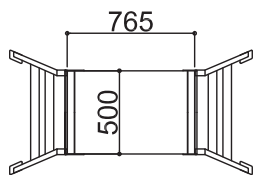

# SG ペガ500 - Sタイプ

標準キャスター	—
天板幅(W)	500mm
天板長さ(L)	765mm
天板高さ(H) 最小-最大	<b>620-820mm</b>
設置幅(W) 最小-最大	645-694mm
設置長さ(L) 最小-最大	1226-1333mm
伸縮幅	200mm
伸縮脚ピッチ	67mm×3段
重量	14kg
許容荷重	150kg

# SG ペガ500 - MSタイプ

標準キャスター	—
天板幅(W)	500mm
天板長さ(L)	765mm
天板高さ(H) 最小-最大	<b>720-1050mm</b>
設置幅(W) 最小-最大	670-755mm
設置長さ(L) 最小-最大	1280-1458mm
伸縮幅	330mm
伸縮脚ピッチ	67mm×5段
重量	15kg
許容荷重	150kg

# SG ペガ500 - MSタイプ (感知バー付き)

標準キャスター	—
天板幅(W)	500mm
天板長さ(L)	765mm
天板高さ(H) 最小-最大	<b>720-1050mm</b>
設置幅(W) 最小-最大	670-755mm
設置長さ(L) 最小-最大	1280-1458mm
伸縮幅	330mm
伸縮脚ピッチ	67mm×5段
重量	17kg
許容荷重	150kg

# SG ペガ500 - Mタイプ

標準キャスター	—
天板幅(W)	500mm
天板長さ(L)	1545mm
<b>天板高さ(H) 最小-最大</b>	<b>720-1050mm</b>
設置幅(W) 最小-最大	670-755mm
設置長さ(L) 最小-最大	2060-2238mm
伸縮幅	330mm
伸縮脚ピッチ	67mm×5段
重量	19kg
許容荷重	150kg