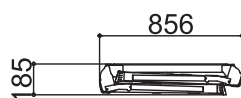

# SG ペガ500 - Sタイプ

標準キャスター	—
天板幅(W)	500mm
天板長さ(L)	765mm
天板高さ(H) 最小-最大	<b>620-820mm</b>
設置幅(W) 最小-最大	645-694mm
設置長さ(L) 最小-最大	1226-1333mm
伸縮幅	200mm
伸縮脚ピッチ	67mm×3段
重量	14kg
許容荷重	150kg

# SG ペガ500 - MSタイプ

標準キャスター	—
天板幅(W)	500mm
天板長さ(L)	765mm
天板高さ(H) 最小-最大	<b>720-1050mm</b>
設置幅(W) 最小-最大	670-755mm
設置長さ(L) 最小-最大	1280-1458mm
伸縮幅	330mm
伸縮脚ピッチ	67mm×5段
重量	15kg
許容荷重	150kg

# SG ペガ500 - MSタイプ (感知バー付き)

標準キャスター	—
天板幅(W)	500mm
天板長さ(L)	765mm
天板高さ(H) 最小-最大	<b>720-1050mm</b>
設置幅(W) 最小-最大	670-755mm
設置長さ(L) 最小-最大	1280-1458mm
伸縮幅	330mm
伸縮脚ピッチ	67mm×5段
重量	17kg
許容荷重	150kg

# SG ペガ500 - Mタイプ

標準キャスター	—
天板幅(W)	500mm
天板長さ(L)	1545mm
<b>天板高さ(H) 最小-最大</b>	<b>720-1050mm</b>
設置幅(W) 最小-最大	670-755mm
設置長さ(L) 最小-最大	2060-2238mm
伸縮幅	330mm
伸縮脚ピッチ	67mm×5段
重量	19kg
許容荷重	150kg