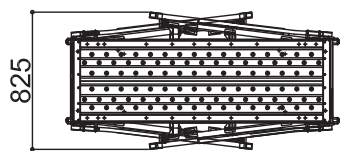

# SG ペガ500 - MSタイプ (感知バー付き)

標準キャスター	—
天板幅(W)	500mm
天板長さ(L)	765mm
天板高さ(H) 最小-最大	<b>720-1050mm</b>
設置幅(W) 最小-最大	670-755mm
設置長さ(L) 最小-最大	1280-1458mm
伸縮幅	330mm
伸縮脚ピッチ	67mm×5段
重量	17kg
許容荷重	150kg

# SG ペガ500 - Mタイプ

標準キャスター	—
天板幅(W)	500mm
天板長さ(L)	1545mm
<b>天板高さ(H) 最小-最大</b>	<b>720-1050mm</b>
設置幅(W) 最小-最大	670-755mm
設置長さ(L) 最小-最大	2060-2238mm
伸縮幅	330mm
伸縮脚ピッチ	67mm×5段
重量	19kg
許容荷重	150kg

# SG ペガ500 - Mタイプ (感知バー付き)

標準キャスター	—
天板幅(W)	500mm
天板長さ(L)	1545mm
天板高さ(H) 最小-最大	<b>720-1050mm</b>
設置幅(W) 最小-最大	670-755mm
設置長さ(L) 最小-最大	2060-2238mm
伸縮幅	330mm
伸縮脚ピッチ	67mm×5段
重量	23kg
許容荷重	150kg

# SG ペガ500 - NLタイプ

標準キャスター	—
天板幅(W)	500mm
天板長さ(L)	1545mm
天板高さ(H) 最小-最大	<b>1022-1422mm</b>
設置幅(W) 最小-最大	748-850mm
設置長さ(L) 最小-最大	2221-2435mm
伸縮幅	400mm
伸縮脚ピッチ	67mm×6段
重量	25kg
許容荷重	150kg