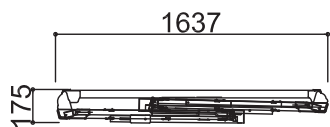

# SG ペガ500 - MSタイプ (感知バー付き)

標準キャスター	—
天板幅(W)	500mm
天板長さ(L)	765mm
天板高さ(H) 最小-最大	<b>720-1050mm</b>
設置幅(W) 最小-最大	670-755mm
設置長さ(L) 最小-最大	1280-1458mm
伸縮幅	330mm
伸縮脚ピッチ	67mm×5段
重量	17kg
許容荷重	150kg

# SG ペガ500 - Mタイプ

標準キャスター	—
天板幅(W)	500mm
天板長さ(L)	1545mm
<b>天板高さ(H) 最小-最大</b>	<b>720-1050mm</b>
設置幅(W) 最小-最大	670-755mm
設置長さ(L) 最小-最大	2060-2238mm
伸縮幅	330mm
伸縮脚ピッチ	67mm×5段
重量	19kg
許容荷重	150kg

# SG ペガ500 - Mタイプ (感知バー付き)

標準キャスター	—
天板幅(W)	500mm
天板長さ(L)	1545mm
天板高さ(H) 最小-最大	<b>720-1050mm</b>
設置幅(W) 最小-最大	670-755mm
設置長さ(L) 最小-最大	2060-2238mm
伸縮幅	330mm
伸縮脚ピッチ	67mm×5段
重量	23kg
許容荷重	150kg

# SG ペガ500 - NLタイプ

標準キャスター	—
天板幅(W)	500mm
天板長さ(L)	1545mm
天板高さ(H) 最小-最大	<b>1022-1422mm</b>
設置幅(W) 最小-最大	748-850mm
設置長さ(L) 最小-最大	2221-2435mm
伸縮幅	400mm
伸縮脚ピッチ	67mm×6段
重量	25kg
許容荷重	150kg