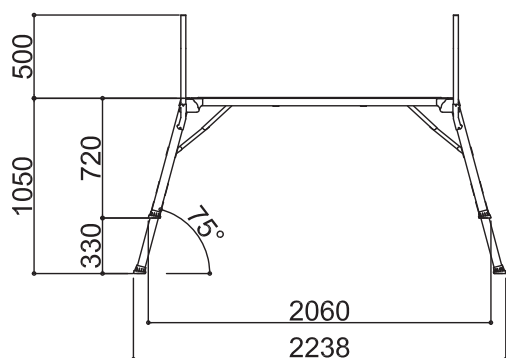

# SG ペガ500 - Sタイプ

標準キャスター	—
天板幅(W)	500mm
天板長さ(L)	765mm
天板高さ(H) 最小-最大	<b>620-820mm</b>
設置幅(W) 最小-最大	645-694mm
設置長さ(L) 最小-最大	1226-1333mm
伸縮幅	200mm
伸縮脚ピッチ	67mm×3段
重量	14kg
許容荷重	150kg

# SG ペガ500 - MSタイプ

標準キャスター	—
天板幅(W)	500mm
天板長さ(L)	765mm
天板高さ(H) 最小-最大	<b>720-1050mm</b>
設置幅(W) 最小-最大	670-755mm
設置長さ(L) 最小-最大	1280-1458mm
伸縮幅	330mm
伸縮脚ピッチ	67mm×5段
重量	15kg
許容荷重	150kg

# SG ペガ500 - MSタイプ (感知バー付き)

標準キャスター	—
天板幅(W)	500mm
天板長さ(L)	765mm
天板高さ(H) 最小-最大	<b>720-1050mm</b>
設置幅(W) 最小-最大	670-755mm
設置長さ(L) 最小-最大	1280-1458mm
伸縮幅	330mm
伸縮脚ピッチ	67mm×5段
重量	17kg
許容荷重	150kg

# SG ペガ500 - Mタイプ

標準キャスター	—
天板幅(W)	500mm
天板長さ(L)	1545mm
<b>天板高さ(H) 最小-最大</b>	<b>720-1050mm</b>
設置幅(W) 最小-最大	670-755mm
設置長さ(L) 最小-最大	2060-2238mm
伸縮幅	330mm
伸縮脚ピッチ	67mm×5段
重量	19kg
許容荷重	150kg