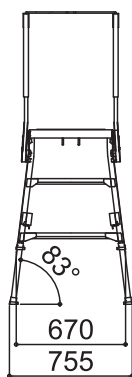

SG ペガ500 - Mタイプ (感知バー付き)

標準キャスター	—
天板幅(W)	500mm
天板長さ(L)	1545mm
天板高さ(H) 最小-最大	720-1050mm
設置幅(W) 最小-最大	670-755mm
設置長さ(L) 最小-最大	2060-2238mm
伸縮幅	330mm
伸縮脚ピッチ	67mm×5段
重量	23kg
許容荷重	150kg