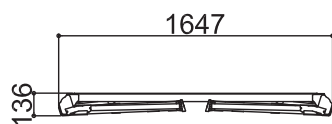

# SG ペガ500 - Sタイプ

標準キャスター	—
天板幅(W)	500mm
天板長さ(L)	765mm
天板高さ(H) 最小-最大	<b>620-820mm</b>
設置幅(W) 最小-最大	645-694mm
設置長さ(L) 最小-最大	1226-1333mm
伸縮幅	200mm
伸縮脚ピッチ	67mm×3段
重量	14kg
許容荷重	150kg

# SG ペガ500 - MSタイプ

標準キャスター	—
天板幅(W)	500mm
天板長さ(L)	765mm
天板高さ(H) 最小-最大	<b>720-1050mm</b>
設置幅(W) 最小-最大	670-755mm
設置長さ(L) 最小-最大	1280-1458mm
伸縮幅	330mm
伸縮脚ピッチ	67mm×5段
重量	15kg
許容荷重	150kg

# SG ペガ500 - MSタイプ (感知バー付き)

標準キャスター	—
天板幅(W)	500mm
天板長さ(L)	765mm
天板高さ(H) 最小-最大	<b>720-1050mm</b>
設置幅(W) 最小-最大	670-755mm
設置長さ(L) 最小-最大	1280-1458mm
伸縮幅	330mm
伸縮脚ピッチ	67mm×5段
重量	17kg
許容荷重	150kg

# SG ペガ500 - Mタイプ

標準キャスター	—
天板幅(W)	500mm
天板長さ(L)	1545mm
<b>天板高さ(H) 最小-最大</b>	<b>720-1050mm</b>
設置幅(W) 最小-最大	670-755mm
設置長さ(L) 最小-最大	2060-2238mm
伸縮幅	330mm
伸縮脚ピッチ	67mm×5段
重量	19kg
許容荷重	150kg