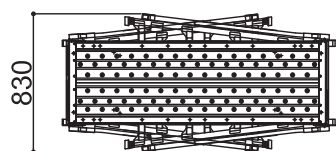

# SG ペガ500 - Mタイプ

標準キャスター	—
天板幅(W)	500mm
天板長さ(L)	1545mm
<b>天板高さ(H) 最小-最大</b>	<b>720-1050mm</b>
設置幅(W) 最小-最大	670-755mm
設置長さ(L) 最小-最大	2060-2238mm
伸縮幅	330mm
伸縮脚ピッチ	67mm×5段
重量	19kg
許容荷重	150kg

# SG ペガ500 - Mタイプ (感知バー付き)

標準キャスター	—
天板幅(W)	500mm
天板長さ(L)	1545mm
天板高さ(H) 最小-最大	<b>720-1050mm</b>
設置幅(W) 最小-最大	670-755mm
設置長さ(L) 最小-最大	2060-2238mm
伸縮幅	330mm
伸縮脚ピッチ	67mm×5段
重量	23kg
許容荷重	150kg

# SG ペガ500 - NLタイプ

標準キャスター	—
天板幅(W)	500mm
天板長さ(L)	1545mm
天板高さ(H) 最小-最大	<b>1022-1422mm</b>
設置幅(W) 最小-最大	748-850mm
設置長さ(L) 最小-最大	2221-2435mm
伸縮幅	400mm
伸縮脚ピッチ	67mm×6段
重量	25kg
許容荷重	150kg

# SG ペガ500 - Lタイプ

標準キャスター	片側2輪
天板幅(W)	500mm
天板長さ(L)	1545mm
<b>天板高さ(H) 最小-最大</b>	<b>1200-1600mm</b>
設置幅(W) 最小-最大	790-893mm
設置長さ(L) 最小-最大	2317-2531mm
伸縮幅	400mm
伸縮脚ピッチ	67mm×6段
重量	27kg
許容荷重	150kg