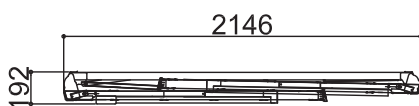

SG ペガ500 - SLLタイプ

標準キャスター	片側2輪
天板幅(W)	500mm
天板長さ(L)	2055mm
天板高さ(H) 最小-最大	1510-1910mm
設置幅(W) 最小-最大	854-952mm
設置長さ(L) 最小-最大	2994-3208mm
伸縮幅	400mm
伸縮脚ピッチ	67mm×6段
重量	32kg
許容荷重	150kg