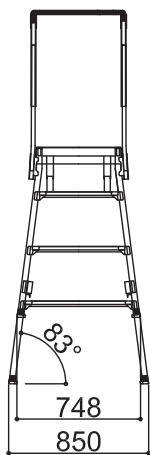

SG ペガ500 - NLタイプ

標準キャスター	—
天板幅(W)	500mm
天板長さ(L)	1545mm
天板高さ(H) 最小-最大	1022-1422mm
設置幅(W) 最小-最大	748-850mm
設置長さ(L) 最小-最大	2221-2435mm
伸縮幅	400mm
伸縮脚ピッチ	67mm×6段
重量	25kg
許容荷重	150kg