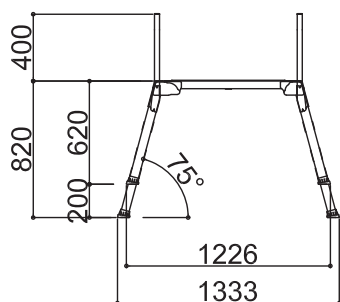

# SG ペガ500 - Sタイプ

標準キャスター	—
天板幅(W)	500mm
天板長さ(L)	765mm
天板高さ(H) 最小-最大	<b>620-820mm</b>
設置幅(W) 最小-最大	645-694mm
設置長さ(L) 最小-最大	1226-1333mm
伸縮幅	200mm
伸縮脚ピッチ	67mm×3段
重量	14kg
許容荷重	150kg

# SG ペガ500 - MSタイプ

標準キャスター	—
天板幅(W)	500mm
天板長さ(L)	765mm
天板高さ(H) 最小-最大	<b>720-1050mm</b>
設置幅(W) 最小-最大	670-755mm
設置長さ(L) 最小-最大	1280-1458mm
伸縮幅	330mm
伸縮脚ピッチ	67mm×5段
重量	15kg
許容荷重	150kg

# SG ペガ500 - MSタイプ (感知バー付き)

標準キャスター	—
天板幅(W)	500mm
天板長さ(L)	765mm
天板高さ(H) 最小-最大	<b>720-1050mm</b>
設置幅(W) 最小-最大	670-755mm
設置長さ(L) 最小-最大	1280-1458mm
伸縮幅	330mm
伸縮脚ピッチ	67mm×5段
重量	17kg
許容荷重	150kg

# SG ペガ500 - Mタイプ

標準キャスター	—
天板幅(W)	500mm
天板長さ(L)	1545mm
<b>天板高さ(H) 最小-最大</b>	<b>720-1050mm</b>
設置幅(W) 最小-最大	670-755mm
設置長さ(L) 最小-最大	2060-2238mm
伸縮幅	330mm
伸縮脚ピッチ	67mm×5段
重量	19kg
許容荷重	150kg