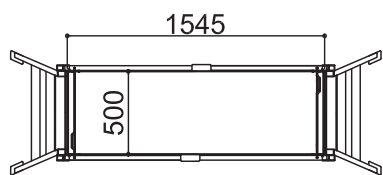

# SG ペガ500 - MSタイプ

標準キャスター	—
天板幅(W)	500mm
天板長さ(L)	765mm
天板高さ(H) 最小-最大	<b>720-1050mm</b>
設置幅(W) 最小-最大	670-755mm
設置長さ(L) 最小-最大	1280-1458mm
伸縮幅	330mm
伸縮脚ピッチ	67mm×5段
重量	15kg
許容荷重	150kg

# SG ペガ500 - MSタイプ (感知バー付き)

標準キャスター	—
天板幅(W)	500mm
天板長さ(L)	765mm
天板高さ(H) 最小-最大	<b>720-1050mm</b>
設置幅(W) 最小-最大	670-755mm
設置長さ(L) 最小-最大	1280-1458mm
伸縮幅	330mm
伸縮脚ピッチ	67mm×5段
重量	17kg
許容荷重	150kg

# SG ペガ500 - Mタイプ

標準キャスター	—
天板幅(W)	500mm
天板長さ(L)	1545mm
<b>天板高さ(H) 最小-最大</b>	<b>720-1050mm</b>
設置幅(W) 最小-最大	670-755mm
設置長さ(L) 最小-最大	2060-2238mm
伸縮幅	330mm
伸縮脚ピッチ	67mm×5段
重量	19kg
許容荷重	150kg

# SG ペガ500 - Mタイプ (感知バー付き)

標準キャスター	—
天板幅(W)	500mm
天板長さ(L)	1545mm
天板高さ(H) 最小-最大	<b>720-1050mm</b>
設置幅(W) 最小-最大	670-755mm
設置長さ(L) 最小-最大	2060-2238mm
伸縮幅	330mm
伸縮脚ピッチ	67mm×5段
重量	23kg
許容荷重	150kg