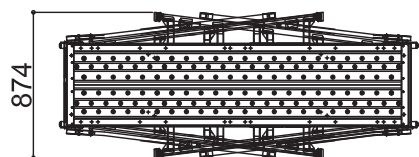

# SG ペガ500 - NLタイプ

標準キャスター	—
天板幅(W)	500mm
天板長さ(L)	1545mm
天板高さ(H) 最小-最大	<b>1022-1422mm</b>
設置幅(W) 最小-最大	748-850mm
設置長さ(L) 最小-最大	2221-2435mm
伸縮幅	400mm
伸縮脚ピッチ	67mm×6段
重量	25kg
許容荷重	150kg

# SG ペガ500 - Lタイプ

標準キャスター	片側2輪
天板幅(W)	500mm
天板長さ(L)	1545mm
<b>天板高さ(H) 最小-最大</b>	<b>1200-1600mm</b>
設置幅(W) 最小-最大	790-893mm
設置長さ(L) 最小-最大	2317-2531mm
伸縮幅	400mm
伸縮脚ピッチ	67mm×6段
重量	27kg
許容荷重	150kg

# SG ペガ500 - LLタイプ

標準キャスター	片側2輪
天板幅(W)	500mm
天板長さ(L)	1545mm
<b>天板高さ(H) 最小-最大</b>	<b>1350-1750mm</b>
設置幅(W) 最小-最大	829-932mm
設置長さ(L) 最小-最大	2397-2612mm
伸縮幅	400mm
伸縮脚ピッチ	67mm×6段
重量	28kg
許容荷重	150kg

# SG ペガ500 - SLLタイプ

標準キャスター	片側2輪
天板幅(W)	500mm
天板長さ(L)	2055mm
<b>天板高さ(H) 最小-最大</b>	<b>1510-1910mm</b>
設置幅(W) 最小-最大	854-952mm
設置長さ(L) 最小-最大	2994-3208mm
伸縮幅	400mm
伸縮脚ピッチ	67mm×6段
重量	32kg
許容荷重	150kg