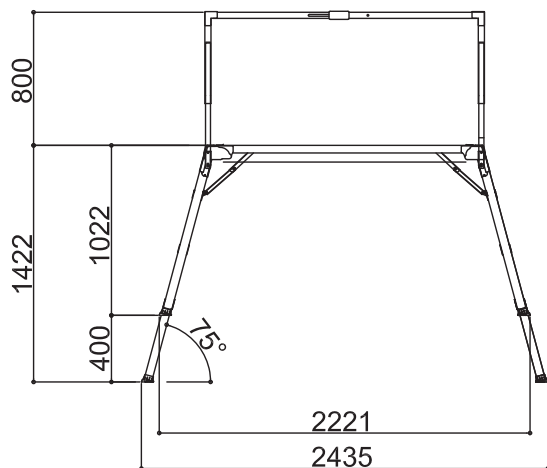

SG ペガ500 - NLタイプ

標準キャスター	—
天板幅(W)	500mm
天板長さ(L)	1545mm
天板高さ(H) 最小-最大	1022-1422mm
設置幅(W) 最小-最大	748-850mm
設置長さ(L) 最小-最大	2221-2435mm
伸縮幅	400mm
伸縮脚ピッチ	67mm×6段
重量	25kg
許容荷重	150kg