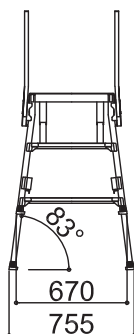

# SG ペガ500 - Sタイプ

標準キャスター	—
天板幅(W)	500mm
天板長さ(L)	765mm
天板高さ(H) 最小-最大	<b>620-820mm</b>
設置幅(W) 最小-最大	645-694mm
設置長さ(L) 最小-最大	1226-1333mm
伸縮幅	200mm
伸縮脚ピッチ	67mm×3段
重量	14kg
許容荷重	150kg

# SG ペガ500 - MSタイプ

標準キャスター	—
天板幅(W)	500mm
天板長さ(L)	765mm
天板高さ(H) 最小-最大	<b>720-1050mm</b>
設置幅(W) 最小-最大	670-755mm
設置長さ(L) 最小-最大	1280-1458mm
伸縮幅	330mm
伸縮脚ピッチ	67mm×5段
重量	15kg
許容荷重	150kg

# SG ペガ500 - MSタイプ (感知バー付き)

標準キャスター	—
天板幅(W)	500mm
天板長さ(L)	765mm
天板高さ(H) 最小-最大	<b>720-1050mm</b>
設置幅(W) 最小-最大	670-755mm
設置長さ(L) 最小-最大	1280-1458mm
伸縮幅	330mm
伸縮脚ピッチ	67mm×5段
重量	17kg
許容荷重	150kg

# SG ペガ500 - Mタイプ

標準キャスター	—
天板幅(W)	500mm
天板長さ(L)	1545mm
<b>天板高さ(H) 最小-最大</b>	<b>720-1050mm</b>
設置幅(W) 最小-最大	670-755mm
設置長さ(L) 最小-最大	2060-2238mm
伸縮幅	330mm
伸縮脚ピッチ	67mm×5段
重量	19kg
許容荷重	150kg