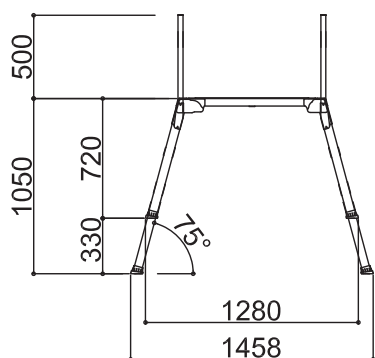

# SG ペガ500 - Sタイプ

標準キャスター	—
天板幅(W)	500mm
天板長さ(L)	765mm
天板高さ(H) 最小-最大	<b>620-820mm</b>
設置幅(W) 最小-最大	645-694mm
設置長さ(L) 最小-最大	1226-1333mm
伸縮幅	200mm
伸縮脚ピッチ	67mm×3段
重量	14kg
許容荷重	150kg

# SG ペガ500 - MSタイプ

標準キャスター	—
天板幅(W)	500mm
天板長さ(L)	765mm
天板高さ(H) 最小-最大	<b>720-1050mm</b>
設置幅(W) 最小-最大	670-755mm
設置長さ(L) 最小-最大	1280-1458mm
伸縮幅	330mm
伸縮脚ピッチ	67mm×5段
重量	15kg
許容荷重	150kg

# SG ペガ500 - MSタイプ (感知バー付き)

標準キャスター	—
天板幅(W)	500mm
天板長さ(L)	765mm
天板高さ(H) 最小-最大	<b>720-1050mm</b>
設置幅(W) 最小-最大	670-755mm
設置長さ(L) 最小-最大	1280-1458mm
伸縮幅	330mm
伸縮脚ピッチ	67mm×5段
重量	17kg
許容荷重	150kg

# SG ペガ500 - Mタイプ

標準キャスター	—
天板幅(W)	500mm
天板長さ(L)	1545mm
<b>天板高さ(H) 最小-最大</b>	<b>720-1050mm</b>
設置幅(W) 最小-最大	670-755mm
設置長さ(L) 最小-最大	2060-2238mm
伸縮幅	330mm
伸縮脚ピッチ	67mm×5段
重量	19kg
許容荷重	150kg