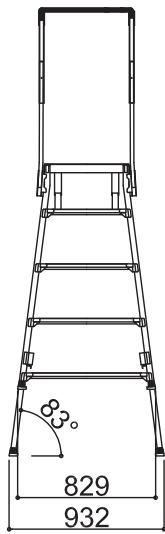

SG ペガ500 - LLタイプ

標準キャスター	片側2輪
天板幅(W)	500mm
天板長さ(L)	1545mm
天板高さ(H) 最小-最大	1350-1750mm
設置幅(W) 最小-最大	829-932mm
設置長さ(L) 最小-最大	2397-2612mm
伸縮幅	400mm
伸縮脚ピッチ	67mm×6段
重量	28kg
許容荷重	150kg