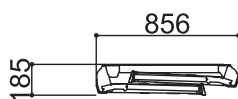

# SG ペガ500 - Sタイプ

標準キャスター	—
天板幅(W)	500mm
天板長さ(L)	765mm
天板高さ(H) 最小-最大	<b>620-820mm</b>
設置幅(W) 最小-最大	645-694mm
設置長さ(L) 最小-最大	1226-1333mm
伸縮幅	200mm
伸縮脚ピッチ	67mm×3段
重量	14kg
許容荷重	150kg

# SG ペガ500 - MSタイプ

標準キャスター	—
天板幅(W)	500mm
天板長さ(L)	765mm
天板高さ(H) 最小-最大	<b>720-1050mm</b>
設置幅(W) 最小-最大	670-755mm
設置長さ(L) 最小-最大	1280-1458mm
伸縮幅	330mm
伸縮脚ピッチ	67mm×5段
重量	15kg
許容荷重	150kg

# SG ペガ500 - MSタイプ (感知バー付き)

標準キャスター	—
天板幅(W)	500mm
天板長さ(L)	765mm
天板高さ(H) 最小-最大	<b>720-1050mm</b>
設置幅(W) 最小-最大	670-755mm
設置長さ(L) 最小-最大	1280-1458mm
伸縮幅	330mm
伸縮脚ピッチ	67mm×5段
重量	17kg
許容荷重	150kg

# SG ペガ500 - Mタイプ

標準キャスター	—
天板幅(W)	500mm
天板長さ(L)	1545mm
<b>天板高さ(H) 最小-最大</b>	<b>720-1050mm</b>
設置幅(W) 最小-最大	670-755mm
設置長さ(L) 最小-最大	2060-2238mm
伸縮幅	330mm
伸縮脚ピッチ	67mm×5段
重量	19kg
許容荷重	150kg