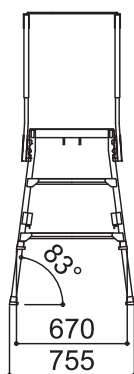

# SG ペガ500 - Sタイプ

標準キャスター	—
天板幅(W)	500mm
天板長さ(L)	765mm
天板高さ(H) 最小-最大	<b>620-820mm</b>
設置幅(W) 最小-最大	645-694mm
設置長さ(L) 最小-最大	1226-1333mm
伸縮幅	200mm
伸縮脚ピッチ	67mm×3段
重量	14kg
許容荷重	150kg

# SG ペガ500 - MSタイプ

標準キャスター	—
天板幅(W)	500mm
天板長さ(L)	765mm
天板高さ(H) 最小-最大	<b>720-1050mm</b>
設置幅(W) 最小-最大	670-755mm
設置長さ(L) 最小-最大	1280-1458mm
伸縮幅	330mm
伸縮脚ピッチ	67mm×5段
重量	15kg
許容荷重	150kg

# SG ペガ500 - MSタイプ (感知バー付き)

標準キャスター	—
天板幅(W)	500mm
天板長さ(L)	765mm
天板高さ(H) 最小-最大	<b>720-1050mm</b>
設置幅(W) 最小-最大	670-755mm
設置長さ(L) 最小-最大	1280-1458mm
伸縮幅	330mm
伸縮脚ピッチ	67mm×5段
重量	17kg
許容荷重	150kg

# SG ペガ500 - Mタイプ

標準キャスター	—
天板幅(W)	500mm
天板長さ(L)	1545mm
<b>天板高さ(H) 最小-最大</b>	<b>720-1050mm</b>
設置幅(W) 最小-最大	670-755mm
設置長さ(L) 最小-最大	2060-2238mm
伸縮幅	330mm
伸縮脚ピッチ	67mm×5段
重量	19kg
許容荷重	150kg