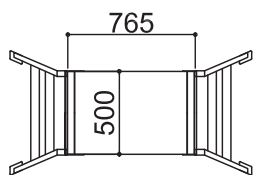

# SG ペガ500 - Sタイプ

標準キャスター	—
天板幅(W)	500mm
天板長さ(L)	765mm
天板高さ(H) 最小-最大	<b>620-820mm</b>
設置幅(W) 最小-最大	645-694mm
設置長さ(L) 最小-最大	1226-1333mm
伸縮幅	200mm
伸縮脚ピッチ	67mm×3段
重量	14kg
許容荷重	150kg

# SG ペガ500 - MSタイプ

標準キャスター	—
天板幅(W)	500mm
天板長さ(L)	765mm
天板高さ(H) 最小-最大	<b>720-1050mm</b>
設置幅(W) 最小-最大	670-755mm
設置長さ(L) 最小-最大	1280-1458mm
伸縮幅	330mm
伸縮脚ピッチ	67mm×5段
重量	15kg
許容荷重	150kg

# SG ペガ500 - MSタイプ (感知バー付き)

標準キャスター	—
天板幅(W)	500mm
天板長さ(L)	765mm
天板高さ(H) 最小-最大	<b>720-1050mm</b>
設置幅(W) 最小-最大	670-755mm
設置長さ(L) 最小-最大	1280-1458mm
伸縮幅	330mm
伸縮脚ピッチ	67mm×5段
重量	17kg
許容荷重	150kg

# SG ペガ500 - Mタイプ

標準キャスター	—
天板幅(W)	500mm
天板長さ(L)	1545mm
<b>天板高さ(H) 最小-最大</b>	<b>720-1050mm</b>
設置幅(W) 最小-最大	670-755mm
設置長さ(L) 最小-最大	2060-2238mm
伸縮幅	330mm
伸縮脚ピッチ	67mm×5段
重量	19kg
許容荷重	150kg