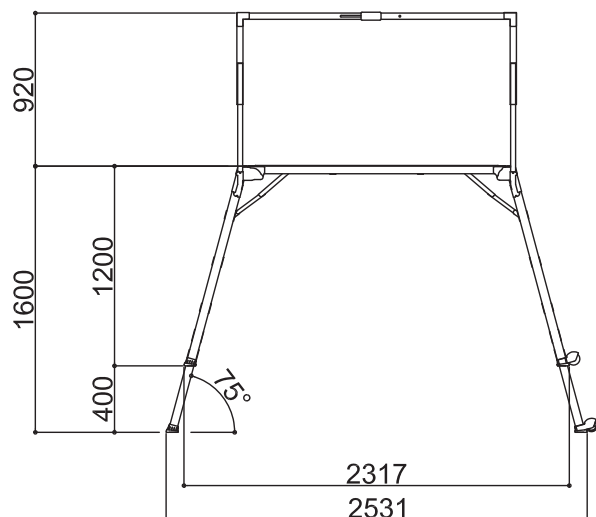

SG ペガ500 - Lタイプ

標準キャスター	片側2輪
天板幅(W)	500mm
天板長さ(L)	1545mm
天板高さ(H) 最小-最大	1200-1600mm
設置幅(W) 最小-最大	790-893mm
設置長さ(L) 最小-最大	2317-2531mm
伸縮幅	400mm
伸縮脚ピッチ	67mm×6段
重量	27kg
許容荷重	150kg