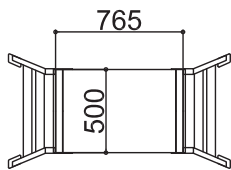

# SG ペガ500 - Sタイプ

標準キャスター	—
天板幅(W)	500mm
天板長さ(L)	765mm
天板高さ(H) 最小-最大	<b>620-820mm</b>
設置幅(W) 最小-最大	645-694mm
設置長さ(L) 最小-最大	1226-1333mm
伸縮幅	200mm
伸縮脚ピッチ	67mm×3段
重量	14kg
許容荷重	150kg

# SG ペガ500 - MSタイプ

標準キャスター	—
天板幅(W)	500mm
天板長さ(L)	765mm
天板高さ(H) 最小-最大	<b>720-1050mm</b>
設置幅(W) 最小-最大	670-755mm
設置長さ(L) 最小-最大	1280-1458mm
伸縮幅	330mm
伸縮脚ピッチ	67mm×5段
重量	15kg
許容荷重	150kg

# SG ペガ500 - MSタイプ (感知バー付き)

標準キャスター	—
天板幅(W)	500mm
天板長さ(L)	765mm
天板高さ(H) 最小-最大	<b>720-1050mm</b>
設置幅(W) 最小-最大	670-755mm
設置長さ(L) 最小-最大	1280-1458mm
伸縮幅	330mm
伸縮脚ピッチ	67mm×5段
重量	17kg
許容荷重	150kg

# SG ペガ500 - Mタイプ

標準キャスター	—
天板幅(W)	500mm
天板長さ(L)	1545mm
<b>天板高さ(H) 最小-最大</b>	<b>720-1050mm</b>
設置幅(W) 最小-最大	670-755mm
設置長さ(L) 最小-最大	2060-2238mm
伸縮幅	330mm
伸縮脚ピッチ	67mm×5段
重量	19kg
許容荷重	150kg