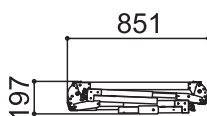

# SG ペガ500 - Sタイプ

標準キャスター	—
天板幅(W)	500mm
天板長さ(L)	765mm
天板高さ(H) 最小-最大	<b>620-820mm</b>
設置幅(W) 最小-最大	645-694mm
設置長さ(L) 最小-最大	1226-1333mm
伸縮幅	200mm
伸縮脚ピッチ	67mm×3段
重量	14kg
許容荷重	150kg

# SG ペガ500 - MSタイプ

標準キャスター	—
天板幅(W)	500mm
天板長さ(L)	765mm
天板高さ(H) 最小-最大	<b>720-1050mm</b>
設置幅(W) 最小-最大	670-755mm
設置長さ(L) 最小-最大	1280-1458mm
伸縮幅	330mm
伸縮脚ピッチ	67mm×5段
重量	15kg
許容荷重	150kg

# SG ペガ500 - MSタイプ (感知バー付き)

標準キャスター	—
天板幅(W)	500mm
天板長さ(L)	765mm
天板高さ(H) 最小-最大	<b>720-1050mm</b>
設置幅(W) 最小-最大	670-755mm
設置長さ(L) 最小-最大	1280-1458mm
伸縮幅	330mm
伸縮脚ピッチ	67mm×5段
重量	17kg
許容荷重	150kg

# SG ペガ500 - Mタイプ

標準キャスター	—
天板幅(W)	500mm
天板長さ(L)	1545mm
<b>天板高さ(H) 最小-最大</b>	<b>720-1050mm</b>
設置幅(W) 最小-最大	670-755mm
設置長さ(L) 最小-最大	2060-2238mm
伸縮幅	330mm
伸縮脚ピッチ	67mm×5段
重量	19kg
許容荷重	150kg