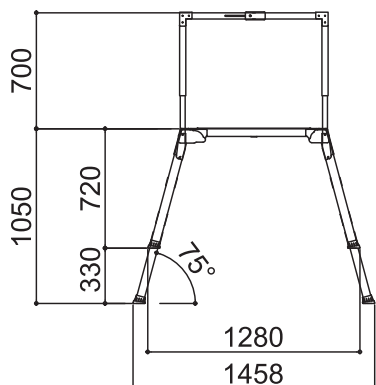

# SG ペガ500 - Sタイプ

標準キャスター	—
天板幅(W)	500mm
天板長さ(L)	765mm
天板高さ(H) 最小-最大	<b>620-820mm</b>
設置幅(W) 最小-最大	645-694mm
設置長さ(L) 最小-最大	1226-1333mm
伸縮幅	200mm
伸縮脚ピッチ	67mm×3段
重量	14kg
許容荷重	150kg

# SG ペガ500 - MSタイプ

標準キャスター	—
天板幅(W)	500mm
天板長さ(L)	765mm
天板高さ(H) 最小-最大	<b>720-1050mm</b>
設置幅(W) 最小-最大	670-755mm
設置長さ(L) 最小-最大	1280-1458mm
伸縮幅	330mm
伸縮脚ピッチ	67mm×5段
重量	15kg
許容荷重	150kg

# SG ペガ500 - MSタイプ (感知バー付き)

標準キャスター	—
天板幅(W)	500mm
天板長さ(L)	765mm
天板高さ(H) 最小-最大	<b>720-1050mm</b>
設置幅(W) 最小-最大	670-755mm
設置長さ(L) 最小-最大	1280-1458mm
伸縮幅	330mm
伸縮脚ピッチ	67mm×5段
重量	17kg
許容荷重	150kg

# SG ペガ500 - Mタイプ

標準キャスター	—
天板幅(W)	500mm
天板長さ(L)	1545mm
<b>天板高さ(H) 最小-最大</b>	<b>720-1050mm</b>
設置幅(W) 最小-最大	670-755mm
設置長さ(L) 最小-最大	2060-2238mm
伸縮幅	330mm
伸縮脚ピッチ	67mm×5段
重量	19kg
許容荷重	150kg