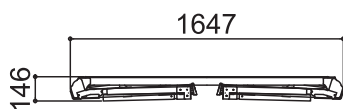

# SG ペガ500 - MSタイプ

標準キャスター	—
天板幅(W)	500mm
天板長さ(L)	765mm
天板高さ(H) 最小-最大	<b>720-1050mm</b>
設置幅(W) 最小-最大	670-755mm
設置長さ(L) 最小-最大	1280-1458mm
伸縮幅	330mm
伸縮脚ピッチ	67mm×5段
重量	15kg
許容荷重	150kg

# SG ペガ500 - MSタイプ (感知バー付き)

標準キャスター	—
天板幅(W)	500mm
天板長さ(L)	765mm
天板高さ(H) 最小-最大	<b>720-1050mm</b>
設置幅(W) 最小-最大	670-755mm
設置長さ(L) 最小-最大	1280-1458mm
伸縮幅	330mm
伸縮脚ピッチ	67mm×5段
重量	17kg
許容荷重	150kg

# SG ペガ500 - Mタイプ

標準キャスター	—
天板幅(W)	500mm
天板長さ(L)	1545mm
<b>天板高さ(H) 最小-最大</b>	<b>720-1050mm</b>
設置幅(W) 最小-最大	670-755mm
設置長さ(L) 最小-最大	2060-2238mm
伸縮幅	330mm
伸縮脚ピッチ	67mm×5段
重量	19kg
許容荷重	150kg

# SG ペガ500 - Mタイプ (感知バー付き)

標準キャスター	—
天板幅(W)	500mm
天板長さ(L)	1545mm
天板高さ(H) 最小-最大	<b>720-1050mm</b>
設置幅(W) 最小-最大	670-755mm
設置長さ(L) 最小-最大	2060-2238mm
伸縮幅	330mm
伸縮脚ピッチ	67mm×5段
重量	23kg
許容荷重	150kg