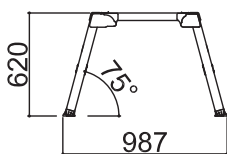

# SG アルカス

標準キャスター	—
天板幅(W)	500mm
天板長さ(L)	525mm
天板高さ(H) 最小-最大	<b>620mm</b>
設置幅(W) 最小-最大	638mm
設置長さ(L) 最小-最大	987mm
伸縮幅	—
伸縮脚ピッチ	—
重量	8kg
許容荷重	150kg