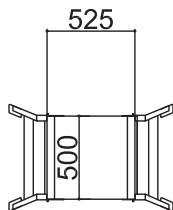

# SG アルカス

標準キャスター	—
天板幅(W)	500mm
天板長さ(L)	525mm
天板高さ(H) 最小-最大	<b>620mm</b>
設置幅(W) 最小-最大	638mm
設置長さ(L) 最小-最大	987mm
伸縮幅	—
伸縮脚ピッチ	—
重量	8kg
許容荷重	150kg