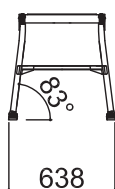

# SG アルカス

標準キャスター	—
天板幅(W)	500mm
天板長さ(L)	525mm
天板高さ(H) 最小-最大	<b>620mm</b>
設置幅(W) 最小-最大	638mm
設置長さ(L) 最小-最大	987mm
伸縮幅	—
伸縮脚ピッチ	—
重量	8kg
許容荷重	150kg