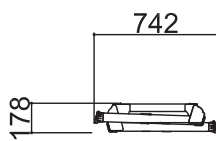

# SG アルカス

標準キャスター	—
天板幅(W)	500mm
天板長さ(L)	525mm
天板高さ(H) 最小-最大	<b>620mm</b>
設置幅(W) 最小-最大	638mm
設置長さ(L) 最小-最大	987mm
伸縮幅	—
伸縮脚ピッチ	—
重量	8kg
許容荷重	150kg