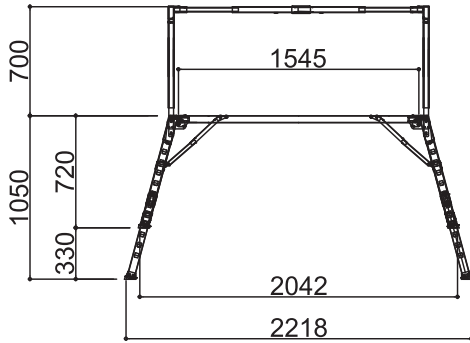

SG サーペンス - Mタイプ

標準キャスター	—
天板幅(W)	500mm
天板長さ(L)	1545mm
天板高さ(H) 最小-最大	720-1050mm
設置幅(W) 最小-最大	591mm
設置長さ(L) 最小-最大	2042-2218mm
伸縮幅	330mm
伸縮脚ピッチ	67mm×5段
重量	19kg
許容荷重	150kg

SGサーペンス - SLLタイプ

標準キャスター	—
天板幅(W)	500mm
天板長さ(L)	2055mm
天板高さ(H) 最小-最大	1510-1910mm
設置幅(W) 最小-最大	591mm
設置長さ(L) 最小-最大	2994-3208mm
伸縮幅	400mm
伸縮脚ピッチ	67mm×6段
重量	31kg
許容荷重	150kg