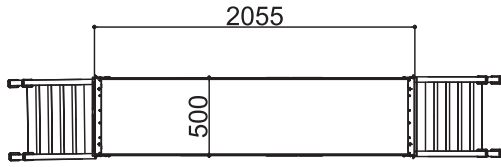

SG サーペンス - Mタイプ

標準キャスター	—
天板幅(W)	500mm
天板長さ(L)	1545mm
天板高さ(H) 最小-最大	720-1050mm
設置幅(W) 最小-最大	591mm
設置長さ(L) 最小-最大	2042-2218mm
伸縮幅	330mm
伸縮脚ピッチ	67mm×5段
重量	19kg
許容荷重	150kg

SGサーペンス - SLLタイプ

標準キャスター	—
天板幅(W)	500mm
天板長さ(L)	2055mm
天板高さ(H) 最小-最大	1510-1910mm
設置幅(W) 最小-最大	591mm
設置長さ(L) 最小-最大	2994-3208mm
伸縮幅	400mm
伸縮脚ピッチ	67mm×6段
重量	31kg
許容荷重	150kg