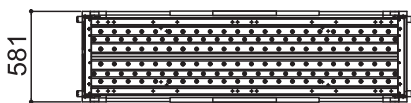

SG サーペンス - Mタイプ

標準キャスター	—
天板幅(W)	500mm
天板長さ(L)	1545mm
天板高さ(H) 最小-最大	720-1050mm
設置幅(W) 最小-最大	591mm
設置長さ(L) 最小-最大	2042-2218mm
伸縮幅	330mm
伸縮脚ピッチ	67mm×5段
重量	19kg
許容荷重	150kg

SGサーペンス - SLLタイプ

標準キャスター	—
天板幅(W)	500mm
天板長さ(L)	2055mm
天板高さ(H) 最小-最大	1510-1910mm
設置幅(W) 最小-最大	591mm
設置長さ(L) 最小-最大	2994-3208mm
伸縮幅	400mm
伸縮脚ピッチ	67mm×6段
重量	31kg
許容荷重	150kg