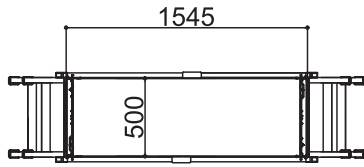

SG サーペンス - Mタイプ

標準キャスター	—
天板幅(W)	500mm
天板長さ(L)	1545mm
天板高さ(H) 最小-最大	720-1050mm
設置幅(W) 最小-最大	591mm
設置長さ(L) 最小-最大	2042-2218mm
伸縮幅	330mm
伸縮脚ピッチ	67mm×5段
重量	19kg
許容荷重	150kg

SGサーペンス - SLLタイプ

標準キャスター	—
天板幅(W)	500mm
天板長さ(L)	2055mm
天板高さ(H) 最小-最大	1510-1910mm
設置幅(W) 最小-最大	591mm
設置長さ(L) 最小-最大	2994-3208mm
伸縮幅	400mm
伸縮脚ピッチ	67mm×6段
重量	31kg
許容荷重	150kg