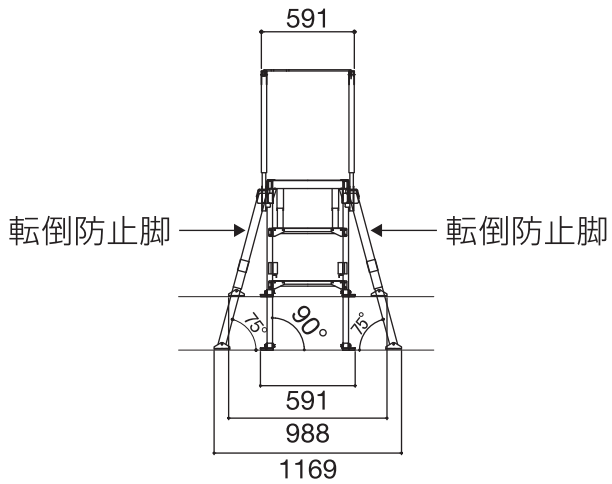

SG サーペンス - Mタイプ

標準キャスター	—
天板幅(W)	500mm
天板長さ(L)	1545mm
天板高さ(H) 最小-最大	720-1050mm
設置幅(W) 最小-最大	591mm
設置長さ(L) 最小-最大	2042-2218mm
伸縮幅	330mm
伸縮脚ピッチ	67mm×5段
重量	19kg
許容荷重	150kg

SGサーペンス - SLLタイプ

標準キャスター	—
天板幅(W)	500mm
天板長さ(L)	2055mm
天板高さ(H) 最小-最大	1510-1910mm
設置幅(W) 最小-最大	591mm
設置長さ(L) 最小-最大	2994-3208mm
伸縮幅	400mm
伸縮脚ピッチ	67mm×6段
重量	31kg
許容荷重	150kg