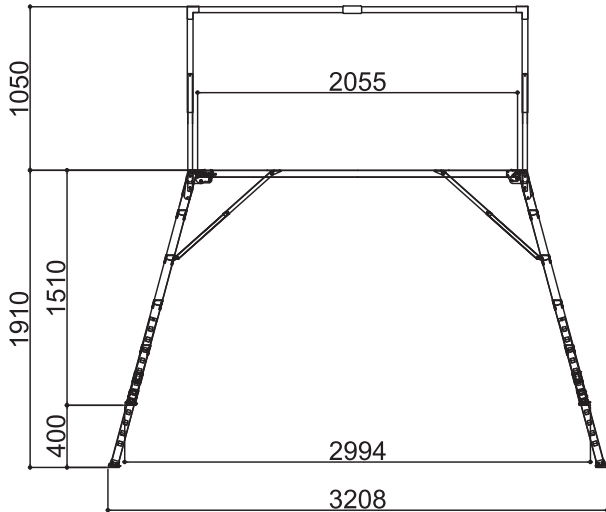

SG サーペンス - Mタイプ

標準キャスター	—
天板幅(W)	500mm
天板長さ(L)	1545mm
天板高さ(H) 最小-最大	720-1050mm
設置幅(W) 最小-最大	591mm
設置長さ(L) 最小-最大	2042-2218mm
伸縮幅	330mm
伸縮脚ピッチ	67mm×5段
重量	19kg
許容荷重	150kg

SGサーペンス - SLLタイプ

標準キャスター	—
天板幅(W)	500mm
天板長さ(L)	2055mm
天板高さ(H) 最小-最大	1510-1910mm
設置幅(W) 最小-最大	591mm
設置長さ(L) 最小-最大	2994-3208mm
伸縮幅	400mm
伸縮脚ピッチ	67mm×6段
重量	31kg
許容荷重	150kg