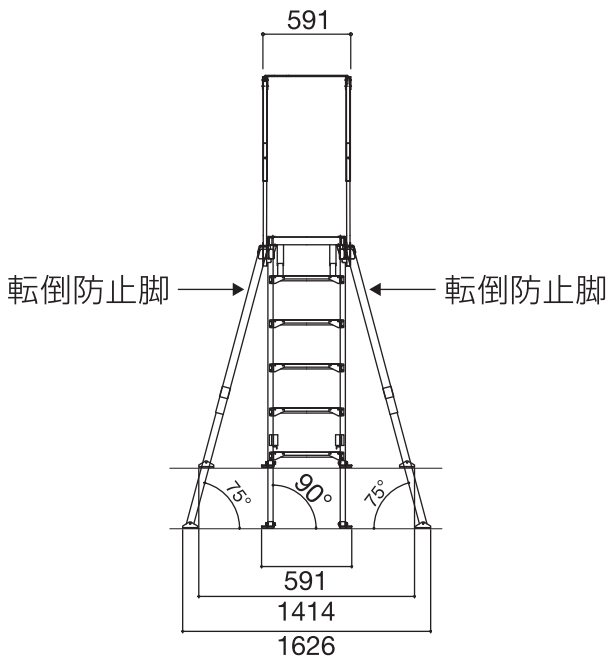

SG サーペンス - Mタイプ

標準キャスター	—
天板幅(W)	500mm
天板長さ(L)	1545mm
天板高さ(H) 最小-最大	720-1050mm
設置幅(W) 最小-最大	591mm
設置長さ(L) 最小-最大	2042-2218mm
伸縮幅	330mm
伸縮脚ピッチ	67mm×5段
重量	19kg
許容荷重	150kg

SGサーペンス - SLLタイプ

標準キャスター	—
天板幅(W)	500mm
天板長さ(L)	2055mm
天板高さ(H) 最小-最大	1510-1910mm
設置幅(W) 最小-最大	591mm
設置長さ(L) 最小-最大	2994-3208mm
伸縮幅	400mm
伸縮脚ピッチ	67mm×6段
重量	31kg
許容荷重	150kg