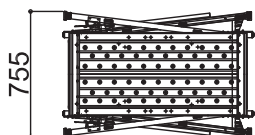

SGクルツ - Mタイプ

標準キャスター	—
天板幅(W)	500mm
天板長さ(L)	1035mm
天板高さ(H) 最小-最大	767-1100mm
設置幅(W) 最小-最大	672-754mm
設置長さ(L) 最小-最大	1458-1574mm
伸縮幅	333mm
伸縮脚ピッチ	67mm×5段
重量	19kg
許容荷重	150kg

SGクルツ - Lタイプ

標準キャスター	—
天板幅(W)	500mm
天板長さ(L)	1035mm
天板高さ(H) 最小-最大	1100-1500mm
設置幅(W) 最小-最大	753-851mm
設置長さ(L) 最小-最大	1574-1716mm
伸縮幅	400mm
伸縮脚ピッチ	67mm×6段
重量	22kg
許容荷重	150kg