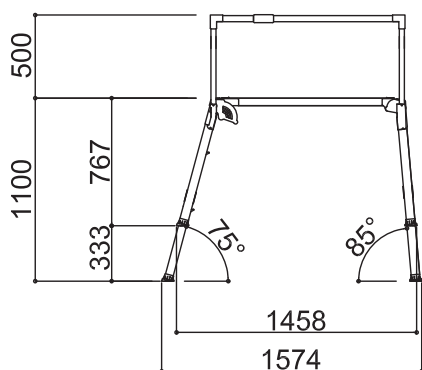

SGクルツ - Mタイプ

標準キャスター	—
天板幅(W)	500mm
天板長さ(L)	1035mm
天板高さ(H) 最小-最大	767-1100mm
設置幅(W) 最小-最大	672-754mm
設置長さ(L) 最小-最大	1458-1574mm
伸縮幅	333mm
伸縮脚ピッチ	67mm×5段
重量	19kg
許容荷重	150kg

SGクルツ - Lタイプ

標準キャスター	—
天板幅(W)	500mm
天板長さ(L)	1035mm
天板高さ(H) 最小-最大	1100-1500mm
設置幅(W) 最小-最大	753-851mm
設置長さ(L) 最小-最大	1574-1716mm
伸縮幅	400mm
伸縮脚ピッチ	67mm×6段
重量	22kg
許容荷重	150kg