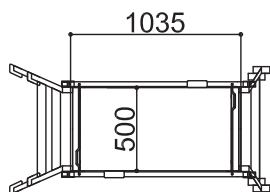

SGクルツ - Mタイプ

標準キャスター	—
天板幅(W)	500mm
天板長さ(L)	1035mm
天板高さ(H) 最小-最大	767-1100mm
設置幅(W) 最小-最大	672-754mm
設置長さ(L) 最小-最大	1458-1574mm
伸縮幅	333mm
伸縮脚ピッチ	67mm×5段
重量	19kg
許容荷重	150kg

SGクルツ - Lタイプ

標準キャスター	—
天板幅(W)	500mm
天板長さ(L)	1035mm
天板高さ(H) 最小-最大	1100-1500mm
設置幅(W) 最小-最大	753-851mm
設置長さ(L) 最小-最大	1574-1716mm
伸縮幅	400mm
伸縮脚ピッチ	67mm×6段
重量	22kg
許容荷重	150kg