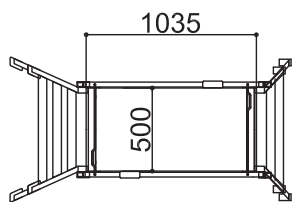

SGクルツ - Mタイプ

標準キャスター	—
天板幅(W)	500mm
天板長さ(L)	1035mm
天板高さ(H) 最小-最大	767-1100mm
設置幅(W) 最小-最大	672-754mm
設置長さ(L) 最小-最大	1458-1574mm
伸縮幅	333mm
伸縮脚ピッチ	67mm×5段
重量	19kg
許容荷重	150kg

SGクルツ - Lタイプ

標準キャスター	—
天板幅(W)	500mm
天板長さ(L)	1035mm
天板高さ(H) 最小-最大	1100-1500mm
設置幅(W) 最小-最大	753-851mm
設置長さ(L) 最小-最大	1574-1716mm
伸縮幅	400mm
伸縮脚ピッチ	67mm×6段
重量	22kg
許容荷重	150kg