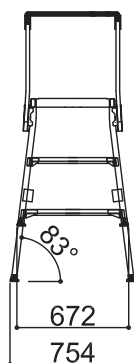

SGクルツ - Mタイプ

標準キャスター	—
天板幅(W)	500mm
天板長さ(L)	1035mm
天板高さ(H) 最小-最大	767-1100mm
設置幅(W) 最小-最大	672-754mm
設置長さ(L) 最小-最大	1458-1574mm
伸縮幅	333mm
伸縮脚ピッチ	67mm×5段
重量	19kg
許容荷重	150kg

SGクルツ - Lタイプ

標準キャスター	—
天板幅(W)	500mm
天板長さ(L)	1035mm
天板高さ(H) 最小-最大	1100-1500mm
設置幅(W) 最小-最大	753-851mm
設置長さ(L) 最小-最大	1574-1716mm
伸縮幅	400mm
伸縮脚ピッチ	67mm×6段
重量	22kg
許容荷重	150kg