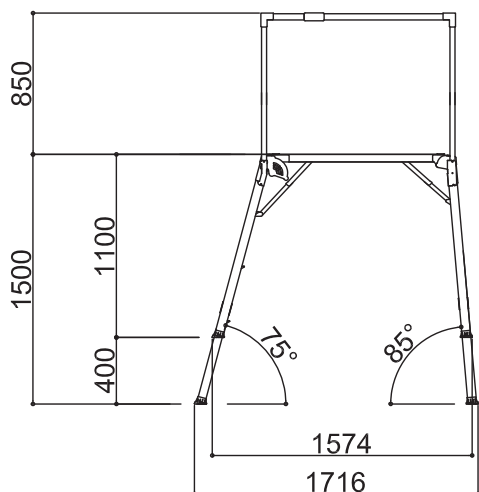

SGクルツ - Mタイプ

標準キャスター	—
天板幅(W)	500mm
天板長さ(L)	1035mm
天板高さ(H) 最小-最大	767-1100mm
設置幅(W) 最小-最大	672-754mm
設置長さ(L) 最小-最大	1458-1574mm
伸縮幅	333mm
伸縮脚ピッチ	67mm×5段
重量	19kg
許容荷重	150kg

SGクルツ - Lタイプ

標準キャスター	—
天板幅(W)	500mm
天板長さ(L)	1035mm
天板高さ(H) 最小-最大	1100-1500mm
設置幅(W) 最小-最大	753-851mm
設置長さ(L) 最小-最大	1574-1716mm
伸縮幅	400mm
伸縮脚ピッチ	67mm×6段
重量	22kg
許容荷重	150kg