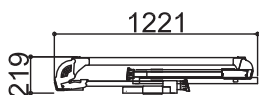

SGクルツ - Mタイプ

標準キャスター	—
天板幅(W)	500mm
天板長さ(L)	1035mm
天板高さ(H) 最小-最大	767-1100mm
設置幅(W) 最小-最大	672-754mm
設置長さ(L) 最小-最大	1458-1574mm
伸縮幅	333mm
伸縮脚ピッチ	67mm×5段
重量	19kg
許容荷重	150kg

SGクルツ - Lタイプ

標準キャスター	—
天板幅(W)	500mm
天板長さ(L)	1035mm
天板高さ(H) 最小-最大	1100-1500mm
設置幅(W) 最小-最大	753-851mm
設置長さ(L) 最小-最大	1574-1716mm
伸縮幅	400mm
伸縮脚ピッチ	67mm×6段
重量	22kg
許容荷重	150kg