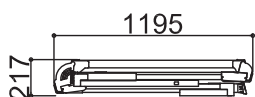

SGクルツ - Mタイプ

標準キャスター	—
天板幅(W)	500mm
天板長さ(L)	1035mm
天板高さ(H) 最小-最大	767-1100mm
設置幅(W) 最小-最大	672-754mm
設置長さ(L) 最小-最大	1458-1574mm
伸縮幅	333mm
伸縮脚ピッチ	67mm×5段
重量	19kg
許容荷重	150kg

SGクルツ - Lタイプ

標準キャスター	—
天板幅(W)	500mm
天板長さ(L)	1035mm
天板高さ(H) 最小-最大	1100-1500mm
設置幅(W) 最小-最大	753-851mm
設置長さ(L) 最小-最大	1574-1716mm
伸縮幅	400mm
伸縮脚ピッチ	67mm×6段
重量	22kg
許容荷重	150kg