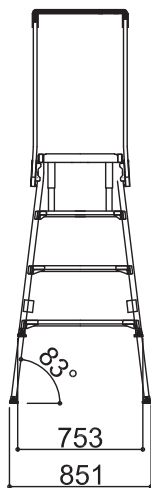

SGクルツ - Mタイプ

標準キャスター	—
天板幅(W)	500mm
天板長さ(L)	1035mm
天板高さ(H) 最小-最大	767-1100mm
設置幅(W) 最小-最大	672-754mm
設置長さ(L) 最小-最大	1458-1574mm
伸縮幅	333mm
伸縮脚ピッチ	67mm×5段
重量	19kg
許容荷重	150kg

SGクルツ - Lタイプ

標準キャスター	—
天板幅(W)	500mm
天板長さ(L)	1035mm
天板高さ(H) 最小-最大	1100-1500mm
設置幅(W) 最小-最大	753-851mm
設置長さ(L) 最小-最大	1574-1716mm
伸縮幅	400mm
伸縮脚ピッチ	67mm×6段
重量	22kg
許容荷重	150kg