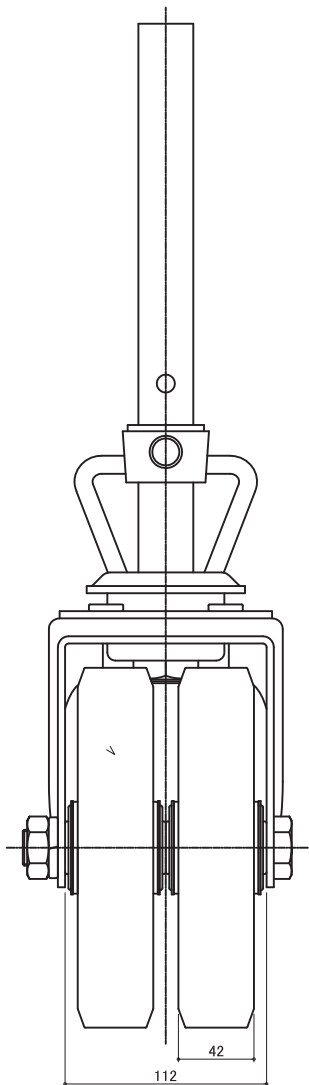

SG グリフォンΦ150

高さ調整しろ 60mm

本体重量 7kg

許容荷重 500kg

## SG グリフォンΦ200

高さ調整しろ 60mm

本体重量 11kg

許容荷重 500kg