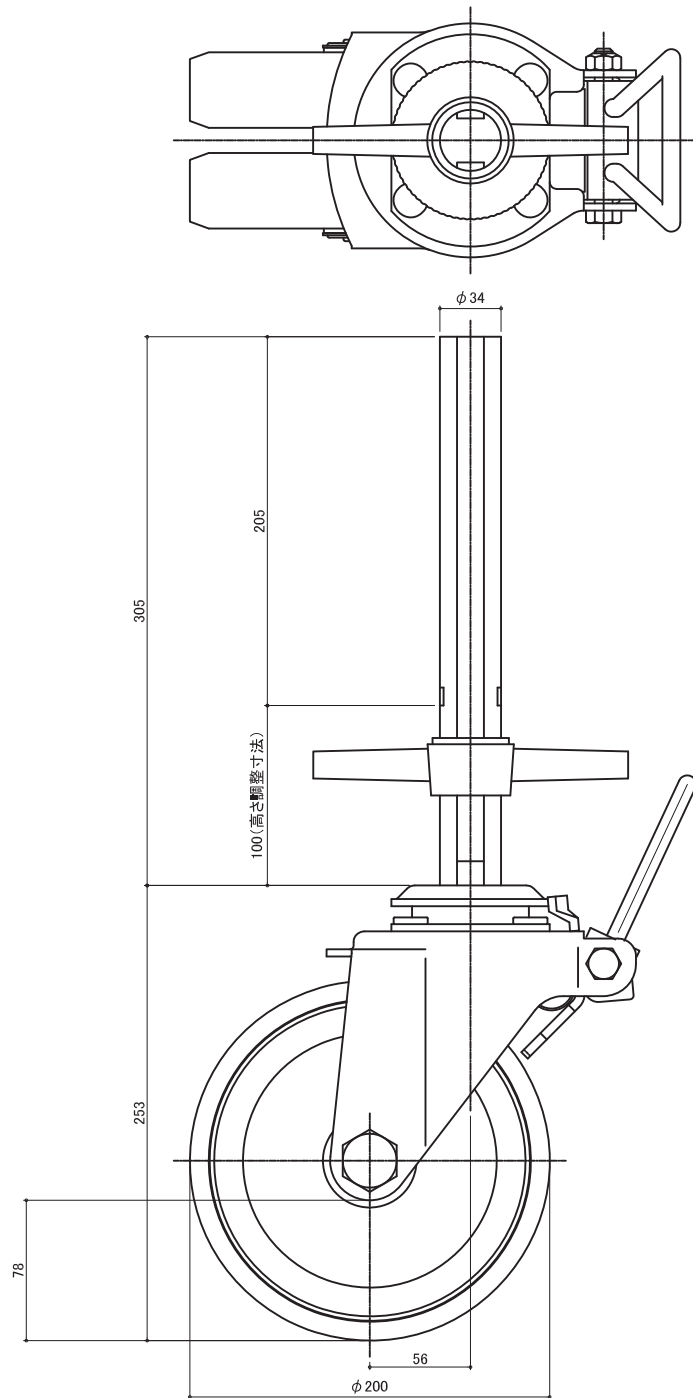

SG グリフォンΦ150

高さ調整しろ 60mm

本体重量 7kg

許容荷重 500kg

## SG グリフォンΦ200

高さ調整しろ 60mm

本体重量 11kg

許容荷重 500kg