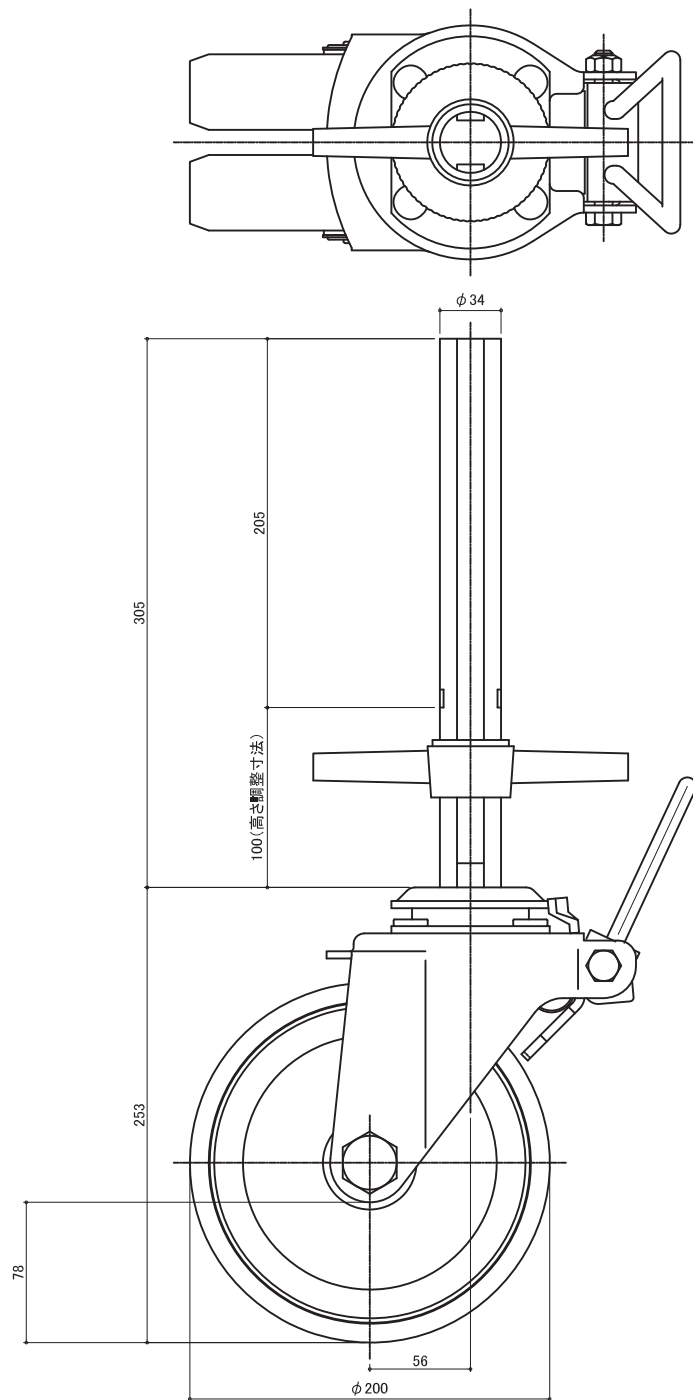

SG グリフォンΦ150

高さ調整しろ 60mm

本体重量 7kg

許容荷重 500kg

## SG グリフォン $\phi 200$

高さ調整しろ 60mm

本体重量 11kg

許容荷重 500kg