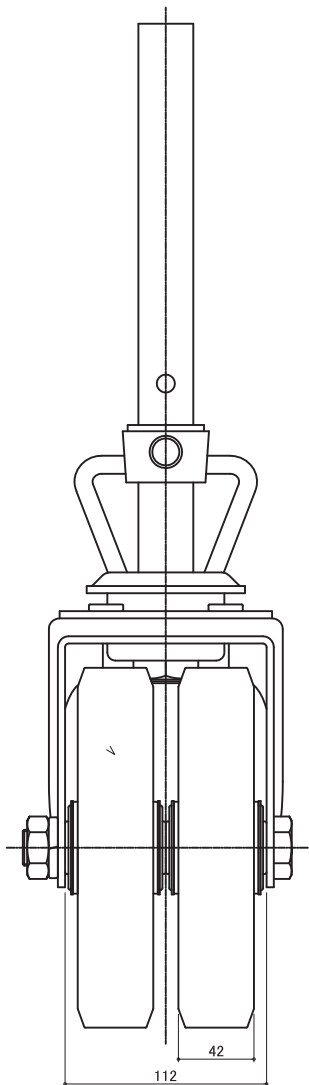

SG グリフォンΦ150

高さ調整しろ 60mm

本体重量 7kg

許容荷重 500kg

## SG グリフォン $\phi 200$

高さ調整しろ 60mm

本体重量 11kg

許容荷重 500kg