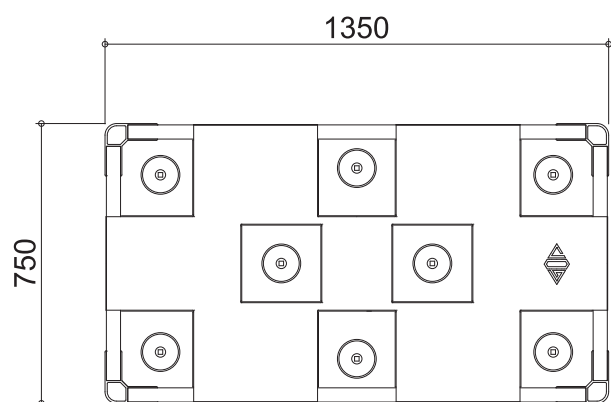

HC 750

幅(W)	750mm(813mm)*
長さ(L)	750mm(813mm)*
高さ(H)	245mm
キャスター径×数	φ150mm×4
重量	19kg
許容荷重	800kg

(*)はHCハンドガード込みのサイズです。
HCハンドガードはオプションです。
重量には含まれませんのでご注意ください。

HC 1200-S (スリムタイプ)

幅(W)	700mm(763mm)*
長さ(L)	1200mm(1263mm)*
高さ(H)	245mm
キャスター径×数	φ150mm×6
重量 天板無し / 有り	26kg / 27kg
許容荷重	1000kg

(*)はHCハンドガード込みのサイズです。
HCハンドガードはオプションです。
重量には含まれませんのでご注意ください。

HC 1200 / 1200-O

幅(W)	750mm(813mm)*
長さ(L)	1200mm(1263mm)*
高さ(H)	245mm
キャスター径×数	φ150mm×6
重量 1200 / 1200-O	27kg / 28kg
許容荷重	1000kg

(*)はHCハンドガード込みのサイズです。
 HCハンドガードはオプションです。
 重量には含まれませんのでご注意ください。

HC 1350

幅(W)	750mm(813mm)*
長さ(L)	1350mm(1413mm)*
高さ(H)	245mm
キャスター径×数	φ150mm×8
重量 天板無し / 有り	32kg / 33kg
許容荷重	1500kg

(*)はHCハンドガード込みのサイズです。
HCハンドガードはオプションです。
重量には含まれませんのでご注意ください。

HC 1500

幅(W)	1000mm(1063mm)*
長さ(L)	1500mm(1563mm)*
高さ(H)	300mm
キャスター径×数	φ200mm×6
重量	44kg
許容荷重	1200kg

()*はHCハンドガード込みのサイズです。
 HCハンドガードはオプションです。
 重量には含まれませんのでご注意ください。

HC 4t

幅(W)	1200mm(1263mm)*
長さ(L)	1593mm(1593mm)*
高さ(H)	370mm
キャスター径×数	φ250mm×6
重量	117kg
許容荷重	4000kg

()*はHCハンドガード込みのサイズです。
 HCハンドガードはオプションです。
 重量には含まれませんのでご注意ください。