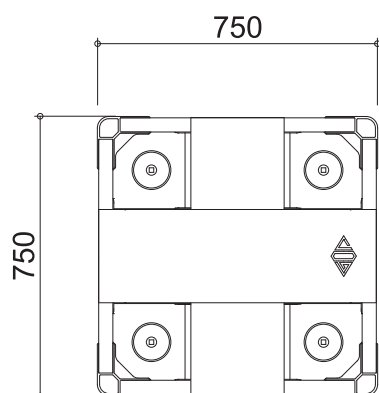

HC 750

幅(W)	750mm(813mm)*
長さ(L)	750mm(813mm)*
高さ(H)	245mm
キャスター径×数	φ150mm×4
重量	19kg
許容荷重	800kg

(*)はHCハンドガード込みのサイズです。
HCハンドガードはオプションです。
重量には含まれませんのでご注意ください。

HC 1200-S (スリムタイプ)

幅(W)	700mm(763mm)*
長さ(L)	1200mm(1263mm)*
高さ(H)	245mm
キャスター径×数	φ150mm×6
重量 天板無し / 有り	26kg / 27kg
許容荷重	1000kg

(*)はHCハンドガード込みのサイズです。
HCハンドガードはオプションです。
重量には含まれませんのでご注意ください。

HC 1200 / 1200-O

幅(W)	750mm(813mm)*
長さ(L)	1200mm(1263mm)*
高さ(H)	245mm
キャスター径×数	φ150mm×6
重量 1200 / 1200-O	27kg / 28kg
許容荷重	1000kg

(*)はHCハンドガード込みのサイズです。
 HCハンドガードはオプションです。
 重量には含まれませんのでご注意ください。

HC 1350

幅(W)	750mm(813mm)*
長さ(L)	1350mm(1413mm)*
高さ(H)	245mm
キャスター径×数	φ150mm×8
重量 天板無し / 有り	32kg / 33kg
許容荷重	1500kg

(*)はHCハンドガード込みのサイズです。
HCハンドガードはオプションです。
重量には含まれませんのでご注意ください。

HC 1500

幅(W)	1000mm(1063mm)*
長さ(L)	1500mm(1563mm)*
高さ(H)	300mm
キャスター径×数	φ200mm×6
重量	44kg
許容荷重	1200kg

()*はHCハンドガード込みのサイズです。
 HCハンドガードはオプションです。
 重量には含まれませんのでご注意ください。

HC 4t

幅(W)	1200mm(1263mm)*
長さ(L)	1593mm(1593mm)*
高さ(H)	370mm
キャスター径×数	φ250mm×6
重量	117kg
許容荷重	4000kg

()*はHCハンドガード込みのサイズです。
 HCハンドガードはオプションです。
 重量には含まれませんのでご注意ください。