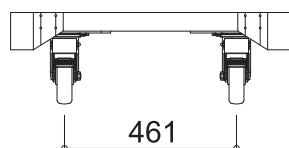

HC 750

幅(W)	750mm(813mm)*
長さ(L)	750mm(813mm)*
高さ(H)	245mm
キャスター径×数	φ150mm×4
重量	19kg
許容荷重	800kg

(*)はHCハンドガード込みのサイズです。
HCハンドガードはオプションです。
重量には含まれませんのでご注意ください。

HC 1200-S (スリムタイプ)

幅(W)	700mm(763mm)*
長さ(L)	1200mm(1263mm)*
高さ(H)	245mm
キャスター径×数	φ150mm×6
重量 天板無し / 有り	26kg / 27kg
許容荷重	1000kg

(*)はHCハンドガード込みのサイズです。
HCハンドガードはオプションです。
重量には含まれませんのでご注意ください。

HC 1200 / 1200-O

幅(W)	750mm(813mm)*
長さ(L)	1200mm(1263mm)*
高さ(H)	245mm
キャスター径×数	φ150mm×6
重量 1200 / 1200-O	27kg / 28kg
許容荷重	1000kg

(*)はHCハンドガード込みのサイズです。
 HCハンドガードはオプションです。
 重量には含まれませんのでご注意ください。

HC 1350

幅(W)	750mm(813mm)*
長さ(L)	1350mm(1413mm)*
高さ(H)	245mm
キャスター径×数	φ150mm×8
重量 天板無し / 有り	32kg / 33kg
許容荷重	1500kg

(*)はHCハンドガード込みのサイズです。
HCハンドガードはオプションです。
重量には含まれませんのでご注意ください。

HC 1500

幅(W)	1000mm(1063mm)*
長さ(L)	1500mm(1563mm)*
高さ(H)	300mm
キャスター径×数	φ200mm×6
重量	44kg
許容荷重	1200kg

()*はHCハンドガード込みのサイズです。
 HCハンドガードはオプションです。
 重量には含まれませんのでご注意ください。

HC 4t

幅(W)	1200mm(1263mm)*
長さ(L)	1593mm(1593mm)*
高さ(H)	370mm
キャスター径×数	φ250mm×6
重量	117kg
許容荷重	4000kg

()*はHCハンドガード込みのサイズです。
 HCハンドガードはオプションです。
 重量には含まれませんのでご注意ください。