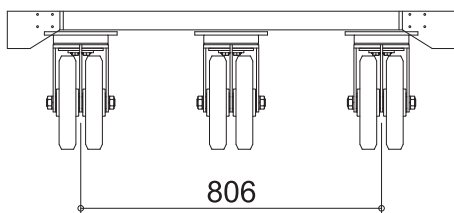

HC 750

幅(W)	750mm(813mm)*
長さ(L)	750mm(813mm)*
高さ(H)	245mm
キャスター径×数	φ150mm×4
重量	19kg
許容荷重	800kg

(*)はHCハンドガード込みのサイズです。
HCハンドガードはオプションです。
重量には含まれませんのでご注意ください。

HC 1200-S (スリムタイプ)

幅(W)	700mm(763mm)*
長さ(L)	1200mm(1263mm)*
高さ(H)	245mm
キャスター径×数	φ150mm×6
重量 天板無し / 有り	26kg / 27kg
許容荷重	1000kg

(*)はHCハンドガード込みのサイズです。
HCハンドガードはオプションです。
重量には含まれませんのでご注意ください。

HC 1200 / 1200-O

幅(W)	750mm(813mm)*
長さ(L)	1200mm(1263mm)*
高さ(H)	245mm
キャスター径×数	φ150mm×6
重量 1200 / 1200-O	27kg / 28kg
許容荷重	1000kg

(*)はHCハンドガード込みのサイズです。
 HCハンドガードはオプションです。
 重量には含まれませんのでご注意ください。

HC 1350

幅(W)	750mm(813mm)*
長さ(L)	1350mm(1413mm)*
高さ(H)	245mm
キャスター径×数	φ150mm×8
重量 天板無し / 有り	32kg / 33kg
許容荷重	1500kg

(*)はHCハンドガード込みのサイズです。
HCハンドガードはオプションです。
重量には含まれませんのでご注意ください。

HC 1500

幅(W)	1000mm(1063mm)*
長さ(L)	1500mm(1563mm)*
高さ(H)	300mm
キャスター径×数	φ200mm×6
重量	44kg
許容荷重	1200kg

()*はHCハンドガード込みのサイズです。
 HCハンドガードはオプションです。
 重量には含まれませんのでご注意ください。

HC 4t

幅(W)	1200mm(1263mm)*
長さ(L)	1593mm(1593mm)*
高さ(H)	370mm
キャスター径×数	φ250mm×6
重量	117kg
許容荷重	4000kg

()*はHCハンドガード込みのサイズです。
 HCハンドガードはオプションです。
 重量には含まれませんのでご注意ください。