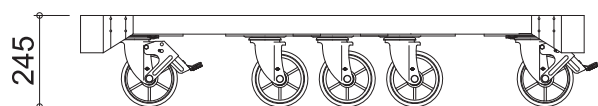

HC 750

幅(W)	750mm(813mm)*
長さ(L)	750mm(813mm)*
高さ(H)	245mm
キャスター径×数	φ150mm×4
重量	19kg
許容荷重	800kg

(*)はHCハンドガード込みのサイズです。
HCハンドガードはオプションです。
重量には含まれませんのでご注意ください。

HC 1200-S (スリムタイプ)

幅(W)	700mm(763mm)*
長さ(L)	1200mm(1263mm)*
高さ(H)	245mm
キャスター径×数	φ150mm×6
重量 天板無し / 有り	26kg / 27kg
許容荷重	1000kg

(*)はHCハンドガード込みのサイズです。
HCハンドガードはオプションです。
重量には含まれませんのでご注意ください。

HC 1200 / 1200-O

幅(W)	750mm(813mm)*
長さ(L)	1200mm(1263mm)*
高さ(H)	245mm
キャスター径×数	φ150mm×6
重量 1200 / 1200-O	27kg / 28kg
許容荷重	1000kg

(*)はHCハンドガード込みのサイズです。
 HCハンドガードはオプションです。
 重量には含まれませんのでご注意ください。

HC 1350

幅(W)	750mm(813mm)*
長さ(L)	1350mm(1413mm)*
高さ(H)	245mm
キャスター径×数	φ150mm×8
重量 天板無し / 有り	32kg / 33kg
許容荷重	1500kg

(*)はHCハンドガード込みのサイズです。
HCハンドガードはオプションです。
重量には含まれませんのでご注意ください。

HC 1500

幅(W)	1000mm(1063mm)*
長さ(L)	1500mm(1563mm)*
高さ(H)	300mm
キャスター径×数	φ200mm×6
重量	44kg
許容荷重	1200kg

()*はHCハンドガード込みのサイズです。
 HCハンドガードはオプションです。
 重量には含まれませんのでご注意ください。

HC 4t

幅(W)	1200mm(1263mm)*
長さ(L)	1593mm(1593mm)*
高さ(H)	370mm
キャスター径×数	φ250mm×6
重量	117kg
許容荷重	4000kg

()*はHCハンドガード込みのサイズです。
 HCハンドガードはオプションです。
 重量には含まれませんのでご注意ください。