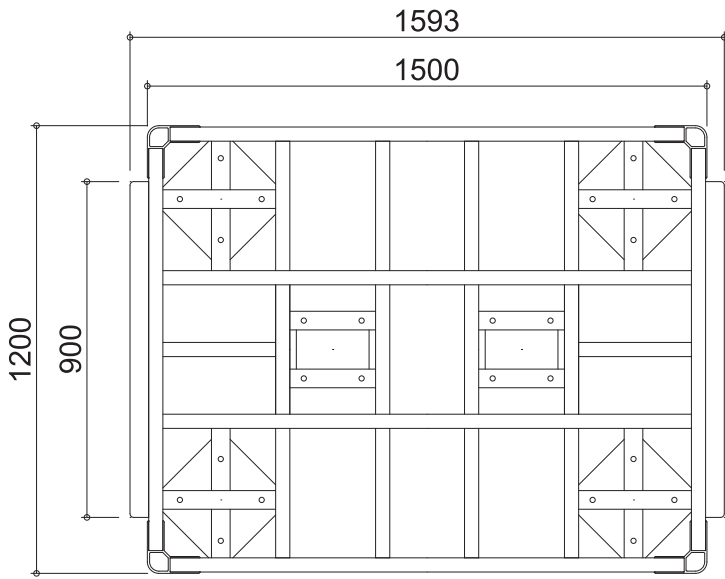

HC 750

幅(W)	750mm(813mm)*
長さ(L)	750mm(813mm)*
高さ(H)	245mm
キャスター径×数	φ150mm×4
重量	19kg
許容荷重	800kg

(*)はHCハンドガード込みのサイズです。
HCハンドガードはオプションです。
重量には含まれませんのでご注意ください。

HC 1200-S (スリムタイプ)

幅(W)	700mm(763mm)*
長さ(L)	1200mm(1263mm)*
高さ(H)	245mm
キャスター径×数	φ150mm×6
重量 天板無し / 有り	26kg / 27kg
許容荷重	1000kg

(*)はHCハンドガード込みのサイズです。
HCハンドガードはオプションです。
重量には含まれませんのでご注意ください。

HC 1200 / 1200-O

幅(W)	750mm(813mm)*
長さ(L)	1200mm(1263mm)*
高さ(H)	245mm
キャスター径×数	φ150mm×6
重量 1200 / 1200-O	27kg / 28kg
許容荷重	1000kg

(*)はHCハンドガード込みのサイズです。
 HCハンドガードはオプションです。
 重量には含まれませんのでご注意ください。

HC 1350

幅(W)	750mm(813mm)*
長さ(L)	1350mm(1413mm)*
高さ(H)	245mm
キャスター径×数	φ150mm×8
重量 天板無し / 有り	32kg / 33kg
許容荷重	1500kg

(*)はHCハンドガード込みのサイズです。
HCハンドガードはオプションです。
重量には含まれませんのでご注意ください。

HC 1500

幅(W)	1000mm(1063mm)*
長さ(L)	1500mm(1563mm)*
高さ(H)	300mm
キャスター径×数	φ200mm×6
重量	44kg
許容荷重	1200kg

()*はHCハンドガード込みのサイズです。
 HCハンドガードはオプションです。
 重量には含まれませんのでご注意ください。

HC 4t

幅(W)	1200mm(1263mm)*
長さ(L)	1593mm(1593mm)*
高さ(H)	370mm
キャスター径×数	φ250mm×6
重量	117kg
許容荷重	4000kg

()*はHCハンドガード込みのサイズです。
 HCハンドガードはオプションです。
 重量には含まれませんのでご注意ください。