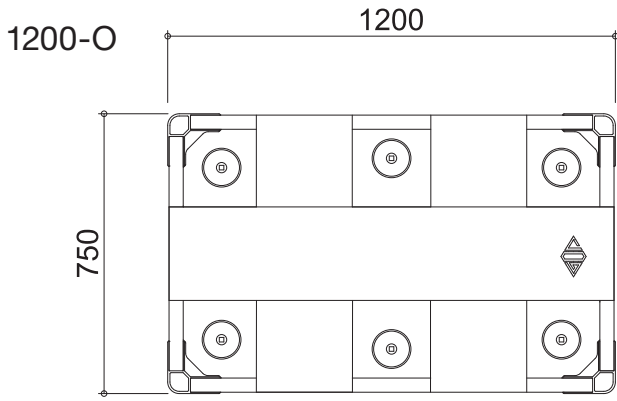

HC 750

幅(W)	750mm(813mm)*
長さ(L)	750mm(813mm)*
高さ(H)	245mm
キャスター径×数	φ150mm×4
重量	19kg
許容荷重	800kg

(*)はHCハンドガード込みのサイズです。
HCハンドガードはオプションです。
重量には含まれませんのでご注意ください。

HC 1200-S (スリムタイプ)

幅(W)	700mm(763mm)*
長さ(L)	1200mm(1263mm)*
高さ(H)	245mm
キャスター径×数	φ150mm×6
重量 天板無し / 有り	26kg / 27kg
許容荷重	1000kg

(*)はHCハンドガード込みのサイズです。
HCハンドガードはオプションです。
重量には含まれませんのでご注意ください。

HC 1200 / 1200-O

幅(W)	750mm(813mm)*
長さ(L)	1200mm(1263mm)*
高さ(H)	245mm
キャスター径×数	φ150mm×6
重量 1200 / 1200-O	27kg / 28kg
許容荷重	1000kg

(*)はHCハンドガード込みのサイズです。
 HCハンドガードはオプションです。
 重量には含まれませんのでご注意ください。

HC 1350

幅(W)	750mm(813mm)*
長さ(L)	1350mm(1413mm)*
高さ(H)	245mm
キャスター径×数	φ150mm×8
重量 天板無し / 有り	32kg / 33kg
許容荷重	1500kg

(*)はHCハンドガード込みのサイズです。
HCハンドガードはオプションです。
重量には含まれませんのでご注意ください。

HC 1500

幅(W)	1000mm(1063mm)*
長さ(L)	1500mm(1563mm)*
高さ(H)	300mm
キャスター径×数	φ200mm×6
重量	44kg
許容荷重	1200kg

()*はHCハンドガード込みのサイズです。
 HCハンドガードはオプションです。
 重量には含まれませんのでご注意ください。

HC 4t

幅(W)	1200mm(1263mm)*
長さ(L)	1593mm(1593mm)*
高さ(H)	370mm
キャスター径×数	φ250mm×6
重量	117kg
許容荷重	4000kg

()*はHCハンドガード込みのサイズです。
 HCハンドガードはオプションです。
 重量には含まれませんのでご注意ください。