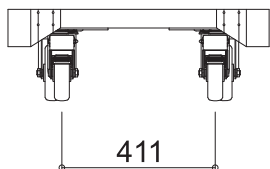

HC 750

幅(W)	750mm(813mm)*
長さ(L)	750mm(813mm)*
高さ(H)	245mm
キャスター径×数	φ150mm×4
重量	19kg
許容荷重	800kg

(*)はHCハンドガード込みのサイズです。
HCハンドガードはオプションです。
重量には含まれませんのでご注意ください。

HC 1200-S (スリムタイプ)

幅(W)	700mm(763mm)*
長さ(L)	1200mm(1263mm)*
高さ(H)	245mm
キャスター径×数	φ150mm×6
重量 天板無し / 有り	26kg / 27kg
許容荷重	1000kg

(*)はHCハンドガード込みのサイズです。
HCハンドガードはオプションです。
重量には含まれませんのでご注意ください。

HC 1200 / 1200-O

幅(W)	750mm(813mm)*
長さ(L)	1200mm(1263mm)*
高さ(H)	245mm
キャスター径×数	φ150mm×6
重量 1200 / 1200-O	27kg / 28kg
許容荷重	1000kg

(*)はHCハンドガード込みのサイズです。
 HCハンドガードはオプションです。
 重量には含まれませんのでご注意ください。

HC 1350

幅(W)	750mm(813mm)*
長さ(L)	1350mm(1413mm)*
高さ(H)	245mm
キャスター径×数	φ150mm×8
重量 天板無し / 有り	32kg / 33kg
許容荷重	1500kg

(*)はHCハンドガード込みのサイズです。
HCハンドガードはオプションです。
重量には含まれませんのでご注意ください。

HC 1500

幅(W)	1000mm(1063mm)*
長さ(L)	1500mm(1563mm)*
高さ(H)	300mm
キャスター径×数	φ200mm×6
重量	44kg
許容荷重	1200kg

()*はHCハンドガード込みのサイズです。
 HCハンドガードはオプションです。
 重量には含まれませんのでご注意ください。

HC 4t

幅(W)	1200mm(1263mm)*
長さ(L)	1593mm(1593mm)*
高さ(H)	370mm
キャスター径×数	φ250mm×6
重量	117kg
許容荷重	4000kg

()*はHCハンドガード込みのサイズです。
 HCハンドガードはオプションです。
 重量には含まれませんのでご注意ください。