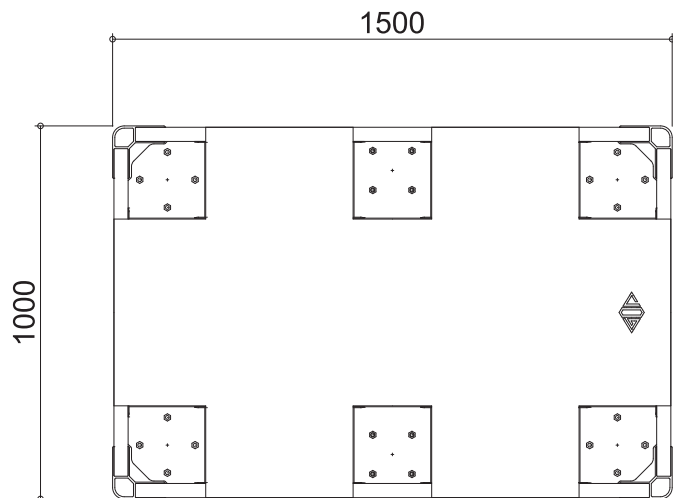

HC 750

幅(W)	750mm(813mm)*
長さ(L)	750mm(813mm)*
高さ(H)	245mm
キャスター径×数	φ150mm×4
重量	19kg
許容荷重	800kg

(*)はHCハンドガード込みのサイズです。
HCハンドガードはオプションです。
重量には含まれませんのでご注意ください。

HC 1200-S (スリムタイプ)

幅(W)	700mm(763mm)*
長さ(L)	1200mm(1263mm)*
高さ(H)	245mm
キャスター径×数	φ150mm×6
重量 天板無し / 有り	26kg / 27kg
許容荷重	1000kg

(*)はHCハンドガード込みのサイズです。
HCハンドガードはオプションです。
重量には含まれませんのでご注意ください。

HC 1200 / 1200-O

幅(W)	750mm(813mm)*
長さ(L)	1200mm(1263mm)*
高さ(H)	245mm
キャスター径×数	φ150mm×6
重量 1200 / 1200-O	27kg / 28kg
許容荷重	1000kg

(*)はHCハンドガード込みのサイズです。
 HCハンドガードはオプションです。
 重量には含まれませんのでご注意ください。

HC 1350

幅(W)	750mm(813mm)*
長さ(L)	1350mm(1413mm)*
高さ(H)	245mm
キャスター径×数	φ150mm×8
重量 天板無し / 有り	32kg / 33kg
許容荷重	1500kg

(*)はHCハンドガード込みのサイズです。
HCハンドガードはオプションです。
重量には含まれませんのでご注意ください。

HC 1500

幅(W)	1000mm(1063mm)*
長さ(L)	1500mm(1563mm)*
高さ(H)	300mm
キャスター径×数	φ200mm×6
重量	44kg
許容荷重	1200kg

()*はHCハンドガード込みのサイズです。
 HCハンドガードはオプションです。
 重量には含まれませんのでご注意ください。

HC 4t

幅(W)	1200mm(1263mm)*
長さ(L)	1593mm(1593mm)*
高さ(H)	370mm
キャスター径×数	φ250mm×6
重量	117kg
許容荷重	4000kg

()*はHCハンドガード込みのサイズです。
 HCハンドガードはオプションです。
 重量には含まれませんのでご注意ください。