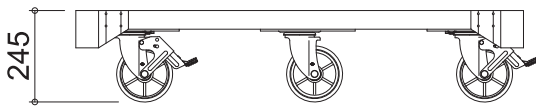

HC 750

幅(W)	750mm(813mm)*
長さ(L)	750mm(813mm)*
高さ(H)	245mm
キャスター径×数	φ150mm×4
重量	19kg
許容荷重	800kg

(*)はHCハンドガード込みのサイズです。
HCハンドガードはオプションです。
重量には含まれませんのでご注意ください。

HC 1200-S (スリムタイプ)

幅(W)	700mm(763mm)*
長さ(L)	1200mm(1263mm)*
高さ(H)	245mm
キャスター径×数	φ150mm×6
重量 天板無し / 有り	26kg / 27kg
許容荷重	1000kg

(*)はHCハンドガード込みのサイズです。
HCハンドガードはオプションです。
重量には含まれませんのでご注意ください。

HC 1200 / 1200-O

幅(W)	750mm(813mm)*
長さ(L)	1200mm(1263mm)*
高さ(H)	245mm
キャスター径×数	φ150mm×6
重量 1200 / 1200-O	27kg / 28kg
許容荷重	1000kg

(*)はHCハンドガード込みのサイズです。
 HCハンドガードはオプションです。
 重量には含まれませんのでご注意ください。

HC 1350

幅(W)	750mm(813mm)*
長さ(L)	1350mm(1413mm)*
高さ(H)	245mm
キャスター径×数	φ150mm×8
重量 天板無し / 有り	32kg / 33kg
許容荷重	1500kg

(*)はHCハンドガード込みのサイズです。
HCハンドガードはオプションです。
重量には含まれませんのでご注意ください。

HC 1500

幅(W)	1000mm(1063mm)*
長さ(L)	1500mm(1563mm)*
高さ(H)	300mm
キャスター径×数	φ200mm×6
重量	44kg
許容荷重	1200kg

()*はHCハンドガード込みのサイズです。
 HCハンドガードはオプションです。
 重量には含まれませんのでご注意ください。

HC 4t

幅(W)	1200mm(1263mm)*
長さ(L)	1593mm(1593mm)*
高さ(H)	370mm
キャスター径×数	φ250mm×6
重量	117kg
許容荷重	4000kg

()*はHCハンドガード込みのサイズです。
 HCハンドガードはオプションです。
 重量には含まれませんのでご注意ください。