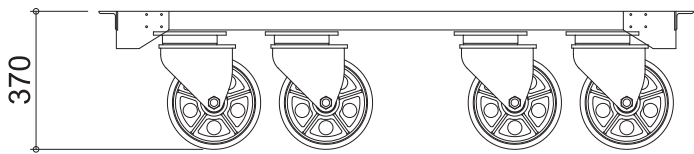

HC 750

幅(W)	750mm(813mm)*
長さ(L)	750mm(813mm)*
高さ(H)	245mm
キャスター径×数	φ150mm×4
重量	19kg
許容荷重	800kg

(*)はHCハンドガード込みのサイズです。
HCハンドガードはオプションです。
重量には含まれませんのでご注意ください。

HC 1200-S (スリムタイプ)

幅(W)	700mm(763mm)*
長さ(L)	1200mm(1263mm)*
高さ(H)	245mm
キャスター径×数	φ150mm×6
重量 天板無し / 有り	26kg / 27kg
許容荷重	1000kg

(*)はHCハンドガード込みのサイズです。
HCハンドガードはオプションです。
重量には含まれませんのでご注意ください。

HC 1200 / 1200-O

幅(W)	750mm(813mm)*
長さ(L)	1200mm(1263mm)*
高さ(H)	245mm
キャスター径×数	φ150mm×6
重量 1200 / 1200-O	27kg / 28kg
許容荷重	1000kg

(*)はHCハンドガード込みのサイズです。
 HCハンドガードはオプションです。
 重量には含まれませんのでご注意ください。

HC 1350

幅(W)	750mm(813mm)*
長さ(L)	1350mm(1413mm)*
高さ(H)	245mm
キャスター径×数	φ150mm×8
重量 天板無し / 有り	32kg / 33kg
許容荷重	1500kg

(*)はHCハンドガード込みのサイズです。
HCハンドガードはオプションです。
重量には含まれませんのでご注意ください。

HC 1500

幅(W)	1000mm(1063mm)*
長さ(L)	1500mm(1563mm)*
高さ(H)	300mm
キャスター径×数	φ200mm×6
重量	44kg
許容荷重	1200kg

()*はHCハンドガード込みのサイズです。
 HCハンドガードはオプションです。
 重量には含まれませんのでご注意ください。

HC 4t

幅(W)	1200mm(1263mm)*
長さ(L)	1593mm(1593mm)*
高さ(H)	370mm
キャスター径×数	φ250mm×6
重量	117kg
許容荷重	4000kg

()*はHCハンドガード込みのサイズです。
 HCハンドガードはオプションです。
 重量には含まれませんのでご注意ください。