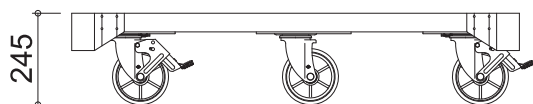

HC 750

幅(W)	750mm(813mm)*
長さ(L)	750mm(813mm)*
高さ(H)	245mm
キャスター径×数	φ150mm×4
重量	19kg
許容荷重	800kg

(*)はHCハンドガード込みのサイズです。
HCハンドガードはオプションです。
重量には含まれませんのでご注意ください。

HC 1200-S (スリムタイプ)

幅(W)	700mm(763mm)*
長さ(L)	1200mm(1263mm)*
高さ(H)	245mm
キャスター径×数	φ150mm×6
重量 天板無し / 有り	26kg / 27kg
許容荷重	1000kg

(*)はHCハンドガード込みのサイズです。
HCハンドガードはオプションです。
重量には含まれませんのでご注意ください。

HC 1200 / 1200-O

幅(W)	750mm(813mm)*
長さ(L)	1200mm(1263mm)*
高さ(H)	245mm
キャスター径×数	φ150mm×6
重量 1200 / 1200-O	27kg / 28kg
許容荷重	1000kg

(*)はHCハンドガード込みのサイズです。
 HCハンドガードはオプションです。
 重量には含まれませんのでご注意ください。

HC 1350

幅(W)	750mm(813mm)*
長さ(L)	1350mm(1413mm)*
高さ(H)	245mm
キャスター径×数	φ150mm×8
重量 天板無し / 有り	32kg / 33kg
許容荷重	1500kg

(*)はHCハンドガード込みのサイズです。
HCハンドガードはオプションです。
重量には含まれませんのでご注意ください。

HC 1500

幅(W)	1000mm(1063mm)*
長さ(L)	1500mm(1563mm)*
高さ(H)	300mm
キャスター径×数	φ200mm×6
重量	44kg
許容荷重	1200kg

()*はHCハンドガード込みのサイズです。
 HCハンドガードはオプションです。
 重量には含まれませんのでご注意ください。

HC 4t

幅(W)	1200mm(1263mm)*
長さ(L)	1593mm(1593mm)*
高さ(H)	370mm
キャスター径×数	φ250mm×6
重量	117kg
許容荷重	4000kg

()*はHCハンドガード込みのサイズです。
 HCハンドガードはオプションです。
 重量には含まれませんのでご注意ください。