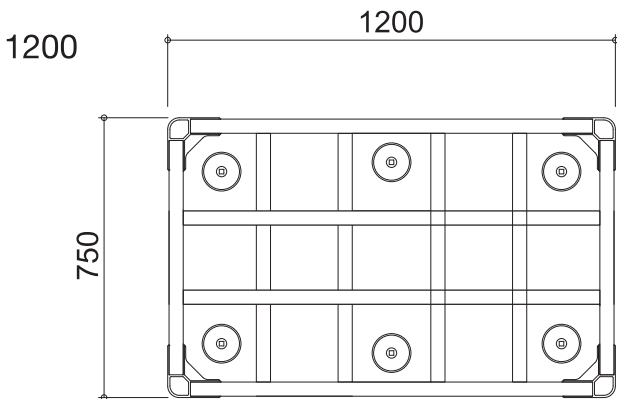

HC 750

幅(W)	750mm(813mm)*
長さ(L)	750mm(813mm)*
高さ(H)	245mm
キャスター径×数	φ150mm×4
重量	19kg
許容荷重	800kg

(*)はHCハンドガード込みのサイズです。
HCハンドガードはオプションです。
重量には含まれませんのでご注意ください。

HC 1200-S (スリムタイプ)

幅(W)	700mm(763mm)*
長さ(L)	1200mm(1263mm)*
高さ(H)	245mm
キャスター径×数	φ150mm×6
重量 天板無し / 有り	26kg / 27kg
許容荷重	1000kg

(*)はHCハンドガード込みのサイズです。
HCハンドガードはオプションです。
重量には含まれませんのでご注意ください。

HC 1200 / 1200-O

幅(W)	750mm(813mm)*
長さ(L)	1200mm(1263mm)*
高さ(H)	245mm
キャスター径×数	φ150mm×6
重量 1200 / 1200-O	27kg / 28kg
許容荷重	1000kg

(*)はHCハンドガード込みのサイズです。
 HCハンドガードはオプションです。
 重量には含まれませんのでご注意ください。

HC 1350

幅(W)	750mm(813mm)*
長さ(L)	1350mm(1413mm)*
高さ(H)	245mm
キャスター径×数	φ150mm×8
重量 天板無し / 有り	32kg / 33kg
許容荷重	1500kg

(*)はHCハンドガード込みのサイズです。
HCハンドガードはオプションです。
重量には含まれませんのでご注意ください。

HC 1500

幅(W)	1000mm(1063mm)*
長さ(L)	1500mm(1563mm)*
高さ(H)	300mm
キャスター径×数	φ200mm×6
重量	44kg
許容荷重	1200kg

()*はHCハンドガード込みのサイズです。
 HCハンドガードはオプションです。
 重量には含まれませんのでご注意ください。

HC 4t

幅(W)	1200mm(1263mm)*
長さ(L)	1593mm(1593mm)*
高さ(H)	370mm
キャスター径×数	φ250mm×6
重量	117kg
許容荷重	4000kg

()*はHCハンドガード込みのサイズです。
 HCハンドガードはオプションです。
 重量には含まれませんのでご注意ください。