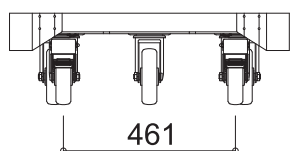

HC 750

幅(W)	750mm(813mm)*
長さ(L)	750mm(813mm)*
高さ(H)	245mm
キャスター径×数	φ150mm×4
重量	19kg
許容荷重	800kg

(*)はHCハンドガード込みのサイズです。
HCハンドガードはオプションです。
重量には含まれませんのでご注意ください。

HC 1200-S (スリムタイプ)

幅(W)	700mm(763mm)*
長さ(L)	1200mm(1263mm)*
高さ(H)	245mm
キャスター径×数	φ150mm×6
重量 天板無し / 有り	26kg / 27kg
許容荷重	1000kg

(*)はHCハンドガード込みのサイズです。
HCハンドガードはオプションです。
重量には含まれませんのでご注意ください。

HC 1200 / 1200-O

幅(W)	750mm(813mm)*
長さ(L)	1200mm(1263mm)*
高さ(H)	245mm
キャスター径×数	φ150mm×6
重量 1200 / 1200-O	27kg / 28kg
許容荷重	1000kg

(*)はHCハンドガード込みのサイズです。
 HCハンドガードはオプションです。
 重量には含まれませんのでご注意ください。

HC 1350

幅(W)	750mm(813mm)*
長さ(L)	1350mm(1413mm)*
高さ(H)	245mm
キャスター径×数	φ150mm×8
重量 天板無し / 有り	32kg / 33kg
許容荷重	1500kg

(*)はHCハンドガード込みのサイズです。
HCハンドガードはオプションです。
重量には含まれませんのでご注意ください。

HC 1500

幅(W)	1000mm(1063mm)*
長さ(L)	1500mm(1563mm)*
高さ(H)	300mm
キャスター径×数	φ200mm×6
重量	44kg
許容荷重	1200kg

()*はHCハンドガード込みのサイズです。
 HCハンドガードはオプションです。
 重量には含まれませんのでご注意ください。

HC 4t

幅(W)	1200mm(1263mm)*
長さ(L)	1593mm(1593mm)*
高さ(H)	370mm
キャスター径×数	φ250mm×6
重量	117kg
許容荷重	4000kg

()*はHCハンドガード込みのサイズです。
 HCハンドガードはオプションです。
 重量には含まれませんのでご注意ください。