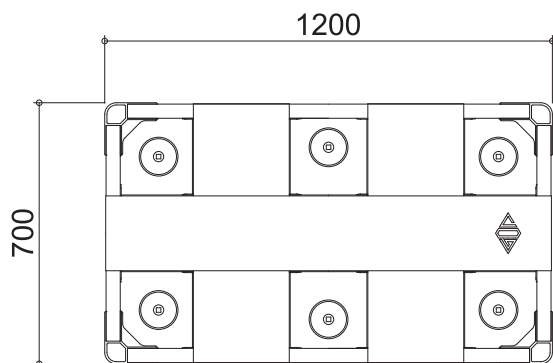

HC 750

幅(W)	750mm(813mm)*
長さ(L)	750mm(813mm)*
高さ(H)	245mm
キャスター径×数	φ150mm×4
重量	19kg
許容荷重	800kg

(*)はHCハンドガード込みのサイズです。
HCハンドガードはオプションです。
重量には含まれませんのでご注意ください。

HC 1200-S (スリムタイプ)

幅(W)	700mm(763mm)*
長さ(L)	1200mm(1263mm)*
高さ(H)	245mm
キャスター径×数	φ150mm×6
重量 天板無し / 有り	26kg / 27kg
許容荷重	1000kg

(*)はHCハンドガード込みのサイズです。
HCハンドガードはオプションです。
重量には含まれませんのでご注意ください。

HC 1200 / 1200-O

幅(W)	750mm(813mm)*
長さ(L)	1200mm(1263mm)*
高さ(H)	245mm
キャスター径×数	φ150mm×6
重量 1200 / 1200-O	27kg / 28kg
許容荷重	1000kg

(*)はHCハンドガード込みのサイズです。
 HCハンドガードはオプションです。
 重量には含まれませんのでご注意ください。

HC 1350

幅(W)	750mm(813mm)*
長さ(L)	1350mm(1413mm)*
高さ(H)	245mm
キャスター径×数	φ150mm×8
重量 天板無し / 有り	32kg / 33kg
許容荷重	1500kg

(*)はHCハンドガード込みのサイズです。
HCハンドガードはオプションです。
重量には含まれませんのでご注意ください。

HC 1500

幅(W)	1000mm(1063mm)*
長さ(L)	1500mm(1563mm)*
高さ(H)	300mm
キャスター径×数	φ200mm×6
重量	44kg
許容荷重	1200kg

()*はHCハンドガード込みのサイズです。
 HCハンドガードはオプションです。
 重量には含まれませんのでご注意ください。

HC 4t

幅(W)	1200mm(1263mm)*
長さ(L)	1593mm(1593mm)*
高さ(H)	370mm
キャスター径×数	φ250mm×6
重量	117kg
許容荷重	4000kg

()*はHCハンドガード込みのサイズです。
 HCハンドガードはオプションです。
 重量には含まれませんのでご注意ください。