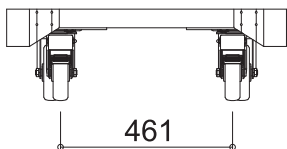

HC 750

幅(W)	750mm(813mm)*
長さ(L)	750mm(813mm)*
高さ(H)	245mm
キャスター径×数	φ150mm×4
重量	19kg
許容荷重	800kg

(*)はHCハンドガード込みのサイズです。
HCハンドガードはオプションです。
重量には含まれませんのでご注意ください。

HC 1200-S (スリムタイプ)

幅(W)	700mm(763mm)*
長さ(L)	1200mm(1263mm)*
高さ(H)	245mm
キャスター径×数	φ150mm×6
重量 天板無し / 有り	26kg / 27kg
許容荷重	1000kg

(*)はHCハンドガード込みのサイズです。
HCハンドガードはオプションです。
重量には含まれませんのでご注意ください。

HC 1200 / 1200-O

幅(W)	750mm(813mm)*
長さ(L)	1200mm(1263mm)*
高さ(H)	245mm
キャスター径×数	φ150mm×6
重量 1200 / 1200-O	27kg / 28kg
許容荷重	1000kg

(*)はHCハンドガード込みのサイズです。
 HCハンドガードはオプションです。
 重量には含まれませんのでご注意ください。

HC 1350

幅(W)	750mm(813mm)*
長さ(L)	1350mm(1413mm)*
高さ(H)	245mm
キャスター径×数	φ150mm×8
重量 天板無し / 有り	32kg / 33kg
許容荷重	1500kg

(*)はHCハンドガード込みのサイズです。
HCハンドガードはオプションです。
重量には含まれませんのでご注意ください。

HC 1500

幅(W)	1000mm(1063mm)*
長さ(L)	1500mm(1563mm)*
高さ(H)	300mm
キャスター径×数	φ200mm×6
重量	44kg
許容荷重	1200kg

()*はHCハンドガード込みのサイズです。
 HCハンドガードはオプションです。
 重量には含まれませんのでご注意ください。

HC 4t

幅(W)	1200mm(1263mm)*
長さ(L)	1593mm(1593mm)*
高さ(H)	370mm
キャスター径×数	φ250mm×6
重量	117kg
許容荷重	4000kg

()*はHCハンドガード込みのサイズです。
 HCハンドガードはオプションです。
 重量には含まれませんのでご注意ください。