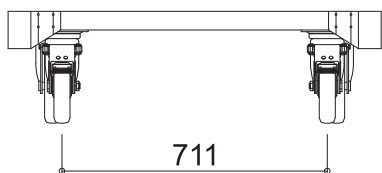

HC 750

幅(W)	750mm(813mm)*
長さ(L)	750mm(813mm)*
高さ(H)	245mm
キャスター径×数	φ150mm×4
重量	19kg
許容荷重	800kg

(*)はHCハンドガード込みのサイズです。
HCハンドガードはオプションです。
重量には含まれませんのでご注意ください。

HC 1200-S (スリムタイプ)

幅(W)	700mm(763mm)*
長さ(L)	1200mm(1263mm)*
高さ(H)	245mm
キャスター径×数	φ150mm×6
重量 天板無し / 有り	26kg / 27kg
許容荷重	1000kg

(*)はHCハンドガード込みのサイズです。
HCハンドガードはオプションです。
重量には含まれませんのでご注意ください。

HC 1200 / 1200-O

幅(W)	750mm(813mm)*
長さ(L)	1200mm(1263mm)*
高さ(H)	245mm
キャスター径×数	φ150mm×6
重量 1200 / 1200-O	27kg / 28kg
許容荷重	1000kg

(*)はHCハンドガード込みのサイズです。
 HCハンドガードはオプションです。
 重量には含まれませんのでご注意ください。

HC 1350

幅(W)	750mm(813mm)*
長さ(L)	1350mm(1413mm)*
高さ(H)	245mm
キャスター径×数	φ150mm×8
重量 天板無し / 有り	32kg / 33kg
許容荷重	1500kg

(*)はHCハンドガード込みのサイズです。
HCハンドガードはオプションです。
重量には含まれませんのでご注意ください。

HC 1500

幅(W)	1000mm(1063mm)*
長さ(L)	1500mm(1563mm)*
高さ(H)	300mm
キャスター径×数	φ200mm×6
重量	44kg
許容荷重	1200kg

()*はHCハンドガード込みのサイズです。
 HCハンドガードはオプションです。
 重量には含まれませんのでご注意ください。

HC 4t

幅(W)	1200mm(1263mm)*
長さ(L)	1593mm(1593mm)*
高さ(H)	370mm
キャスター径×数	φ250mm×6
重量	117kg
許容荷重	4000kg

()*はHCハンドガード込みのサイズです。
 HCハンドガードはオプションです。
 重量には含まれませんのでご注意ください。