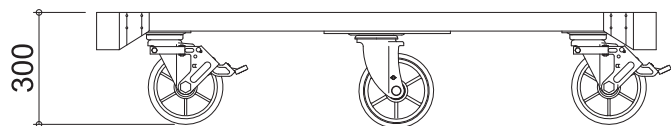

HC 750

幅(W)	750mm(813mm)*
長さ(L)	750mm(813mm)*
高さ(H)	245mm
キャスター径×数	φ150mm×4
重量	19kg
許容荷重	800kg

(*)はHCハンドガード込みのサイズです。
HCハンドガードはオプションです。
重量には含まれませんのでご注意ください。

HC 1200-S (スリムタイプ)

幅(W)	700mm(763mm)*
長さ(L)	1200mm(1263mm)*
高さ(H)	245mm
キャスター径×数	φ150mm×6
重量 天板無し / 有り	26kg / 27kg
許容荷重	1000kg

(*)はHCハンドガード込みのサイズです。
HCハンドガードはオプションです。
重量には含まれませんのでご注意ください。

HC 1200 / 1200-O

幅(W)	750mm(813mm)*
長さ(L)	1200mm(1263mm)*
高さ(H)	245mm
キャスター径×数	φ150mm×6
重量 1200 / 1200-O	27kg / 28kg
許容荷重	1000kg

(*)はHCハンドガード込みのサイズです。
 HCハンドガードはオプションです。
 重量には含まれませんのでご注意ください。

HC 1350

幅(W)	750mm(813mm)*
長さ(L)	1350mm(1413mm)*
高さ(H)	245mm
キャスター径×数	φ150mm×8
重量 天板無し / 有り	32kg / 33kg
許容荷重	1500kg

(*)はHCハンドガード込みのサイズです。
HCハンドガードはオプションです。
重量には含まれませんのでご注意ください。

HC 1500

幅(W)	1000mm(1063mm)*
長さ(L)	1500mm(1563mm)*
高さ(H)	300mm
キャスター径×数	φ200mm×6
重量	44kg
許容荷重	1200kg

()*はHCハンドガード込みのサイズです。
 HCハンドガードはオプションです。
 重量には含まれませんのでご注意ください。

HC 4t

幅(W)	1200mm(1263mm)*
長さ(L)	1593mm(1593mm)*
高さ(H)	370mm
キャスター径×数	φ250mm×6
重量	117kg
許容荷重	4000kg

()*はHCハンドガード込みのサイズです。
 HCハンドガードはオプションです。
 重量には含まれませんのでご注意ください。