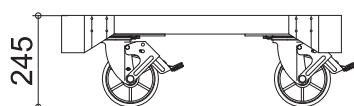

HC 750

幅(W)	750mm(813mm)*
長さ(L)	750mm(813mm)*
高さ(H)	245mm
キャスター径×数	φ150mm×4
重量	19kg
許容荷重	800kg

(*)はHCハンドガード込みのサイズです。
HCハンドガードはオプションです。
重量には含まれませんのでご注意ください。

HC 1200-S (スリムタイプ)

幅(W)	700mm(763mm)*
長さ(L)	1200mm(1263mm)*
高さ(H)	245mm
キャスター径×数	φ150mm×6
重量 天板無し / 有り	26kg / 27kg
許容荷重	1000kg

(*)はHCハンドガード込みのサイズです。
HCハンドガードはオプションです。
重量には含まれませんのでご注意ください。

HC 1200 / 1200-O

幅(W)	750mm(813mm)*
長さ(L)	1200mm(1263mm)*
高さ(H)	245mm
キャスター径×数	φ150mm×6
重量 1200 / 1200-O	27kg / 28kg
許容荷重	1000kg

(*)はHCハンドガード込みのサイズです。
 HCハンドガードはオプションです。
 重量には含まれませんのでご注意ください。

HC 1350

幅(W)	750mm(813mm)*
長さ(L)	1350mm(1413mm)*
高さ(H)	245mm
キャスター径×数	φ150mm×8
重量 天板無し / 有り	32kg / 33kg
許容荷重	1500kg

(*)はHCハンドガード込みのサイズです。
HCハンドガードはオプションです。
重量には含まれませんのでご注意ください。

HC 1500

幅(W)	1000mm(1063mm)*
長さ(L)	1500mm(1563mm)*
高さ(H)	300mm
キャスター径×数	φ200mm×6
重量	44kg
許容荷重	1200kg

()*はHCハンドガード込みのサイズです。
 HCハンドガードはオプションです。
 重量には含まれませんのでご注意ください。

HC 4t

幅(W)	1200mm(1263mm)*
長さ(L)	1593mm(1593mm)*
高さ(H)	370mm
キャスター径×数	φ250mm×6
重量	117kg
許容荷重	4000kg

()*はHCハンドガード込みのサイズです。
 HCハンドガードはオプションです。
 重量には含まれませんのでご注意ください。