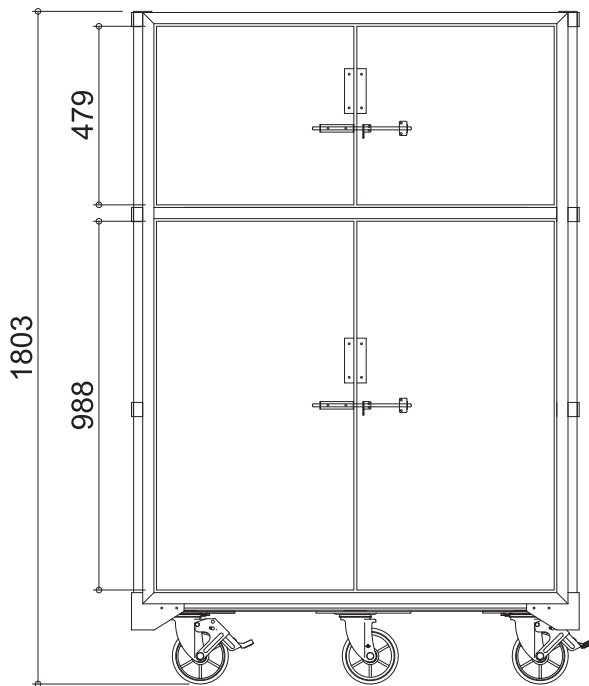

# HC キャビネット

幅(W)	827mm
長さ(L)	1250mm
高さ(H)	1803mm
キャスター径×数	φ150mm×6
重量	83kg
許容荷重	1000kg