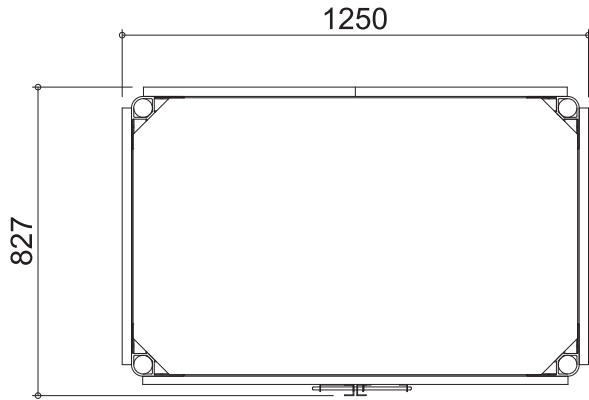

# HC キャビネット

幅(W)	827mm
長さ(L)	1250mm
高さ(H)	1803mm
キャスター径×数	φ150mm×6
重量	83kg
許容荷重	1000kg