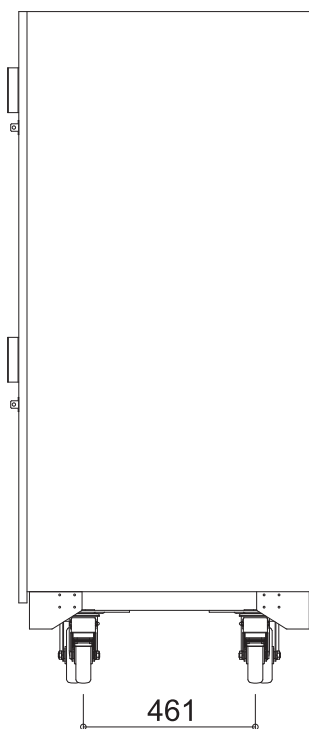

# HC キャビネット

幅(W)	827mm
長さ(L)	1250mm
高さ(H)	1803mm
キャスター径×数	φ150mm×6
重量	83kg
許容荷重	1000kg