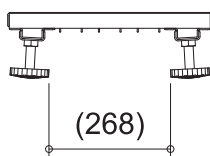

SGドラゴン S

幅(W)	600mm
長さ(L)	926mm
高さ(H)	~70mm
重量	16kg
許容荷重	1500kg
スロープ勾配	~6分の1勾配

SGドラゴン M

幅(W)	600mm
長さ(L)	668mm
高さ(H)	80mm
重量	11kg
許容荷重	1500kg
スロープ勾配	8分の1勾配

SGドラゴン L1.0 (W400)

幅(W)	400mm
長さ(L)	968mm
高さ(H)	100~150mm
重量	12kg
許容荷重	1000kg
スロープ勾配	約11分の1勾配~約6分の1勾配

SG ドラゴン L1.5

幅(W)	600mm
長さ(L)	968mm
高さ(H)	100~150mm
重量	19kg
許容荷重	1500kg
スロープ勾配	11分の1勾配~6分の1勾配

SG ドラゴン L1.5プラス (延長オプション)

幅(W)	600mm
長さ(L)	783mm
高さ(H)	150~250mm
重量	18kg
許容荷重	1500kg
スロープ勾配	~6分の1勾配