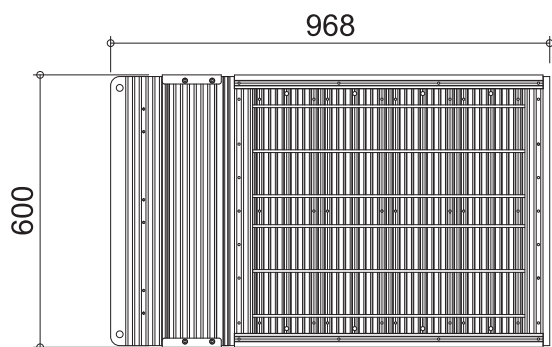

SGドラゴン S

幅(W)	600mm
長さ(L)	926mm
高さ(H)	~70mm
重量	16kg
許容荷重	1500kg
スロープ勾配	~6分の1勾配

SGドラゴン M

幅(W)	600mm
長さ(L)	668mm
高さ(H)	80mm
重量	11kg
許容荷重	1500kg
スロープ勾配	8分の1勾配

SGドラゴン L1.0 (W400)

幅(W)	400mm
長さ(L)	968mm
高さ(H)	100~150mm
重量	12kg
許容荷重	1000kg
スロープ勾配	約11分の1勾配~約6分の1勾配

SG ドラゴン L1.5

幅(W)	600mm
長さ(L)	968mm
高さ(H)	100~150mm
重量	19kg
許容荷重	1500kg
スロープ勾配	11分の1勾配~6分の1勾配

SG ドラゴン L1.5プラス (延長オプション)

幅(W)	600mm
長さ(L)	783mm
高さ(H)	150~250mm
重量	18kg
許容荷重	1500kg
スロープ勾配	~6分の1勾配