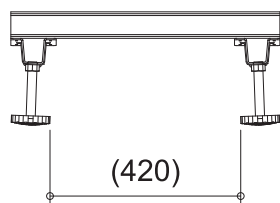

SGドラゴン S

幅(W)	600mm
長さ(L)	926mm
高さ(H)	~70mm
重量	16kg
許容荷重	1500kg
スロープ勾配	~6分の1勾配

SGドラゴン M

幅(W)	600mm
長さ(L)	668mm
高さ(H)	80mm
重量	11kg
許容荷重	1500kg
スロープ勾配	8分の1勾配

SGドラゴン L1.0 (W400)

幅(W)	400mm
長さ(L)	968mm
高さ(H)	100~150mm
重量	12kg
許容荷重	1000kg
スロープ勾配	約11分の1勾配~約6分の1勾配

SG ドラゴン L1.5

幅(W)	600mm
長さ(L)	968mm
高さ(H)	100~150mm
重量	19kg
許容荷重	1500kg
スロープ勾配	11分の1勾配~6分の1勾配

SG ドラゴン L1.5プラス (延長オプション)

幅(W)	600mm
長さ(L)	783mm
高さ(H)	150~250mm
重量	18kg
許容荷重	1500kg
スロープ勾配	~6分の1勾配