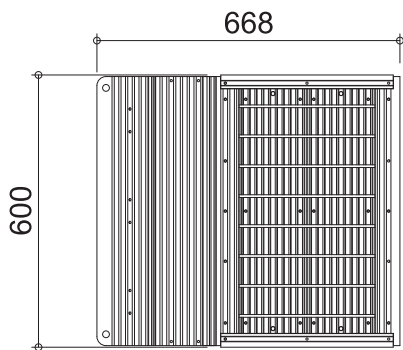

SGドラゴン S

幅(W)	600mm
長さ(L)	926mm
高さ(H)	~70mm
重量	16kg
許容荷重	1500kg
スロープ勾配	~6分の1勾配

SGドラゴン M

幅(W)	600mm
長さ(L)	668mm
高さ(H)	80mm
重量	11kg
許容荷重	1500kg
スロープ勾配	8分の1勾配

SGドラゴン L1.0 (W400)

幅(W)	400mm
長さ(L)	968mm
高さ(H)	100~150mm
重量	12kg
許容荷重	1000kg
スロープ勾配	約11分の1勾配~約6分の1勾配

SG ドラゴン L1.5

幅(W)	600mm
長さ(L)	968mm
高さ(H)	100~150mm
重量	19kg
許容荷重	1500kg
スロープ勾配	11分の1勾配~6分の1勾配

SG ドラゴン L1.5プラス (延長オプション)

幅(W)	600mm
長さ(L)	783mm
高さ(H)	150~250mm
重量	18kg
許容荷重	1500kg
スロープ勾配	~6分の1勾配