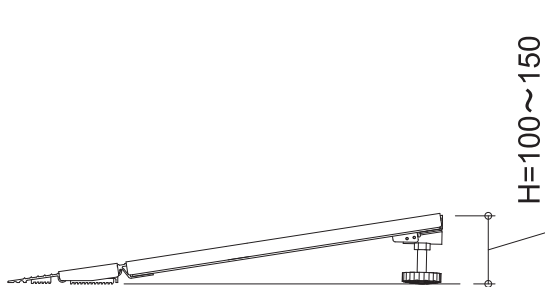

SGドラゴン S

幅(W)	600mm
長さ(L)	926mm
高さ(H)	~70mm
重量	16kg
許容荷重	1500kg
スロープ勾配	~6分の1勾配

SGドラゴン M

幅(W)	600mm
長さ(L)	668mm
高さ(H)	80mm
重量	11kg
許容荷重	1500kg
スロープ勾配	8分の1勾配

SGドラゴン L1.0 (W400)

幅(W)	400mm
長さ(L)	968mm
高さ(H)	100~150mm
重量	12kg
許容荷重	1000kg
スロープ勾配	約11分の1勾配~約6分の1勾配

SG ドラゴン L1.5

幅(W)	600mm
長さ(L)	968mm
高さ(H)	100~150mm
重量	19kg
許容荷重	1500kg
スロープ勾配	11分の1勾配~6分の1勾配

SG ドラゴン L1.5プラス (延長オプション)

幅(W)	600mm
長さ(L)	783mm
高さ(H)	150~250mm
重量	18kg
許容荷重	1500kg
スロープ勾配	~6分の1勾配