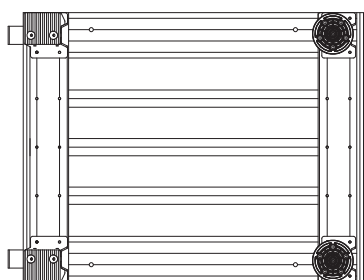

SGドラゴン S

幅(W)	600mm
長さ(L)	926mm
高さ(H)	~70mm
重量	16kg
許容荷重	1500kg
スロープ勾配	~6分の1勾配

SGドラゴン M

幅(W)	600mm
長さ(L)	668mm
高さ(H)	80mm
重量	11kg
許容荷重	1500kg
スロープ勾配	8分の1勾配

SGドラゴン L1.0 (W400)

幅(W)	400mm
長さ(L)	968mm
高さ(H)	100~150mm
重量	12kg
許容荷重	1000kg
スロープ勾配	約11分の1勾配~約6分の1勾配

SG ドラゴン L1.5

幅(W)	600mm
長さ(L)	968mm
高さ(H)	100~150mm
重量	19kg
許容荷重	1500kg
スロープ勾配	11分の1勾配~6分の1勾配

SG ドラゴン L1.5プラス (延長オプション)

幅(W)	600mm
長さ(L)	783mm
高さ(H)	150~250mm
重量	18kg
許容荷重	1500kg
スロープ勾配	~6分の1勾配