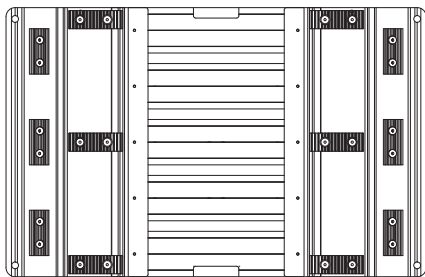

SGドラゴン S

幅(W)	600mm
長さ(L)	926mm
高さ(H)	~70mm
重量	16kg
許容荷重	1500kg
スロープ勾配	~6分の1勾配

SGドラゴン M

幅(W)	600mm
長さ(L)	668mm
高さ(H)	80mm
重量	11kg
許容荷重	1500kg
スロープ勾配	8分の1勾配

SGドラゴン L1.0 (W400)

幅(W)	400mm
長さ(L)	968mm
高さ(H)	100~150mm
重量	12kg
許容荷重	1000kg
スロープ勾配	約11分の1勾配~約6分の1勾配

SG ドラゴン L1.5

幅(W)	600mm
長さ(L)	968mm
高さ(H)	100~150mm
重量	19kg
許容荷重	1500kg
スロープ勾配	11分の1勾配~6分の1勾配

SG ドラゴン L1.5プラス (延長オプション)

幅(W)	600mm
長さ(L)	783mm
高さ(H)	150~250mm
重量	18kg
許容荷重	1500kg
スロープ勾配	~6分の1勾配