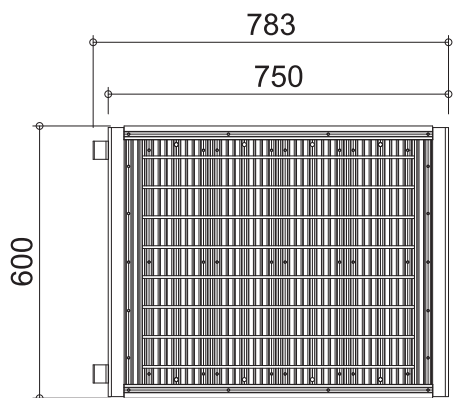

SGドラゴン S

幅(W)	600mm
長さ(L)	926mm
高さ(H)	~70mm
重量	16kg
許容荷重	1500kg
スロープ勾配	~6分の1勾配

SGドラゴン M

幅(W)	600mm
長さ(L)	668mm
高さ(H)	80mm
重量	11kg
許容荷重	1500kg
スロープ勾配	8分の1勾配

SGドラゴン L1.0 (W400)

幅(W)	400mm
長さ(L)	968mm
高さ(H)	100~150mm
重量	12kg
許容荷重	1000kg
スロープ勾配	約11分の1勾配~約6分の1勾配

SG ドラゴン L1.5

幅(W)	600mm
長さ(L)	968mm
高さ(H)	100~150mm
重量	19kg
許容荷重	1500kg
スロープ勾配	11分の1勾配~6分の1勾配

SG ドラゴン L1.5プラス (延長オプション)

幅(W)	600mm
長さ(L)	783mm
高さ(H)	150~250mm
重量	18kg
許容荷重	1500kg
スロープ勾配	~6分の1勾配