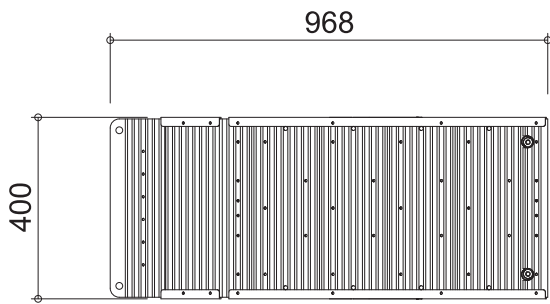

SGドラゴン S

幅(W)	600mm
長さ(L)	926mm
高さ(H)	~70mm
重量	16kg
許容荷重	1500kg
スロープ勾配	~6分の1勾配

SGドラゴン M

幅(W)	600mm
長さ(L)	668mm
高さ(H)	80mm
重量	11kg
許容荷重	1500kg
スロープ勾配	8分の1勾配

SGドラゴン L1.0 (W400)

幅(W)	400mm
長さ(L)	968mm
高さ(H)	100~150mm
重量	12kg
許容荷重	1000kg
スロープ勾配	約11分の1勾配~約6分の1勾配

SG ドラゴン L1.5

幅(W)	600mm
長さ(L)	968mm
高さ(H)	100~150mm
重量	19kg
許容荷重	1500kg
スロープ勾配	11分の1勾配~6分の1勾配

SG ドラゴン L1.5プラス (延長オプション)

幅(W)	600mm
長さ(L)	783mm
高さ(H)	150~250mm
重量	18kg
許容荷重	1500kg
スロープ勾配	~6分の1勾配