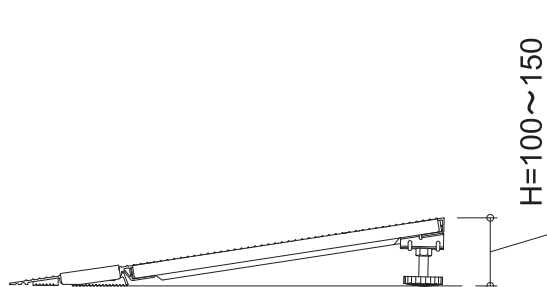

SGドラゴン S

幅(W)	600mm
長さ(L)	926mm
高さ(H)	~70mm
重量	16kg
許容荷重	1500kg
スロープ勾配	~6分の1勾配

SGドラゴン M

幅(W)	600mm
長さ(L)	668mm
高さ(H)	80mm
重量	11kg
許容荷重	1500kg
スロープ勾配	8分の1勾配

SGドラゴン L1.0 (W400)

幅(W)	400mm
長さ(L)	968mm
高さ(H)	100~150mm
重量	12kg
許容荷重	1000kg
スロープ勾配	約11分の1勾配~約6分の1勾配

SG ドラゴン L1.5

幅(W)	600mm
長さ(L)	968mm
高さ(H)	100~150mm
重量	19kg
許容荷重	1500kg
スロープ勾配	11分の1勾配~6分の1勾配

SG ドラゴン L1.5プラス (延長オプション)

幅(W)	600mm
長さ(L)	783mm
高さ(H)	150~250mm
重量	18kg
許容荷重	1500kg
スロープ勾配	~6分の1勾配