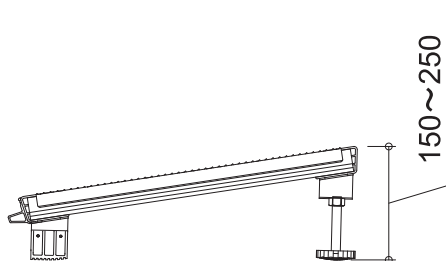

SGドラゴン S

幅(W)	600mm
長さ(L)	926mm
高さ(H)	~70mm
重量	16kg
許容荷重	1500kg
スロープ勾配	~6分の1勾配

SGドラゴン M

幅(W)	600mm
長さ(L)	668mm
高さ(H)	80mm
重量	11kg
許容荷重	1500kg
スロープ勾配	8分の1勾配

SGドラゴン L1.0 (W400)

幅(W)	400mm
長さ(L)	968mm
高さ(H)	100~150mm
重量	12kg
許容荷重	1000kg
スロープ勾配	約11分の1勾配~約6分の1勾配

SG ドラゴン L1.5

幅(W)	600mm
長さ(L)	968mm
高さ(H)	100~150mm
重量	19kg
許容荷重	1500kg
スロープ勾配	11分の1勾配~6分の1勾配

SG ドラゴン L1.5プラス (延長オプション)

幅(W)	600mm
長さ(L)	783mm
高さ(H)	150~250mm
重量	18kg
許容荷重	1500kg
スロープ勾配	~6分の1勾配