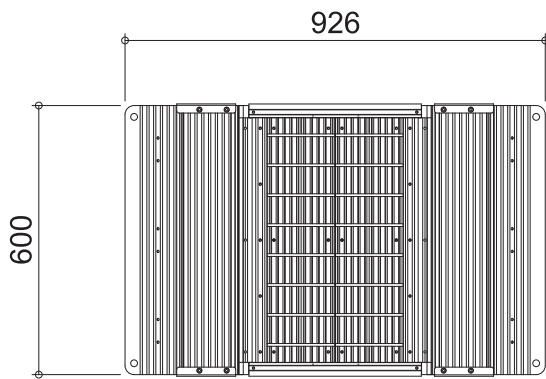

SGドラゴン S

幅(W)	600mm
長さ(L)	926mm
高さ(H)	~70mm
重量	16kg
許容荷重	1500kg
スロープ勾配	~6分の1勾配

SGドラゴン M

幅(W)	600mm
長さ(L)	668mm
高さ(H)	80mm
重量	11kg
許容荷重	1500kg
スロープ勾配	8分の1勾配

SGドラゴン L1.0 (W400)

幅(W)	400mm
長さ(L)	968mm
高さ(H)	100~150mm
重量	12kg
許容荷重	1000kg
スロープ勾配	約11分の1勾配~約6分の1勾配

SG ドラゴン L1.5

幅(W)	600mm
長さ(L)	968mm
高さ(H)	100~150mm
重量	19kg
許容荷重	1500kg
スロープ勾配	11分の1勾配~6分の1勾配

SG ドラゴン L1.5プラス (延長オプション)

幅(W)	600mm
長さ(L)	783mm
高さ(H)	150~250mm
重量	18kg
許容荷重	1500kg
スロープ勾配	~6分の1勾配