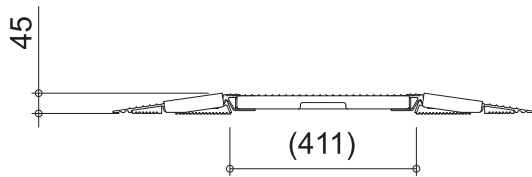

SGドラゴン S

幅(W)	600mm
長さ(L)	926mm
高さ(H)	~70mm
重量	16kg
許容荷重	1500kg
スロープ勾配	~6分の1勾配

SGドラゴン M

幅(W)	600mm
長さ(L)	668mm
高さ(H)	80mm
重量	11kg
許容荷重	1500kg
スロープ勾配	8分の1勾配

SGドラゴン L1.0 (W400)

幅(W)	400mm
長さ(L)	968mm
高さ(H)	100~150mm
重量	12kg
許容荷重	1000kg
スロープ勾配	約11分の1勾配~約6分の1勾配

SG ドラゴン L1.5

幅(W)	600mm
長さ(L)	968mm
高さ(H)	100~150mm
重量	19kg
許容荷重	1500kg
スロープ勾配	11分の1勾配~6分の1勾配

SG ドラゴン L1.5プラス (延長オプション)

幅(W)	600mm
長さ(L)	783mm
高さ(H)	150~250mm
重量	18kg
許容荷重	1500kg
スロープ勾配	~6分の1勾配