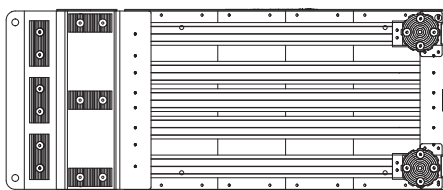

SGドラゴン S

幅(W)	600mm
長さ(L)	926mm
高さ(H)	~70mm
重量	16kg
許容荷重	1500kg
スロープ勾配	~6分の1勾配

SGドラゴン M

幅(W)	600mm
長さ(L)	668mm
高さ(H)	80mm
重量	11kg
許容荷重	1500kg
スロープ勾配	8分の1勾配

SGドラゴン L1.0 (W400)

幅(W)	400mm
長さ(L)	968mm
高さ(H)	100~150mm
重量	12kg
許容荷重	1000kg
スロープ勾配	約11分の1勾配~約6分の1勾配

SG ドラゴン L1.5

幅(W)	600mm
長さ(L)	968mm
高さ(H)	100~150mm
重量	19kg
許容荷重	1500kg
スロープ勾配	11分の1勾配~6分の1勾配

SG ドラゴン L1.5プラス (延長オプション)

幅(W)	600mm
長さ(L)	783mm
高さ(H)	150~250mm
重量	18kg
許容荷重	1500kg
スロープ勾配	~6分の1勾配