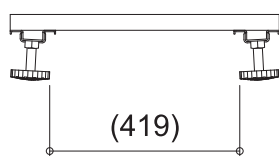

SGドラゴン S

幅(W)	600mm
長さ(L)	926mm
高さ(H)	~70mm
重量	16kg
許容荷重	1500kg
スロープ勾配	~6分の1勾配

SGドラゴン M

幅(W)	600mm
長さ(L)	668mm
高さ(H)	80mm
重量	11kg
許容荷重	1500kg
スロープ勾配	8分の1勾配

SGドラゴン L1.0 (W400)

幅(W)	400mm
長さ(L)	968mm
高さ(H)	100~150mm
重量	12kg
許容荷重	1000kg
スロープ勾配	約11分の1勾配~約6分の1勾配

SG ドラゴン L1.5

幅(W)	600mm
長さ(L)	968mm
高さ(H)	100~150mm
重量	19kg
許容荷重	1500kg
スロープ勾配	11分の1勾配~6分の1勾配

SG ドラゴン L1.5プラス (延長オプション)

幅(W)	600mm
長さ(L)	783mm
高さ(H)	150~250mm
重量	18kg
許容荷重	1500kg
スロープ勾配	~6分の1勾配