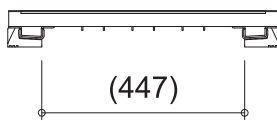

SGドラゴン S

幅(W)	600mm
長さ(L)	926mm
高さ(H)	~70mm
重量	16kg
許容荷重	1500kg
スロープ勾配	~6分の1勾配

SGドラゴン M

幅(W)	600mm
長さ(L)	668mm
高さ(H)	80mm
重量	11kg
許容荷重	1500kg
スロープ勾配	8分の1勾配

SGドラゴン L1.0 (W400)

幅(W)	400mm
長さ(L)	968mm
高さ(H)	100~150mm
重量	12kg
許容荷重	1000kg
スロープ勾配	約11分の1勾配~約6分の1勾配

SG ドラゴン L1.5

幅(W)	600mm
長さ(L)	968mm
高さ(H)	100~150mm
重量	19kg
許容荷重	1500kg
スロープ勾配	11分の1勾配~6分の1勾配

SG ドラゴン L1.5プラス (延長オプション)

幅(W)	600mm
長さ(L)	783mm
高さ(H)	150~250mm
重量	18kg
許容荷重	1500kg
スロープ勾配	~6分の1勾配