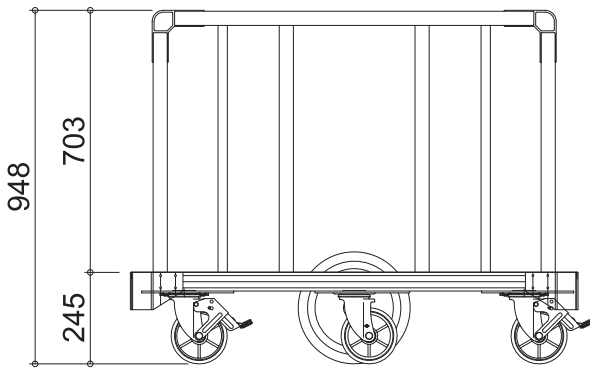

HC シリウス

幅(W)	750mm(782mm)*
長さ(L)	1200mm(1263mm)*
高さ(H)	948mm
キャスター径×数	φ150mm×5,φ300mm×1
重量	33kg
許容荷重	500kg

()*はHCハンドガード込みのサイズです。
 HCハンドガードはオプションです。
 重量には含まれませんのでご注意ください。