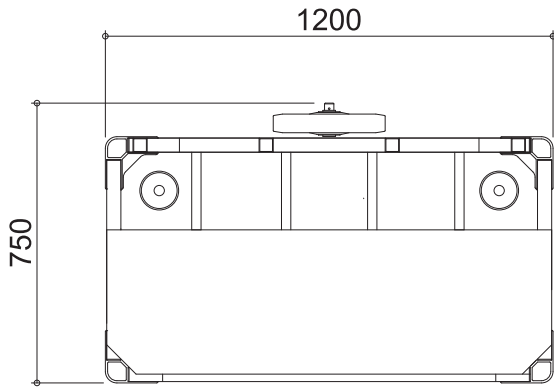

HC シリウス

幅(W)	750mm(782mm)*
長さ(L)	1200mm(1263mm)*
高さ(H)	948mm
キャスター径×数	φ150mm×5,φ300mm×1
重量	33kg
許容荷重	500kg

()*はHCハンドガード込みのサイズです。
 HCハンドガードはオプションです。
 重量には含まれませんのでご注意ください。