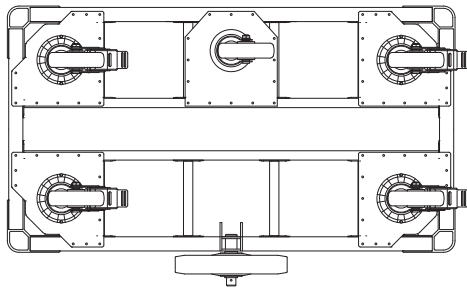

HC シリウス

幅(W)	750mm(782mm)*
長さ(L)	1200mm(1263mm)*
高さ(H)	948mm
キャスター径×数	φ150mm×5,φ300mm×1
重量	33kg
許容荷重	500kg

()*はHCハンドガード込みのサイズです。
 HCハンドガードはオプションです。
 重量には含まれませんのでご注意ください。