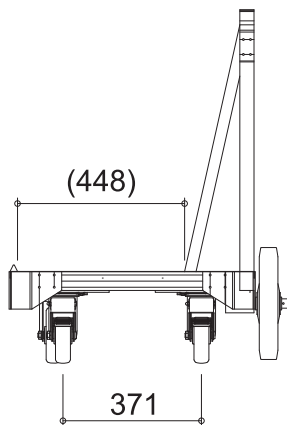

HC シリウス

幅(W)	750mm(782mm)*
長さ(L)	1200mm(1263mm)*
高さ(H)	948mm
キャスター径×数	φ150mm×5,φ300mm×1
重量	33kg
許容荷重	500kg

()*はHCハンドガード込みのサイズです。
 HCハンドガードはオプションです。
 重量には含まれませんのでご注意ください。