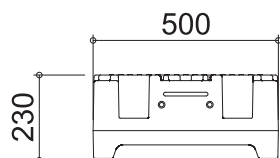

# SG オリオン500

天板幅(W)	500mm
天板長さ(L)	500mm
天板高さ(H) 最小-最大	<b>230-500mm</b>
設置幅(W)[補助脚含む]	500mm
設置長さ(L)	500mm
重量	6.3kg
許容荷重	150kg