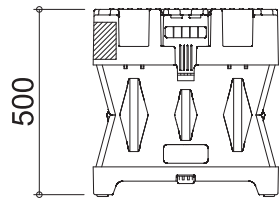

# SG オリオン500

天板幅(W)	500mm
天板長さ(L)	500mm
天板高さ(H) 最小-最大	<b>230-500mm</b>
設置幅(W)[補助脚含む]	500mm
設置長さ(L)	500mm
重量	6.3kg
許容荷重	150kg