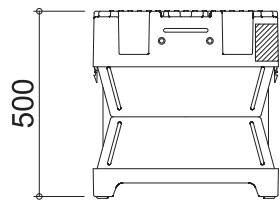

# SG オリオン500

天板幅(W)	500mm
天板長さ(L)	500mm
天板高さ(H) 最小-最大	<b>230-500mm</b>
設置幅(W)[補助脚含む]	500mm
設置長さ(L)	500mm
重量	6.3kg
許容荷重	150kg