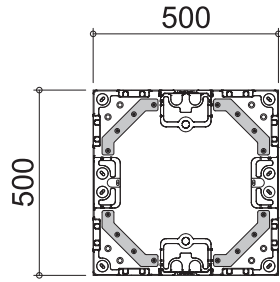

# SG オリオン500

天板幅(W)	500mm
天板長さ(L)	500mm
天板高さ(H) 最小-最大	<b>230-500mm</b>
設置幅(W)[補助脚含む]	500mm
設置長さ(L)	500mm
重量	6.3kg
許容荷重	150kg