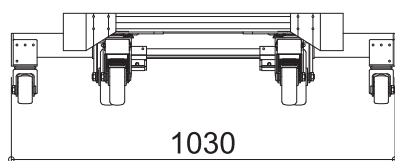

HC 1350-OR

幅(W)	750-1030mm(813-1030mm)*
長さ(L)	1350mm(1413mm)*
高さ(H)	245mm
キャスター径×数	φ150mm×6,φ75mm×4
重量	39kg
許容荷重	1000kg

()*はHCハンドガード込みのサイズです。
 HCハンドガードはオプションです。
 重量には含まれませんのでご注意ください。