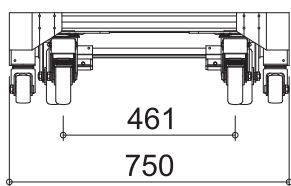

HC 1350-OR

幅(W)	750-1030mm(813-1030mm)*
長さ(L)	1350mm(1413mm)*
高さ(H)	245mm
キャスター径×数	φ150mm×6,φ75mm×4
重量	39kg
許容荷重	1000kg

()*はHCハンドガード込みのサイズです。
 HCハンドガードはオプションです。
 重量には含まれませんのでご注意ください。