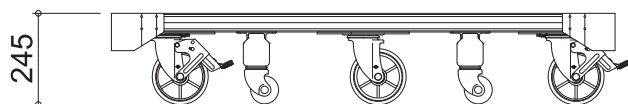

HC 1350-OR

幅(W)	750-1030mm(813-1030mm)*
長さ(L)	1350mm(1413mm)*
高さ(H)	245mm
キャスター径×数	φ150mm×6,φ75mm×4
重量	39kg
許容荷重	1000kg

()*はHCハンドガード込みのサイズです。
 HCハンドガードはオプションです。
 重量には含まれませんのでご注意ください。