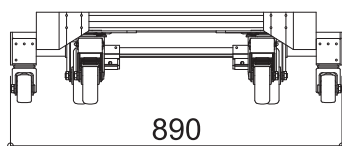

HC 1350-OR

幅(W)	750-1030mm(813-1030mm)*
長さ(L)	1350mm(1413mm)*
高さ(H)	245mm
キャスター径×数	φ150mm×6,φ75mm×4
重量	39kg
許容荷重	1000kg

()*はHCハンドガード込みのサイズです。
 HCハンドガードはオプションです。
 重量には含まれませんのでご注意ください。