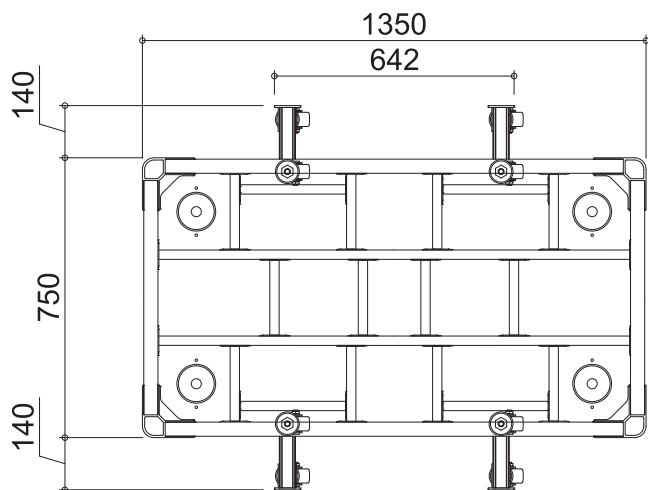

HC 1350-OR

幅(W)	750-1030mm(813-1030mm)*
長さ(L)	1350mm(1413mm)*
高さ(H)	245mm
キャスター径×数	φ150mm×6,φ75mm×4
重量	39kg
許容荷重	1000kg

()*はHCハンドガード込みのサイズです。
 HCハンドガードはオプションです。
 重量には含まれませんのでご注意ください。