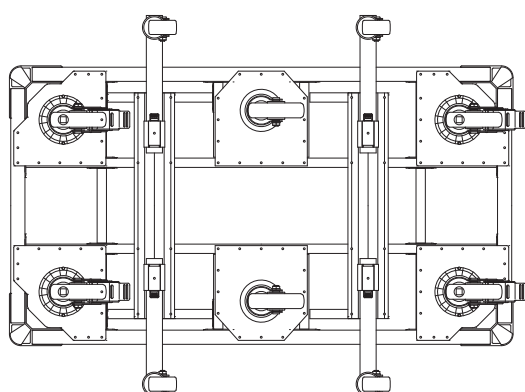

HC 1350-OR

幅(W)	750-1030mm(813-1030mm)*
長さ(L)	1350mm(1413mm)*
高さ(H)	245mm
キャスター径×数	φ150mm×6,φ75mm×4
重量	39kg
許容荷重	1000kg

()*はHCハンドガード込みのサイズです。
 HCハンドガードはオプションです。
 重量には含まれませんのでご注意ください。