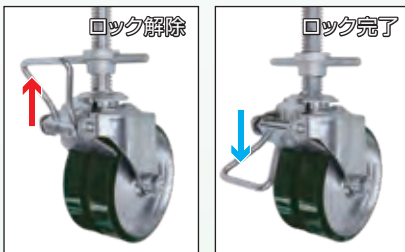

SG グリフォン

高い旋回性の^{ダブル}Wキャスター採用。
ウレタンタイヤで色移り防止。

色移りしないウレタン製のダブルキャスターは個々が独立して回転するため、大規模の足場もわずかな力で始動でき、旋回も容易です。

製品特長

ストッパー

強い制動力を発揮するストッパーを装備ロックもワンタッチで可能。

自在型
360°回転します。

ウレタン製タイヤ

床面に色移りをしないため、養生の手間がなくなります。

※外的要因でタイヤに汚れが付着している場合を除きます。

Wキャスター

個々が独立して回転し、始動や旋回が容易なWキャスターを搭載。

高さ400~1700mmの建枠を組み合せ、あらゆる高さで使用可能

ラインナップ

サイズ対比

本体仕様				
キャスター径	高さ調整しろ	主軸径	重量	許容荷重
φ150	60mm	φ34	7kg	500kg
φ200	60mm	φ34	11kg	500kg