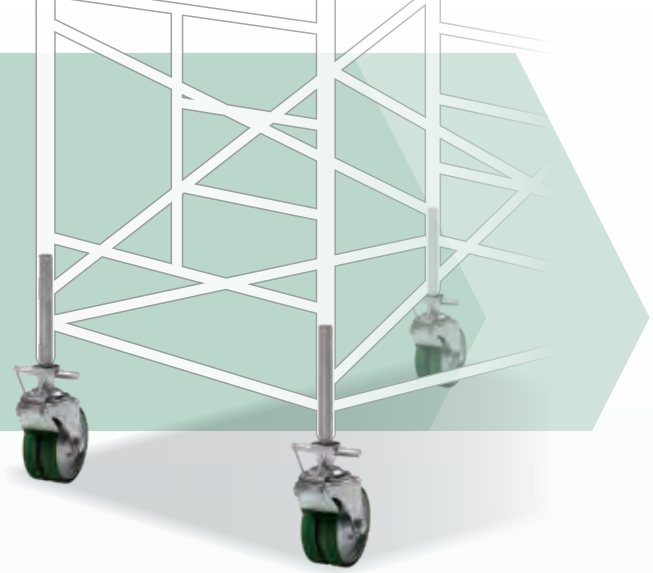

SG グリフォン

高い旋回性の^{ダブル}Wキャスター採用。
ウレタンタイヤで色移り防止。

色移りしないウレタン製のダブルキャスターは個々が独立して回転するため、大規模の足場もわずかな力で始動でき、旋回も容易です。

製品特長

ストッパー

強い制動力を発揮するストッパーを装備ロックもワンタッチで可能。

自在型
360°回転します。

ウレタン製タイヤ

床面に色移りをしないため、養生の手間がなくなります。

※外的要因でタイヤに汚れが付着している場合を除きます。

Wキャスター

個々が独立して回転し、始動や旋回が容易なWキャスターを搭載。

高さ400~1700mmの建枠を組み合せ、あらゆる高さで使用可能

ラインナップ

サイズ対比

本体仕様				
キャスター径	高さ調整しろ	主軸径	重量	許容荷重
φ150	60mm	φ34	7kg	500kg
φ200	60mm	φ34	11kg	500kg