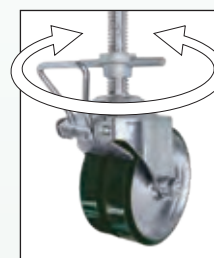

SG グリフォン

高い旋回性の^{ダブル}Wキャスター採用。
ウレタンタイヤで色移り防止。

色移りしないウレタン製のダブルキャスターは個々が独立して回転するため、大規模の足場もわずかな力で始動でき、旋回も容易です。

製品特長

ストッパー

強い制動力を発揮するストッパーを装備ロックもワンタッチで可能。

自在型
360°回転します。

ウレタン製タイヤ

床面に色移りをしないため、養生の手間がなくなります。

※外的要因でタイヤに汚れが付着している場合を除きます。

Wキャスター

個々が独立して回転し、始動や旋回が容易なWキャスターを搭載。

高さ400~1700mmの建枠を組み合せ、あらゆる高さで使用可能

ラインナップ

サイズ対比

本体仕様				
キャスター径	高さ調整しろ	主軸径	重量	許容荷重
φ150	60mm	φ34	7kg	500kg
φ200	60mm	φ34	11kg	500kg