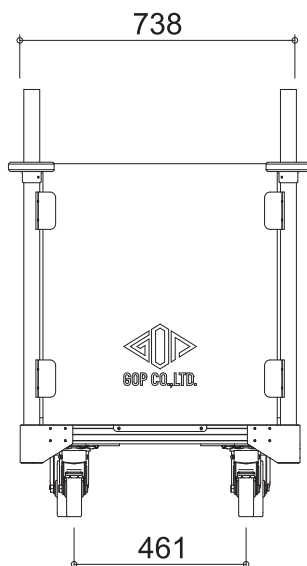

HC ジェミニ

幅(W)	813mm
長さ(L)	1263mm
高さ(H)	1154mm
側板高さ	700mm
キャスター径×数	φ150mm×6
容積	0.6m ³
重量	47kg
許容荷重	800kg