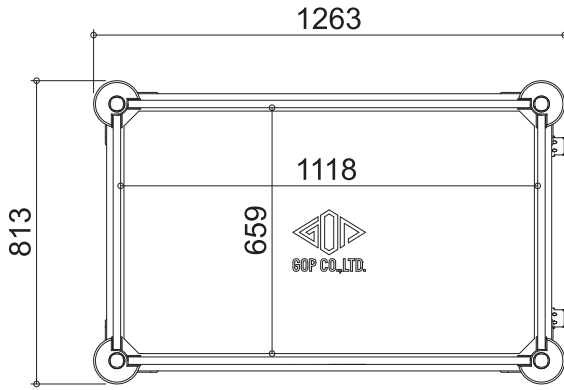

HC ジェミニ

幅(W)	813mm
長さ(L)	1263mm
高さ(H)	1154mm
側板高さ	700mm
キャスター径×数	φ150mm×6
容積	0.6m ³
重量	47kg
許容荷重	800kg