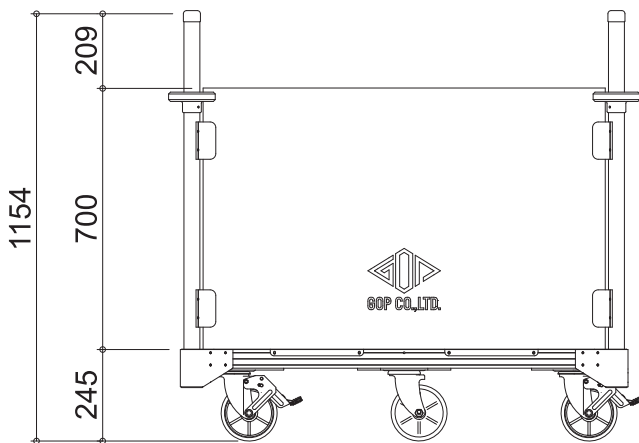

HC ジェミニ

幅(W)	813mm
長さ(L)	1263mm
高さ(H)	1154mm
側板高さ	700mm
キャスター径×数	φ150mm×6
容積	0.6m ³
重量	47kg
許容荷重	800kg