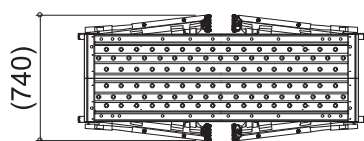

SG ペガ直角500 M

脚座	標準(72mm×50mm)
天板幅(W)	500mm
天板長さ(L)	1545mm
天板高さ(H) 最小-最大	720-1050mm
設置幅(W) 最小-最大	(720-805mm)
設置長さ(L) 最小-最大	(1940-2057mm)
伸縮高	330mm
伸縮脚ピッチ	67mm×5段
重量	18kg
許容荷重	150kg

SG ペガ直角500 M(感知バー付き)

脚座	標準(72mm×50mm)
天板幅(W)	500mm
天板長さ(L)	1545mm
天板高さ(H) 最小-最大	720-1050mm
設置幅(W) 最小-最大	(720-805mm)
設置長さ(L) 最小-最大	(1940-2057mm)
伸縮高	330mm
伸縮脚ピッチ	67mm×5段
重量	22kg
許容荷重	150kg

SGペガ直角500 L

脚座	ワイド(80mm×90mm)
天板幅(W)	500mm
天板長さ(L)	1545mm
天板高さ(H) 最小-最大	1200-1600mm
設置幅(W) 最小-最大	(840-942mm)
設置長さ(L) 最小-最大	(2108-2250mm)
伸縮高	400mm
伸縮脚ピッチ	67mm×6段
重量	27kg
許容荷重	150kg

SGペガ直角500 LL

脚座	ワイド(80mm×90mm)
天板幅(W)	500mm
天板長さ(L)	1545mm
天板高さ(H) 最小-最大	1350-1750mm
設置幅(W) 最小-最大	(878-980mm)
設置長さ(L) 最小-最大	(2174-2320mm)
伸縮高	400mm
伸縮脚ピッチ	67mm×6段
重量	28kg
許容荷重	150kg

SGペガ直角500 SLL

脚座	ワイド(80mm×90mm)
天板幅(W)	500mm
天板長さ(L)	2055mm
天板高さ(H) 最小-最大	1510-1910mm
設置幅(W) 最小-最大	(920-1023mm)
設置長さ(L) 最小-最大	(2729-2871mm)
伸縮高	400mm
伸縮脚ピッチ	67mm×6段
重量	32kg
許容荷重	150kg