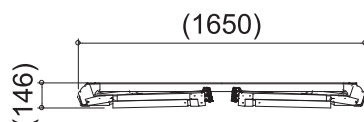

SG ペガ直角500 M

脚座	標準(72mm×50mm)
天板幅(W)	500mm
天板長さ(L)	1545mm
天板高さ(H) 最小-最大	720-1050mm
設置幅(W) 最小-最大	(720-805mm)
設置長さ(L) 最小-最大	(1940-2057mm)
伸縮高	330mm
伸縮脚ピッチ	67mm×5段
重量	18kg
許容荷重	150kg

SG ペガ直角500 M(感知バー付き)

脚座	標準(72mm×50mm)
天板幅(W)	500mm
天板長さ(L)	1545mm
天板高さ(H) 最小-最大	720-1050mm
設置幅(W) 最小-最大	(720-805mm)
設置長さ(L) 最小-最大	(1940-2057mm)
伸縮高	330mm
伸縮脚ピッチ	67mm×5段
重量	22kg
許容荷重	150kg

SGペガ直角500 L

脚座	ワイド(80mm×90mm)
天板幅(W)	500mm
天板長さ(L)	1545mm
天板高さ(H) 最小-最大	1200-1600mm
設置幅(W) 最小-最大	(840-942mm)
設置長さ(L) 最小-最大	(2108-2250mm)
伸縮高	400mm
伸縮脚ピッチ	67mm×6段
重量	27kg
許容荷重	150kg

SGペガ直角500 LL

脚座	ワイド(80mm×90mm)
天板幅(W)	500mm
天板長さ(L)	1545mm
天板高さ(H) 最小-最大	1350-1750mm
設置幅(W) 最小-最大	(878-980mm)
設置長さ(L) 最小-最大	(2174-2320mm)
伸縮高	400mm
伸縮脚ピッチ	67mm×6段
重量	28kg
許容荷重	150kg

SGペガ直角500 SLL

脚座	ワイド(80mm×90mm)
天板幅(W)	500mm
天板長さ(L)	2055mm
天板高さ(H) 最小-最大	1510-1910mm
設置幅(W) 最小-最大	(920-1023mm)
設置長さ(L) 最小-最大	(2729-2871mm)
伸縮高	400mm
伸縮脚ピッチ	67mm×6段
重量	32kg
許容荷重	150kg