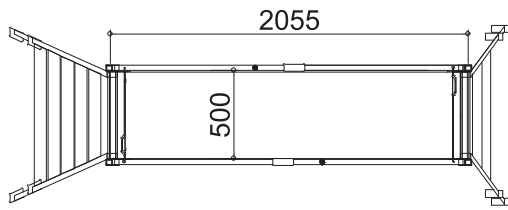

SG ペガ直角500 M

脚座	標準(72mm×50mm)
天板幅(W)	500mm
天板長さ(L)	1545mm
天板高さ(H) 最小-最大	720-1050mm
設置幅(W) 最小-最大	(720-805mm)
設置長さ(L) 最小-最大	(1940-2057mm)
伸縮高	330mm
伸縮脚ピッチ	67mm×5段
重量	18kg
許容荷重	150kg

SG ペガ直角500 M(感知バー付き)

脚座	標準(72mm×50mm)
天板幅(W)	500mm
天板長さ(L)	1545mm
天板高さ(H) 最小-最大	720-1050mm
設置幅(W) 最小-最大	(720-805mm)
設置長さ(L) 最小-最大	(1940-2057mm)
伸縮高	330mm
伸縮脚ピッチ	67mm×5段
重量	22kg
許容荷重	150kg

SGペガ直角500 L

脚座	ワイド(80mm×90mm)
天板幅(W)	500mm
天板長さ(L)	1545mm
天板高さ(H) 最小-最大	1200-1600mm
設置幅(W) 最小-最大	(840-942mm)
設置長さ(L) 最小-最大	(2108-2250mm)
伸縮高	400mm
伸縮脚ピッチ	67mm×6段
重量	27kg
許容荷重	150kg

SGペガ直角500 LL

脚座	ワイド(80mm×90mm)
天板幅(W)	500mm
天板長さ(L)	1545mm
天板高さ(H) 最小-最大	1350-1750mm
設置幅(W) 最小-最大	(878-980mm)
設置長さ(L) 最小-最大	(2174-2320mm)
伸縮高	400mm
伸縮脚ピッチ	67mm×6段
重量	28kg
許容荷重	150kg

SGペガ直角500 SLL

脚座	ワイド(80mm×90mm)
天板幅(W)	500mm
天板長さ(L)	2055mm
天板高さ(H) 最小-最大	1510-1910mm
設置幅(W) 最小-最大	(920-1023mm)
設置長さ(L) 最小-最大	(2729-2871mm)
伸縮高	400mm
伸縮脚ピッチ	67mm×6段
重量	32kg
許容荷重	150kg