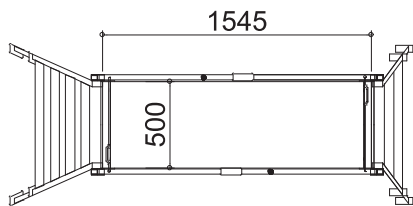

SG ペガ直角500 M

脚座	標準(72mm×50mm)
天板幅(W)	500mm
天板長さ(L)	1545mm
天板高さ(H) 最小-最大	720-1050mm
設置幅(W) 最小-最大	(720-805mm)
設置長さ(L) 最小-最大	(1940-2057mm)
伸縮高	330mm
伸縮脚ピッチ	67mm×5段
重量	18kg
許容荷重	150kg

SG ペガ直角500 M(感知バー付き)

脚座	標準(72mm×50mm)
天板幅(W)	500mm
天板長さ(L)	1545mm
天板高さ(H) 最小-最大	720-1050mm
設置幅(W) 最小-最大	(720-805mm)
設置長さ(L) 最小-最大	(1940-2057mm)
伸縮高	330mm
伸縮脚ピッチ	67mm×5段
重量	22kg
許容荷重	150kg

SGペガ直角500 L

脚座	ワイド(80mm×90mm)
天板幅(W)	500mm
天板長さ(L)	1545mm
天板高さ(H) 最小-最大	1200-1600mm
設置幅(W) 最小-最大	(840-942mm)
設置長さ(L) 最小-最大	(2108-2250mm)
伸縮高	400mm
伸縮脚ピッチ	67mm×6段
重量	27kg
許容荷重	150kg

SGペガ直角500 LL

脚座	ワイド(80mm×90mm)
天板幅(W)	500mm
天板長さ(L)	1545mm
天板高さ(H) 最小-最大	1350-1750mm
設置幅(W) 最小-最大	(878-980mm)
設置長さ(L) 最小-最大	(2174-2320mm)
伸縮高	400mm
伸縮脚ピッチ	67mm×6段
重量	28kg
許容荷重	150kg

SGペガ直角500 SLL

脚座	ワイド(80mm×90mm)
天板幅(W)	500mm
天板長さ(L)	2055mm
天板高さ(H) 最小-最大	1510-1910mm
設置幅(W) 最小-最大	(920-1023mm)
設置長さ(L) 最小-最大	(2729-2871mm)
伸縮高	400mm
伸縮脚ピッチ	67mm×6段
重量	32kg
許容荷重	150kg