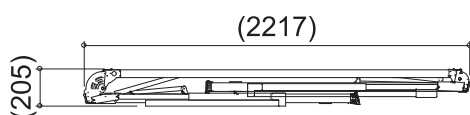

SG ペガ直角500 M

脚座	標準(72mm×50mm)
天板幅(W)	500mm
天板長さ(L)	1545mm
天板高さ(H) 最小-最大	720-1050mm
設置幅(W) 最小-最大	(720-805mm)
設置長さ(L) 最小-最大	(1940-2057mm)
伸縮高	330mm
伸縮脚ピッチ	67mm×5段
重量	18kg
許容荷重	150kg

SG ペガ直角500 M(感知バー付き)

脚座	標準(72mm×50mm)
天板幅(W)	500mm
天板長さ(L)	1545mm
天板高さ(H) 最小-最大	720-1050mm
設置幅(W) 最小-最大	(720-805mm)
設置長さ(L) 最小-最大	(1940-2057mm)
伸縮高	330mm
伸縮脚ピッチ	67mm×5段
重量	22kg
許容荷重	150kg

SGペガ直角500 L

脚座	ワイド(80mm×90mm)
天板幅(W)	500mm
天板長さ(L)	1545mm
天板高さ(H) 最小-最大	1200-1600mm
設置幅(W) 最小-最大	(840-942mm)
設置長さ(L) 最小-最大	(2108-2250mm)
伸縮高	400mm
伸縮脚ピッチ	67mm×6段
重量	27kg
許容荷重	150kg

SGペガ直角500 LL

脚座	ワイド(80mm×90mm)
天板幅(W)	500mm
天板長さ(L)	1545mm
天板高さ(H) 最小-最大	1350-1750mm
設置幅(W) 最小-最大	(878-980mm)
設置長さ(L) 最小-最大	(2174-2320mm)
伸縮高	400mm
伸縮脚ピッチ	67mm×6段
重量	28kg
許容荷重	150kg

SGペガ直角500 SLL

脚座	ワイド(80mm×90mm)
天板幅(W)	500mm
天板長さ(L)	2055mm
天板高さ(H) 最小-最大	1510-1910mm
設置幅(W) 最小-最大	(920-1023mm)
設置長さ(L) 最小-最大	(2729-2871mm)
伸縮高	400mm
伸縮脚ピッチ	67mm×6段
重量	32kg
許容荷重	150kg