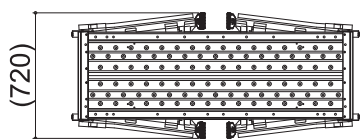

SG ペガ直角500 M

脚座	標準(72mm×50mm)
天板幅(W)	500mm
天板長さ(L)	1545mm
天板高さ(H) 最小-最大	720-1050mm
設置幅(W) 最小-最大	(720-805mm)
設置長さ(L) 最小-最大	(1940-2057mm)
伸縮高	330mm
伸縮脚ピッチ	67mm×5段
重量	18kg
許容荷重	150kg

SG ペガ直角500 M(感知バー付き)

脚座	標準(72mm×50mm)
天板幅(W)	500mm
天板長さ(L)	1545mm
天板高さ(H) 最小-最大	720-1050mm
設置幅(W) 最小-最大	(720-805mm)
設置長さ(L) 最小-最大	(1940-2057mm)
伸縮高	330mm
伸縮脚ピッチ	67mm×5段
重量	22kg
許容荷重	150kg

SGペガ直角500 L

脚座	ワイド(80mm×90mm)
天板幅(W)	500mm
天板長さ(L)	1545mm
天板高さ(H) 最小-最大	1200-1600mm
設置幅(W) 最小-最大	(840-942mm)
設置長さ(L) 最小-最大	(2108-2250mm)
伸縮高	400mm
伸縮脚ピッチ	67mm×6段
重量	27kg
許容荷重	150kg

SGペガ直角500 LL

脚座	ワイド(80mm×90mm)
天板幅(W)	500mm
天板長さ(L)	1545mm
天板高さ(H) 最小-最大	1350-1750mm
設置幅(W) 最小-最大	(878-980mm)
設置長さ(L) 最小-最大	(2174-2320mm)
伸縮高	400mm
伸縮脚ピッチ	67mm×6段
重量	28kg
許容荷重	150kg

SGペガ直角500 SLL

脚座	ワイド(80mm×90mm)
天板幅(W)	500mm
天板長さ(L)	2055mm
天板高さ(H) 最小-最大	1510-1910mm
設置幅(W) 最小-最大	(920-1023mm)
設置長さ(L) 最小-最大	(2729-2871mm)
伸縮高	400mm
伸縮脚ピッチ	67mm×6段
重量	32kg
許容荷重	150kg