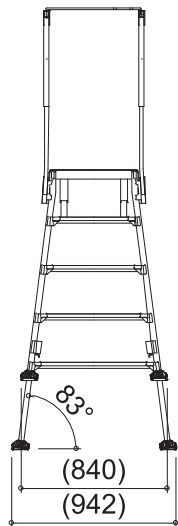

SG ペガ直角500 M

脚座	標準(72mm×50mm)
天板幅(W)	500mm
天板長さ(L)	1545mm
天板高さ(H) 最小-最大	720-1050mm
設置幅(W) 最小-最大	(720-805mm)
設置長さ(L) 最小-最大	(1940-2057mm)
伸縮高	330mm
伸縮脚ピッチ	67mm×5段
重量	18kg
許容荷重	150kg

SG ペガ直角500 M(感知バー付き)

脚座	標準(72mm×50mm)
天板幅(W)	500mm
天板長さ(L)	1545mm
天板高さ(H) 最小-最大	720-1050mm
設置幅(W) 最小-最大	(720-805mm)
設置長さ(L) 最小-最大	(1940-2057mm)
伸縮高	330mm
伸縮脚ピッチ	67mm×5段
重量	22kg
許容荷重	150kg

SGペガ直角500 L

脚座	ワイド(80mm×90mm)
天板幅(W)	500mm
天板長さ(L)	1545mm
天板高さ(H) 最小-最大	1200-1600mm
設置幅(W) 最小-最大	(840-942mm)
設置長さ(L) 最小-最大	(2108-2250mm)
伸縮高	400mm
伸縮脚ピッチ	67mm×6段
重量	27kg
許容荷重	150kg

SGペガ直角500 LL

脚座	ワイド(80mm×90mm)
天板幅(W)	500mm
天板長さ(L)	1545mm
天板高さ(H) 最小-最大	1350-1750mm
設置幅(W) 最小-最大	(878-980mm)
設置長さ(L) 最小-最大	(2174-2320mm)
伸縮高	400mm
伸縮脚ピッチ	67mm×6段
重量	28kg
許容荷重	150kg

SGペガ直角500 SLL

脚座	ワイド(80mm×90mm)
天板幅(W)	500mm
天板長さ(L)	2055mm
天板高さ(H) 最小-最大	1510-1910mm
設置幅(W) 最小-最大	(920-1023mm)
設置長さ(L) 最小-最大	(2729-2871mm)
伸縮高	400mm
伸縮脚ピッチ	67mm×6段
重量	32kg
許容荷重	150kg