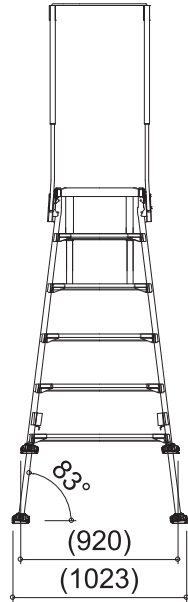

SG ペガ直角500 M

脚座	標準(72mm×50mm)
天板幅(W)	500mm
天板長さ(L)	1545mm
天板高さ(H) 最小-最大	720-1050mm
設置幅(W) 最小-最大	(720-805mm)
設置長さ(L) 最小-最大	(1940-2057mm)
伸縮高	330mm
伸縮脚ピッチ	67mm×5段
重量	18kg
許容荷重	150kg

SG ペガ直角500 M(感知バー付き)

脚座	標準(72mm×50mm)
天板幅(W)	500mm
天板長さ(L)	1545mm
天板高さ(H) 最小-最大	720-1050mm
設置幅(W) 最小-最大	(720-805mm)
設置長さ(L) 最小-最大	(1940-2057mm)
伸縮高	330mm
伸縮脚ピッチ	67mm×5段
重量	22kg
許容荷重	150kg

SGペガ直角500 L

脚座	ワイド(80mm×90mm)
天板幅(W)	500mm
天板長さ(L)	1545mm
天板高さ(H) 最小-最大	1200-1600mm
設置幅(W) 最小-最大	(840-942mm)
設置長さ(L) 最小-最大	(2108-2250mm)
伸縮高	400mm
伸縮脚ピッチ	67mm×6段
重量	27kg
許容荷重	150kg

SGペガ直角500 LL

脚座	ワイド(80mm×90mm)
天板幅(W)	500mm
天板長さ(L)	1545mm
天板高さ(H) 最小-最大	1350-1750mm
設置幅(W) 最小-最大	(878-980mm)
設置長さ(L) 最小-最大	(2174-2320mm)
伸縮高	400mm
伸縮脚ピッチ	67mm×6段
重量	28kg
許容荷重	150kg

SGペガ直角500 SLL

脚座	ワイド(80mm×90mm)
天板幅(W)	500mm
天板長さ(L)	2055mm
天板高さ(H) 最小-最大	1510-1910mm
設置幅(W) 最小-最大	(920-1023mm)
設置長さ(L) 最小-最大	(2729-2871mm)
伸縮高	400mm
伸縮脚ピッチ	67mm×6段
重量	32kg
許容荷重	150kg