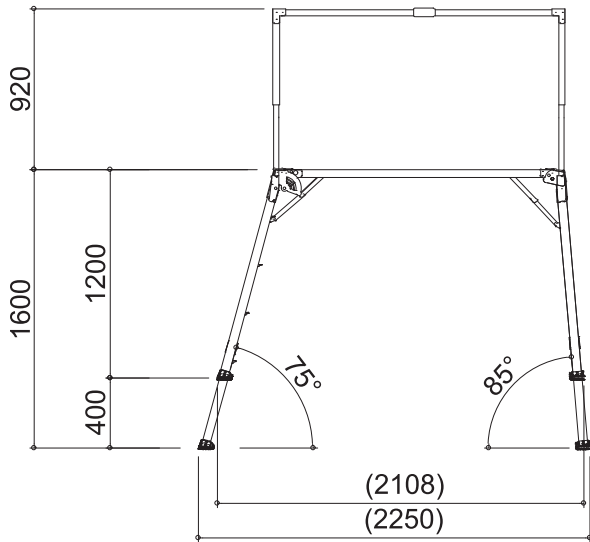

SG ペガ直角500 M

脚座	標準(72mm×50mm)
天板幅(W)	500mm
天板長さ(L)	1545mm
天板高さ(H) 最小-最大	720-1050mm
設置幅(W) 最小-最大	(720-805mm)
設置長さ(L) 最小-最大	(1940-2057mm)
伸縮高	330mm
伸縮脚ピッチ	67mm×5段
重量	18kg
許容荷重	150kg

SG ペガ直角500 M(感知バー付き)

脚座	標準(72mm×50mm)
天板幅(W)	500mm
天板長さ(L)	1545mm
天板高さ(H) 最小-最大	720-1050mm
設置幅(W) 最小-最大	(720-805mm)
設置長さ(L) 最小-最大	(1940-2057mm)
伸縮高	330mm
伸縮脚ピッチ	67mm×5段
重量	22kg
許容荷重	150kg

SGペガ直角500 L

脚座	ワイド(80mm×90mm)
天板幅(W)	500mm
天板長さ(L)	1545mm
天板高さ(H) 最小-最大	1200-1600mm
設置幅(W) 最小-最大	(840-942mm)
設置長さ(L) 最小-最大	(2108-2250mm)
伸縮高	400mm
伸縮脚ピッチ	67mm×6段
重量	27kg
許容荷重	150kg

SGペガ直角500 LL

脚座	ワイド(80mm×90mm)
天板幅(W)	500mm
天板長さ(L)	1545mm
天板高さ(H) 最小-最大	1350-1750mm
設置幅(W) 最小-最大	(878-980mm)
設置長さ(L) 最小-最大	(2174-2320mm)
伸縮高	400mm
伸縮脚ピッチ	67mm×6段
重量	28kg
許容荷重	150kg

SGペガ直角500 SLL

脚座	ワイド(80mm×90mm)
天板幅(W)	500mm
天板長さ(L)	2055mm
天板高さ(H) 最小-最大	1510-1910mm
設置幅(W) 最小-最大	(920-1023mm)
設置長さ(L) 最小-最大	(2729-2871mm)
伸縮高	400mm
伸縮脚ピッチ	67mm×6段
重量	32kg
許容荷重	150kg