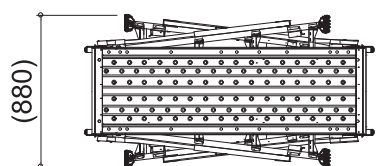

SG ペガ直角500 M

脚座	標準(72mm×50mm)
天板幅(W)	500mm
天板長さ(L)	1545mm
天板高さ(H) 最小-最大	720-1050mm
設置幅(W) 最小-最大	(720-805mm)
設置長さ(L) 最小-最大	(1940-2057mm)
伸縮高	330mm
伸縮脚ピッチ	67mm×5段
重量	18kg
許容荷重	150kg

SG ペガ直角500 M(感知バー付き)

脚座	標準(72mm×50mm)
天板幅(W)	500mm
天板長さ(L)	1545mm
天板高さ(H) 最小-最大	720-1050mm
設置幅(W) 最小-最大	(720-805mm)
設置長さ(L) 最小-最大	(1940-2057mm)
伸縮高	330mm
伸縮脚ピッチ	67mm×5段
重量	22kg
許容荷重	150kg

SGペガ直角500 L

脚座	ワイド(80mm×90mm)
天板幅(W)	500mm
天板長さ(L)	1545mm
天板高さ(H) 最小-最大	1200-1600mm
設置幅(W) 最小-最大	(840-942mm)
設置長さ(L) 最小-最大	(2108-2250mm)
伸縮高	400mm
伸縮脚ピッチ	67mm×6段
重量	27kg
許容荷重	150kg

SGペガ直角500 LL

脚座	ワイド(80mm×90mm)
天板幅(W)	500mm
天板長さ(L)	1545mm
天板高さ(H) 最小-最大	1350-1750mm
設置幅(W) 最小-最大	(878-980mm)
設置長さ(L) 最小-最大	(2174-2320mm)
伸縮高	400mm
伸縮脚ピッチ	67mm×6段
重量	28kg
許容荷重	150kg

SGペガ直角500 SLL

脚座	ワイド(80mm×90mm)
天板幅(W)	500mm
天板長さ(L)	2055mm
天板高さ(H) 最小-最大	1510-1910mm
設置幅(W) 最小-最大	(920-1023mm)
設置長さ(L) 最小-最大	(2729-2871mm)
伸縮高	400mm
伸縮脚ピッチ	67mm×6段
重量	32kg
許容荷重	150kg