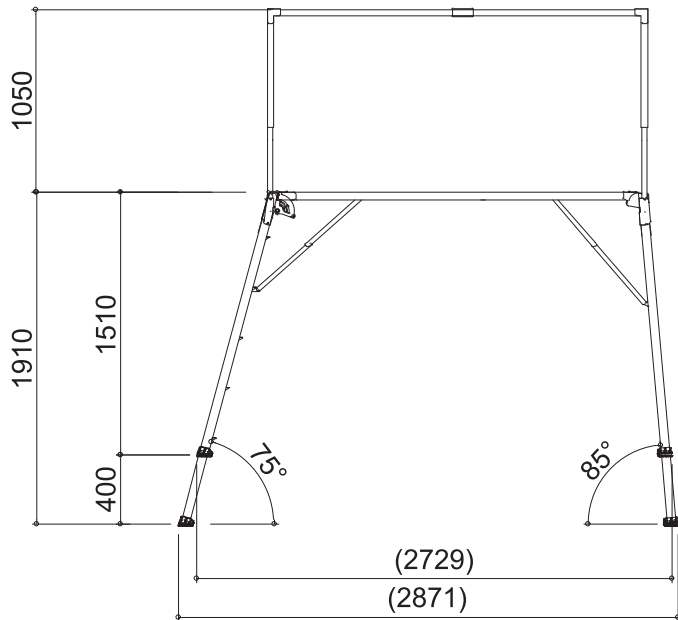

SG ペガ直角500 M

脚座	標準(72mm×50mm)
天板幅(W)	500mm
天板長さ(L)	1545mm
天板高さ(H) 最小-最大	720-1050mm
設置幅(W) 最小-最大	(720-805mm)
設置長さ(L) 最小-最大	(1940-2057mm)
伸縮高	330mm
伸縮脚ピッチ	67mm×5段
重量	18kg
許容荷重	150kg

SG ペガ直角500 M(感知バー付き)

脚座	標準(72mm×50mm)
天板幅(W)	500mm
天板長さ(L)	1545mm
天板高さ(H) 最小-最大	720-1050mm
設置幅(W) 最小-最大	(720-805mm)
設置長さ(L) 最小-最大	(1940-2057mm)
伸縮高	330mm
伸縮脚ピッチ	67mm×5段
重量	22kg
許容荷重	150kg

SGペガ直角500 L

脚座	ワイド(80mm×90mm)
天板幅(W)	500mm
天板長さ(L)	1545mm
天板高さ(H) 最小-最大	1200-1600mm
設置幅(W) 最小-最大	(840-942mm)
設置長さ(L) 最小-最大	(2108-2250mm)
伸縮高	400mm
伸縮脚ピッチ	67mm×6段
重量	27kg
許容荷重	150kg

SGペガ直角500 LL

脚座	ワイド(80mm×90mm)
天板幅(W)	500mm
天板長さ(L)	1545mm
天板高さ(H) 最小-最大	1350-1750mm
設置幅(W) 最小-最大	(878-980mm)
設置長さ(L) 最小-最大	(2174-2320mm)
伸縮高	400mm
伸縮脚ピッチ	67mm×6段
重量	28kg
許容荷重	150kg

SGペガ直角500 SLL

脚座	ワイド(80mm×90mm)
天板幅(W)	500mm
天板長さ(L)	2055mm
天板高さ(H) 最小-最大	1510-1910mm
設置幅(W) 最小-最大	(920-1023mm)
設置長さ(L) 最小-最大	(2729-2871mm)
伸縮高	400mm
伸縮脚ピッチ	67mm×6段
重量	32kg
許容荷重	150kg