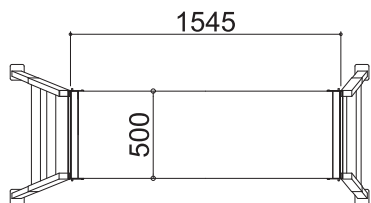

SG ペガ直角500 M

脚座	標準(72mm×50mm)
天板幅(W)	500mm
天板長さ(L)	1545mm
天板高さ(H) 最小-最大	720-1050mm
設置幅(W) 最小-最大	(720-805mm)
設置長さ(L) 最小-最大	(1940-2057mm)
伸縮高	330mm
伸縮脚ピッチ	67mm×5段
重量	18kg
許容荷重	150kg

SG ペガ直角500 M(感知バー付き)

脚座	標準(72mm×50mm)
天板幅(W)	500mm
天板長さ(L)	1545mm
天板高さ(H) 最小-最大	720-1050mm
設置幅(W) 最小-最大	(720-805mm)
設置長さ(L) 最小-最大	(1940-2057mm)
伸縮高	330mm
伸縮脚ピッチ	67mm×5段
重量	22kg
許容荷重	150kg

SGペガ直角500 L

脚座	ワイド(80mm×90mm)
天板幅(W)	500mm
天板長さ(L)	1545mm
天板高さ(H) 最小-最大	1200-1600mm
設置幅(W) 最小-最大	(840-942mm)
設置長さ(L) 最小-最大	(2108-2250mm)
伸縮高	400mm
伸縮脚ピッチ	67mm×6段
重量	27kg
許容荷重	150kg

SGペガ直角500 LL

脚座	ワイド(80mm×90mm)
天板幅(W)	500mm
天板長さ(L)	1545mm
天板高さ(H) 最小-最大	1350-1750mm
設置幅(W) 最小-最大	(878-980mm)
設置長さ(L) 最小-最大	(2174-2320mm)
伸縮高	400mm
伸縮脚ピッチ	67mm×6段
重量	28kg
許容荷重	150kg

SGペガ直角500 SLL

脚座	ワイド(80mm×90mm)
天板幅(W)	500mm
天板長さ(L)	2055mm
天板高さ(H) 最小-最大	1510-1910mm
設置幅(W) 最小-最大	(920-1023mm)
設置長さ(L) 最小-最大	(2729-2871mm)
伸縮高	400mm
伸縮脚ピッチ	67mm×6段
重量	32kg
許容荷重	150kg