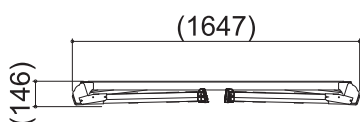

SG ペガ直角500 M

脚座	標準(72mm×50mm)
天板幅(W)	500mm
天板長さ(L)	1545mm
天板高さ(H) 最小-最大	720-1050mm
設置幅(W) 最小-最大	(720-805mm)
設置長さ(L) 最小-最大	(1940-2057mm)
伸縮高	330mm
伸縮脚ピッチ	67mm×5段
重量	18kg
許容荷重	150kg

SG ペガ直角500 M(感知バー付き)

脚座	標準(72mm×50mm)
天板幅(W)	500mm
天板長さ(L)	1545mm
天板高さ(H) 最小-最大	720-1050mm
設置幅(W) 最小-最大	(720-805mm)
設置長さ(L) 最小-最大	(1940-2057mm)
伸縮高	330mm
伸縮脚ピッチ	67mm×5段
重量	22kg
許容荷重	150kg

SGペガ直角500 L

脚座	ワイド(80mm×90mm)
天板幅(W)	500mm
天板長さ(L)	1545mm
天板高さ(H) 最小-最大	1200-1600mm
設置幅(W) 最小-最大	(840-942mm)
設置長さ(L) 最小-最大	(2108-2250mm)
伸縮高	400mm
伸縮脚ピッチ	67mm×6段
重量	27kg
許容荷重	150kg

SGペガ直角500 LL

脚座	ワイド(80mm×90mm)
天板幅(W)	500mm
天板長さ(L)	1545mm
天板高さ(H) 最小-最大	1350-1750mm
設置幅(W) 最小-最大	(878-980mm)
設置長さ(L) 最小-最大	(2174-2320mm)
伸縮高	400mm
伸縮脚ピッチ	67mm×6段
重量	28kg
許容荷重	150kg

SGペガ直角500 SLL

脚座	ワイド(80mm×90mm)
天板幅(W)	500mm
天板長さ(L)	2055mm
天板高さ(H) 最小-最大	1510-1910mm
設置幅(W) 最小-最大	(920-1023mm)
設置長さ(L) 最小-最大	(2729-2871mm)
伸縮高	400mm
伸縮脚ピッチ	67mm×6段
重量	32kg
許容荷重	150kg