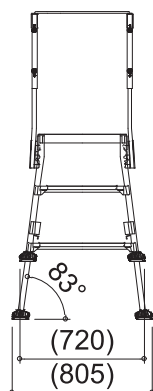

SG ペガ直角500 M

脚座	標準(72mm×50mm)
天板幅(W)	500mm
天板長さ(L)	1545mm
天板高さ(H) 最小-最大	720-1050mm
設置幅(W) 最小-最大	(720-805mm)
設置長さ(L) 最小-最大	(1940-2057mm)
伸縮高	330mm
伸縮脚ピッチ	67mm×5段
重量	18kg
許容荷重	150kg

SG ペガ直角500 M(感知バー付き)

脚座	標準(72mm×50mm)
天板幅(W)	500mm
天板長さ(L)	1545mm
天板高さ(H) 最小-最大	720-1050mm
設置幅(W) 最小-最大	(720-805mm)
設置長さ(L) 最小-最大	(1940-2057mm)
伸縮高	330mm
伸縮脚ピッチ	67mm×5段
重量	22kg
許容荷重	150kg

SGペガ直角500 L

脚座	ワイド(80mm×90mm)
天板幅(W)	500mm
天板長さ(L)	1545mm
天板高さ(H) 最小-最大	1200-1600mm
設置幅(W) 最小-最大	(840-942mm)
設置長さ(L) 最小-最大	(2108-2250mm)
伸縮高	400mm
伸縮脚ピッチ	67mm×6段
重量	27kg
許容荷重	150kg

SGペガ直角500 LL

脚座	ワイド(80mm×90mm)
天板幅(W)	500mm
天板長さ(L)	1545mm
天板高さ(H) 最小-最大	1350-1750mm
設置幅(W) 最小-最大	(878-980mm)
設置長さ(L) 最小-最大	(2174-2320mm)
伸縮高	400mm
伸縮脚ピッチ	67mm×6段
重量	28kg
許容荷重	150kg

SGペガ直角500 SLL

脚座	ワイド(80mm×90mm)
天板幅(W)	500mm
天板長さ(L)	2055mm
天板高さ(H) 最小-最大	1510-1910mm
設置幅(W) 最小-最大	(920-1023mm)
設置長さ(L) 最小-最大	(2729-2871mm)
伸縮高	400mm
伸縮脚ピッチ	67mm×6段
重量	32kg
許容荷重	150kg