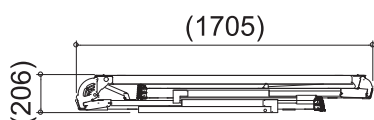

SG ペガ直角500 M

脚座	標準(72mm×50mm)
天板幅(W)	500mm
天板長さ(L)	1545mm
天板高さ(H) 最小-最大	720-1050mm
設置幅(W) 最小-最大	(720-805mm)
設置長さ(L) 最小-最大	(1940-2057mm)
伸縮高	330mm
伸縮脚ピッチ	67mm×5段
重量	18kg
許容荷重	150kg

SG ペガ直角500 M(感知バー付き)

脚座	標準(72mm×50mm)
天板幅(W)	500mm
天板長さ(L)	1545mm
天板高さ(H) 最小-最大	720-1050mm
設置幅(W) 最小-最大	(720-805mm)
設置長さ(L) 最小-最大	(1940-2057mm)
伸縮高	330mm
伸縮脚ピッチ	67mm×5段
重量	22kg
許容荷重	150kg

SGペガ直角500 L

脚座	ワイド(80mm×90mm)
天板幅(W)	500mm
天板長さ(L)	1545mm
天板高さ(H) 最小-最大	1200-1600mm
設置幅(W) 最小-最大	(840-942mm)
設置長さ(L) 最小-最大	(2108-2250mm)
伸縮高	400mm
伸縮脚ピッチ	67mm×6段
重量	27kg
許容荷重	150kg

SGペガ直角500 LL

脚座	ワイド(80mm×90mm)
天板幅(W)	500mm
天板長さ(L)	1545mm
天板高さ(H) 最小-最大	1350-1750mm
設置幅(W) 最小-最大	(878-980mm)
設置長さ(L) 最小-最大	(2174-2320mm)
伸縮高	400mm
伸縮脚ピッチ	67mm×6段
重量	28kg
許容荷重	150kg

SGペガ直角500 SLL

脚座	ワイド(80mm×90mm)
天板幅(W)	500mm
天板長さ(L)	2055mm
天板高さ(H) 最小-最大	1510-1910mm
設置幅(W) 最小-最大	(920-1023mm)
設置長さ(L) 最小-最大	(2729-2871mm)
伸縮高	400mm
伸縮脚ピッチ	67mm×6段
重量	32kg
許容荷重	150kg