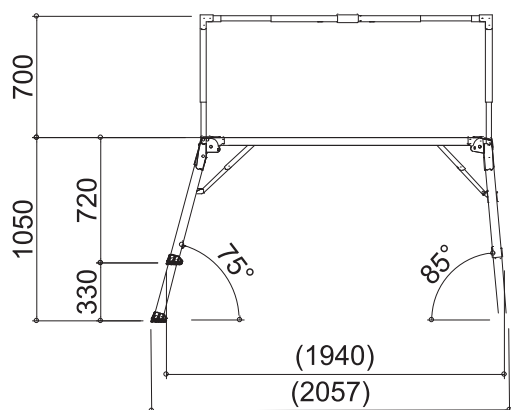

SG ペガ直角500 M

脚座	標準(72mm×50mm)
天板幅(W)	500mm
天板長さ(L)	1545mm
天板高さ(H) 最小-最大	720-1050mm
設置幅(W) 最小-最大	(720-805mm)
設置長さ(L) 最小-最大	(1940-2057mm)
伸縮高	330mm
伸縮脚ピッチ	67mm×5段
重量	18kg
許容荷重	150kg

SG ペガ直角500 M(感知バー付き)

脚座	標準(72mm×50mm)
天板幅(W)	500mm
天板長さ(L)	1545mm
天板高さ(H) 最小-最大	720-1050mm
設置幅(W) 最小-最大	(720-805mm)
設置長さ(L) 最小-最大	(1940-2057mm)
伸縮高	330mm
伸縮脚ピッチ	67mm×5段
重量	22kg
許容荷重	150kg

SGペガ直角500 L

脚座	ワイド(80mm×90mm)
天板幅(W)	500mm
天板長さ(L)	1545mm
天板高さ(H) 最小-最大	1200-1600mm
設置幅(W) 最小-最大	(840-942mm)
設置長さ(L) 最小-最大	(2108-2250mm)
伸縮高	400mm
伸縮脚ピッチ	67mm×6段
重量	27kg
許容荷重	150kg

SGペガ直角500 LL

脚座	ワイド(80mm×90mm)
天板幅(W)	500mm
天板長さ(L)	1545mm
天板高さ(H) 最小-最大	1350-1750mm
設置幅(W) 最小-最大	(878-980mm)
設置長さ(L) 最小-最大	(2174-2320mm)
伸縮高	400mm
伸縮脚ピッチ	67mm×6段
重量	28kg
許容荷重	150kg

SGペガ直角500 SLL

脚座	ワイド(80mm×90mm)
天板幅(W)	500mm
天板長さ(L)	2055mm
天板高さ(H) 最小-最大	1510-1910mm
設置幅(W) 最小-最大	(920-1023mm)
設置長さ(L) 最小-最大	(2729-2871mm)
伸縮高	400mm
伸縮脚ピッチ	67mm×6段
重量	32kg
許容荷重	150kg