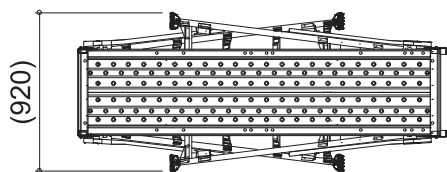

SG ペガ直角500 M

脚座	標準(72mm×50mm)
天板幅(W)	500mm
天板長さ(L)	1545mm
天板高さ(H) 最小-最大	720-1050mm
設置幅(W) 最小-最大	(720-805mm)
設置長さ(L) 最小-最大	(1940-2057mm)
伸縮高	330mm
伸縮脚ピッチ	67mm×5段
重量	18kg
許容荷重	150kg

SG ペガ直角500 M(感知バー付き)

脚座	標準(72mm×50mm)
天板幅(W)	500mm
天板長さ(L)	1545mm
天板高さ(H) 最小-最大	720-1050mm
設置幅(W) 最小-最大	(720-805mm)
設置長さ(L) 最小-最大	(1940-2057mm)
伸縮高	330mm
伸縮脚ピッチ	67mm×5段
重量	22kg
許容荷重	150kg

SGペガ直角500 L

脚座	ワイド(80mm×90mm)
天板幅(W)	500mm
天板長さ(L)	1545mm
天板高さ(H) 最小-最大	1200-1600mm
設置幅(W) 最小-最大	(840-942mm)
設置長さ(L) 最小-最大	(2108-2250mm)
伸縮高	400mm
伸縮脚ピッチ	67mm×6段
重量	27kg
許容荷重	150kg

SGペガ直角500 LL

脚座	ワイド(80mm×90mm)
天板幅(W)	500mm
天板長さ(L)	1545mm
天板高さ(H) 最小-最大	1350-1750mm
設置幅(W) 最小-最大	(878-980mm)
設置長さ(L) 最小-最大	(2174-2320mm)
伸縮高	400mm
伸縮脚ピッチ	67mm×6段
重量	28kg
許容荷重	150kg

SGペガ直角500 SLL

脚座	ワイド(80mm×90mm)
天板幅(W)	500mm
天板長さ(L)	2055mm
天板高さ(H) 最小-最大	1510-1910mm
設置幅(W) 最小-最大	(920-1023mm)
設置長さ(L) 最小-最大	(2729-2871mm)
伸縮高	400mm
伸縮脚ピッチ	67mm×6段
重量	32kg
許容荷重	150kg