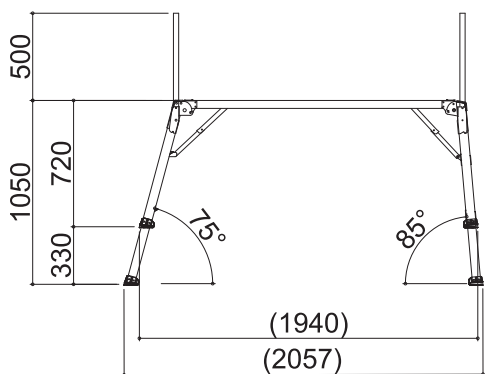

SG ペガ直角500 M

脚座	標準(72mm×50mm)
天板幅(W)	500mm
天板長さ(L)	1545mm
天板高さ(H) 最小-最大	720-1050mm
設置幅(W) 最小-最大	(720-805mm)
設置長さ(L) 最小-最大	(1940-2057mm)
伸縮高	330mm
伸縮脚ピッチ	67mm×5段
重量	18kg
許容荷重	150kg

SG ペガ直角500 M(感知バー付き)

脚座	標準(72mm×50mm)
天板幅(W)	500mm
天板長さ(L)	1545mm
天板高さ(H) 最小-最大	720-1050mm
設置幅(W) 最小-最大	(720-805mm)
設置長さ(L) 最小-最大	(1940-2057mm)
伸縮高	330mm
伸縮脚ピッチ	67mm×5段
重量	22kg
許容荷重	150kg

SGペガ直角500 L

脚座	ワイド(80mm×90mm)
天板幅(W)	500mm
天板長さ(L)	1545mm
天板高さ(H) 最小-最大	1200-1600mm
設置幅(W) 最小-最大	(840-942mm)
設置長さ(L) 最小-最大	(2108-2250mm)
伸縮高	400mm
伸縮脚ピッチ	67mm×6段
重量	27kg
許容荷重	150kg

SGペガ直角500 LL

脚座	ワイド(80mm×90mm)
天板幅(W)	500mm
天板長さ(L)	1545mm
天板高さ(H) 最小-最大	1350-1750mm
設置幅(W) 最小-最大	(878-980mm)
設置長さ(L) 最小-最大	(2174-2320mm)
伸縮高	400mm
伸縮脚ピッチ	67mm×6段
重量	28kg
許容荷重	150kg

SGペガ直角500 SLL

脚座	ワイド(80mm×90mm)
天板幅(W)	500mm
天板長さ(L)	2055mm
天板高さ(H) 最小-最大	1510-1910mm
設置幅(W) 最小-最大	(920-1023mm)
設置長さ(L) 最小-最大	(2729-2871mm)
伸縮高	400mm
伸縮脚ピッチ	67mm×6段
重量	32kg
許容荷重	150kg