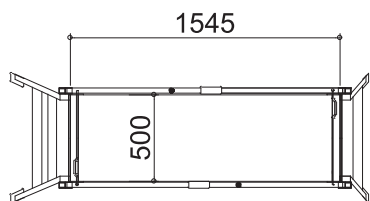

SG ペガ直角500 M

脚座	標準(72mm×50mm)
天板幅(W)	500mm
天板長さ(L)	1545mm
天板高さ(H) 最小-最大	720-1050mm
設置幅(W) 最小-最大	(720-805mm)
設置長さ(L) 最小-最大	(1940-2057mm)
伸縮高	330mm
伸縮脚ピッチ	67mm×5段
重量	18kg
許容荷重	150kg

SG ペガ直角500 M(感知バー付き)

脚座	標準(72mm×50mm)
天板幅(W)	500mm
天板長さ(L)	1545mm
天板高さ(H) 最小-最大	720-1050mm
設置幅(W) 最小-最大	(720-805mm)
設置長さ(L) 最小-最大	(1940-2057mm)
伸縮高	330mm
伸縮脚ピッチ	67mm×5段
重量	22kg
許容荷重	150kg

SGペガ直角500 L

脚座	ワイド(80mm×90mm)
天板幅(W)	500mm
天板長さ(L)	1545mm
天板高さ(H) 最小-最大	1200-1600mm
設置幅(W) 最小-最大	(840-942mm)
設置長さ(L) 最小-最大	(2108-2250mm)
伸縮高	400mm
伸縮脚ピッチ	67mm×6段
重量	27kg
許容荷重	150kg

SGペガ直角500 LL

脚座	ワイド(80mm×90mm)
天板幅(W)	500mm
天板長さ(L)	1545mm
天板高さ(H) 最小-最大	1350-1750mm
設置幅(W) 最小-最大	(878-980mm)
設置長さ(L) 最小-最大	(2174-2320mm)
伸縮高	400mm
伸縮脚ピッチ	67mm×6段
重量	28kg
許容荷重	150kg

SGペガ直角500 SLL

脚座	ワイド(80mm×90mm)
天板幅(W)	500mm
天板長さ(L)	2055mm
天板高さ(H) 最小-最大	1510-1910mm
設置幅(W) 最小-最大	(920-1023mm)
設置長さ(L) 最小-最大	(2729-2871mm)
伸縮高	400mm
伸縮脚ピッチ	67mm×6段
重量	32kg
許容荷重	150kg