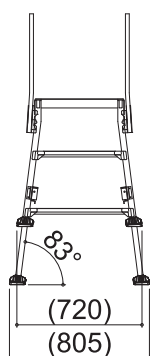

SG ペガ直角500 M

脚座	標準(72mm×50mm)
天板幅(W)	500mm
天板長さ(L)	1545mm
天板高さ(H) 最小-最大	720-1050mm
設置幅(W) 最小-最大	(720-805mm)
設置長さ(L) 最小-最大	(1940-2057mm)
伸縮高	330mm
伸縮脚ピッチ	67mm×5段
重量	18kg
許容荷重	150kg

SG ペガ直角500 M(感知バー付き)

脚座	標準(72mm×50mm)
天板幅(W)	500mm
天板長さ(L)	1545mm
天板高さ(H) 最小-最大	720-1050mm
設置幅(W) 最小-最大	(720-805mm)
設置長さ(L) 最小-最大	(1940-2057mm)
伸縮高	330mm
伸縮脚ピッチ	67mm×5段
重量	22kg
許容荷重	150kg

SGペガ直角500 L

脚座	ワイド(80mm×90mm)
天板幅(W)	500mm
天板長さ(L)	1545mm
天板高さ(H) 最小-最大	1200-1600mm
設置幅(W) 最小-最大	(840-942mm)
設置長さ(L) 最小-最大	(2108-2250mm)
伸縮高	400mm
伸縮脚ピッチ	67mm×6段
重量	27kg
許容荷重	150kg

SGペガ直角500 LL

脚座	ワイド(80mm×90mm)
天板幅(W)	500mm
天板長さ(L)	1545mm
天板高さ(H) 最小-最大	1350-1750mm
設置幅(W) 最小-最大	(878-980mm)
設置長さ(L) 最小-最大	(2174-2320mm)
伸縮高	400mm
伸縮脚ピッチ	67mm×6段
重量	28kg
許容荷重	150kg

SGペガ直角500 SLL

脚座	ワイド(80mm×90mm)
天板幅(W)	500mm
天板長さ(L)	2055mm
天板高さ(H) 最小-最大	1510-1910mm
設置幅(W) 最小-最大	(920-1023mm)
設置長さ(L) 最小-最大	(2729-2871mm)
伸縮高	400mm
伸縮脚ピッチ	67mm×6段
重量	32kg
許容荷重	150kg