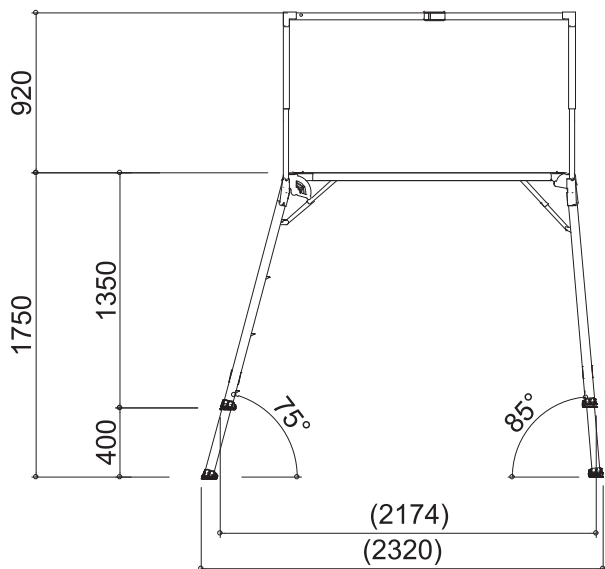

SG ペガ直角500 M

脚座	標準(72mm×50mm)
天板幅(W)	500mm
天板長さ(L)	1545mm
天板高さ(H) 最小-最大	720-1050mm
設置幅(W) 最小-最大	(720-805mm)
設置長さ(L) 最小-最大	(1940-2057mm)
伸縮高	330mm
伸縮脚ピッチ	67mm×5段
重量	18kg
許容荷重	150kg

SG ペガ直角500 M(感知バー付き)

脚座	標準(72mm×50mm)
天板幅(W)	500mm
天板長さ(L)	1545mm
天板高さ(H) 最小-最大	720-1050mm
設置幅(W) 最小-最大	(720-805mm)
設置長さ(L) 最小-最大	(1940-2057mm)
伸縮高	330mm
伸縮脚ピッチ	67mm×5段
重量	22kg
許容荷重	150kg

SGペガ直角500 L

脚座	ワイド(80mm×90mm)
天板幅(W)	500mm
天板長さ(L)	1545mm
天板高さ(H) 最小-最大	1200-1600mm
設置幅(W) 最小-最大	(840-942mm)
設置長さ(L) 最小-最大	(2108-2250mm)
伸縮高	400mm
伸縮脚ピッチ	67mm×6段
重量	27kg
許容荷重	150kg

SGペガ直角500 LL

脚座	ワイド(80mm×90mm)
天板幅(W)	500mm
天板長さ(L)	1545mm
天板高さ(H) 最小-最大	1350-1750mm
設置幅(W) 最小-最大	(878-980mm)
設置長さ(L) 最小-最大	(2174-2320mm)
伸縮高	400mm
伸縮脚ピッチ	67mm×6段
重量	28kg
許容荷重	150kg

SGペガ直角500 SLL

脚座	ワイド(80mm×90mm)
天板幅(W)	500mm
天板長さ(L)	2055mm
天板高さ(H) 最小-最大	1510-1910mm
設置幅(W) 最小-最大	(920-1023mm)
設置長さ(L) 最小-最大	(2729-2871mm)
伸縮高	400mm
伸縮脚ピッチ	67mm×6段
重量	32kg
許容荷重	150kg