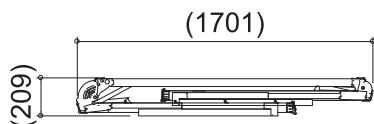

SG ペガ直角500 M

脚座	標準(72mm×50mm)
天板幅(W)	500mm
天板長さ(L)	1545mm
天板高さ(H) 最小-最大	720-1050mm
設置幅(W) 最小-最大	(720-805mm)
設置長さ(L) 最小-最大	(1940-2057mm)
伸縮高	330mm
伸縮脚ピッチ	67mm×5段
重量	18kg
許容荷重	150kg

SG ペガ直角500 M(感知バー付き)

脚座	標準(72mm×50mm)
天板幅(W)	500mm
天板長さ(L)	1545mm
天板高さ(H) 最小-最大	720-1050mm
設置幅(W) 最小-最大	(720-805mm)
設置長さ(L) 最小-最大	(1940-2057mm)
伸縮高	330mm
伸縮脚ピッチ	67mm×5段
重量	22kg
許容荷重	150kg

SGペガ直角500 L

脚座	ワイド(80mm×90mm)
天板幅(W)	500mm
天板長さ(L)	1545mm
天板高さ(H) 最小-最大	1200-1600mm
設置幅(W) 最小-最大	(840-942mm)
設置長さ(L) 最小-最大	(2108-2250mm)
伸縮高	400mm
伸縮脚ピッチ	67mm×6段
重量	27kg
許容荷重	150kg

SGペガ直角500 LL

脚座	ワイド(80mm×90mm)
天板幅(W)	500mm
天板長さ(L)	1545mm
天板高さ(H) 最小-最大	1350-1750mm
設置幅(W) 最小-最大	(878-980mm)
設置長さ(L) 最小-最大	(2174-2320mm)
伸縮高	400mm
伸縮脚ピッチ	67mm×6段
重量	28kg
許容荷重	150kg

SGペガ直角500 SLL

脚座	ワイド(80mm×90mm)
天板幅(W)	500mm
天板長さ(L)	2055mm
天板高さ(H) 最小-最大	1510-1910mm
設置幅(W) 最小-最大	(920-1023mm)
設置長さ(L) 最小-最大	(2729-2871mm)
伸縮高	400mm
伸縮脚ピッチ	67mm×6段
重量	32kg
許容荷重	150kg