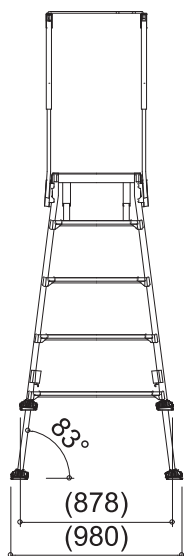

SG ペガ直角500 M

脚座	標準(72mm×50mm)
天板幅(W)	500mm
天板長さ(L)	1545mm
天板高さ(H) 最小-最大	720-1050mm
設置幅(W) 最小-最大	(720-805mm)
設置長さ(L) 最小-最大	(1940-2057mm)
伸縮高	330mm
伸縮脚ピッチ	67mm×5段
重量	18kg
許容荷重	150kg

SG ペガ直角500 M(感知バー付き)

脚座	標準(72mm×50mm)
天板幅(W)	500mm
天板長さ(L)	1545mm
天板高さ(H) 最小-最大	720-1050mm
設置幅(W) 最小-最大	(720-805mm)
設置長さ(L) 最小-最大	(1940-2057mm)
伸縮高	330mm
伸縮脚ピッチ	67mm×5段
重量	22kg
許容荷重	150kg

SGペガ直角500 L

脚座	ワイド(80mm×90mm)
天板幅(W)	500mm
天板長さ(L)	1545mm
天板高さ(H) 最小-最大	1200-1600mm
設置幅(W) 最小-最大	(840-942mm)
設置長さ(L) 最小-最大	(2108-2250mm)
伸縮高	400mm
伸縮脚ピッチ	67mm×6段
重量	27kg
許容荷重	150kg

SGペガ直角500 LL

脚座	ワイド(80mm×90mm)
天板幅(W)	500mm
天板長さ(L)	1545mm
天板高さ(H) 最小-最大	1350-1750mm
設置幅(W) 最小-最大	(878-980mm)
設置長さ(L) 最小-最大	(2174-2320mm)
伸縮高	400mm
伸縮脚ピッチ	67mm×6段
重量	28kg
許容荷重	150kg

SGペガ直角500 SLL

脚座	ワイド(80mm×90mm)
天板幅(W)	500mm
天板長さ(L)	2055mm
天板高さ(H) 最小-最大	1510-1910mm
設置幅(W) 最小-最大	(920-1023mm)
設置長さ(L) 最小-最大	(2729-2871mm)
伸縮高	400mm
伸縮脚ピッチ	67mm×6段
重量	32kg
許容荷重	150kg