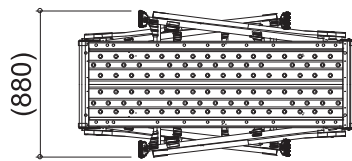

SG ペガ直角500 M

脚座	標準(72mm×50mm)
天板幅(W)	500mm
天板長さ(L)	1545mm
天板高さ(H) 最小-最大	720-1050mm
設置幅(W) 最小-最大	(720-805mm)
設置長さ(L) 最小-最大	(1940-2057mm)
伸縮高	330mm
伸縮脚ピッチ	67mm×5段
重量	18kg
許容荷重	150kg

SG ペガ直角500 M(感知バー付き)

脚座	標準(72mm×50mm)
天板幅(W)	500mm
天板長さ(L)	1545mm
天板高さ(H) 最小-最大	720-1050mm
設置幅(W) 最小-最大	(720-805mm)
設置長さ(L) 最小-最大	(1940-2057mm)
伸縮高	330mm
伸縮脚ピッチ	67mm×5段
重量	22kg
許容荷重	150kg

SGペガ直角500 L

脚座	ワイド(80mm×90mm)
天板幅(W)	500mm
天板長さ(L)	1545mm
天板高さ(H) 最小-最大	1200-1600mm
設置幅(W) 最小-最大	(840-942mm)
設置長さ(L) 最小-最大	(2108-2250mm)
伸縮高	400mm
伸縮脚ピッチ	67mm×6段
重量	27kg
許容荷重	150kg

SGペガ直角500 LL

脚座	ワイド(80mm×90mm)
天板幅(W)	500mm
天板長さ(L)	1545mm
天板高さ(H) 最小-最大	1350-1750mm
設置幅(W) 最小-最大	(878-980mm)
設置長さ(L) 最小-最大	(2174-2320mm)
伸縮高	400mm
伸縮脚ピッチ	67mm×6段
重量	28kg
許容荷重	150kg

SGペガ直角500 SLL

脚座	ワイド(80mm×90mm)
天板幅(W)	500mm
天板長さ(L)	2055mm
天板高さ(H) 最小-最大	1510-1910mm
設置幅(W) 最小-最大	(920-1023mm)
設置長さ(L) 最小-最大	(2729-2871mm)
伸縮高	400mm
伸縮脚ピッチ	67mm×6段
重量	32kg
許容荷重	150kg