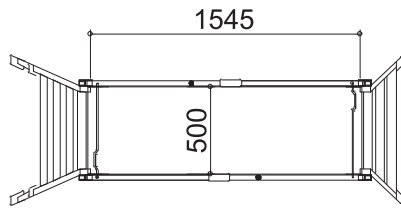

SG ペガ直角500 M

脚座	標準(72mm×50mm)
天板幅(W)	500mm
天板長さ(L)	1545mm
天板高さ(H) 最小-最大	720-1050mm
設置幅(W) 最小-最大	(720-805mm)
設置長さ(L) 最小-最大	(1940-2057mm)
伸縮高	330mm
伸縮脚ピッチ	67mm×5段
重量	18kg
許容荷重	150kg

SG ペガ直角500 M(感知バー付き)

脚座	標準(72mm×50mm)
天板幅(W)	500mm
天板長さ(L)	1545mm
天板高さ(H) 最小-最大	720-1050mm
設置幅(W) 最小-最大	(720-805mm)
設置長さ(L) 最小-最大	(1940-2057mm)
伸縮高	330mm
伸縮脚ピッチ	67mm×5段
重量	22kg
許容荷重	150kg

SGペガ直角500 L

脚座	ワイド(80mm×90mm)
天板幅(W)	500mm
天板長さ(L)	1545mm
天板高さ(H) 最小-最大	1200-1600mm
設置幅(W) 最小-最大	(840-942mm)
設置長さ(L) 最小-最大	(2108-2250mm)
伸縮高	400mm
伸縮脚ピッチ	67mm×6段
重量	27kg
許容荷重	150kg

SGペガ直角500 LL

脚座	ワイド(80mm×90mm)
天板幅(W)	500mm
天板長さ(L)	1545mm
天板高さ(H) 最小-最大	1350-1750mm
設置幅(W) 最小-最大	(878-980mm)
設置長さ(L) 最小-最大	(2174-2320mm)
伸縮高	400mm
伸縮脚ピッチ	67mm×6段
重量	28kg
許容荷重	150kg

SGペガ直角500 SLL

脚座	ワイド(80mm×90mm)
天板幅(W)	500mm
天板長さ(L)	2055mm
天板高さ(H) 最小-最大	1510-1910mm
設置幅(W) 最小-最大	(920-1023mm)
設置長さ(L) 最小-最大	(2729-2871mm)
伸縮高	400mm
伸縮脚ピッチ	67mm×6段
重量	32kg
許容荷重	150kg