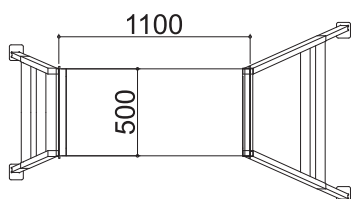

SG エクレス

脚座	ワイド(80mm×90mm)
天板幅(W)	500mm
天板長さ(L)	1100mm
天板高さ(H) 最小-最大	上段 620-820mm 下段 1510-1910mm
設置幅(W) 最小-最大	(920-1020mm)
設置長さ(L) 最小-最大	(1801-1961mm)
伸縮高	上段 200mm 下段 400mm
伸縮脚ピッチ	上段 67mm×3段 下段 67mm×6段
重量	19kg
許容荷重	150kg