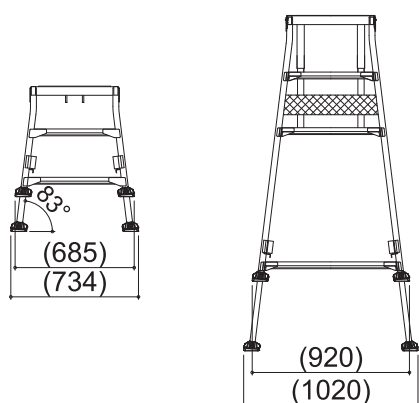

SG エクレス

脚座	ワイド(80mm×90mm)
天板幅(W)	500mm
天板長さ(L)	1100mm
天板高さ(H) 最小-最大	上段 620-820mm 下段 1510-1910mm
設置幅(W) 最小-最大	(920-1020mm)
設置長さ(L) 最小-最大	(1801-1961mm)
伸縮高	上段 200mm 下段 400mm
伸縮脚ピッチ	上段 67mm×3段 下段 67mm×6段
重量	19kg
許容荷重	150kg