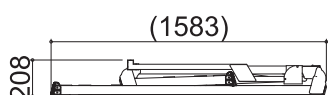

SG エクレス

脚座	ワイド(80mm×90mm)
天板幅(W)	500mm
天板長さ(L)	1100mm
天板高さ(H) 最小-最大	上段 620-820mm 下段 1510-1910mm
設置幅(W) 最小-最大	(920-1020mm)
設置長さ(L) 最小-最大	(1801-1961mm)
伸縮高	上段 200mm 下段 400mm
伸縮脚ピッチ	上段 67mm×3段 下段 67mm×6段
重量	19kg
許容荷重	150kg