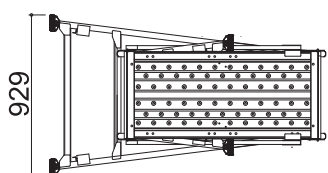

SG エクレス

脚座	ワイド(80mm×90mm)
天板幅(W)	500mm
天板長さ(L)	1100mm
天板高さ(H) 最小-最大	上段 620-820mm 下段 1510-1910mm
設置幅(W) 最小-最大	(920-1020mm)
設置長さ(L) 最小-最大	(1801-1961mm)
伸縮高	上段 200mm 下段 400mm
伸縮脚ピッチ	上段 67mm×3段 下段 67mm×6段
重量	19kg
許容荷重	150kg