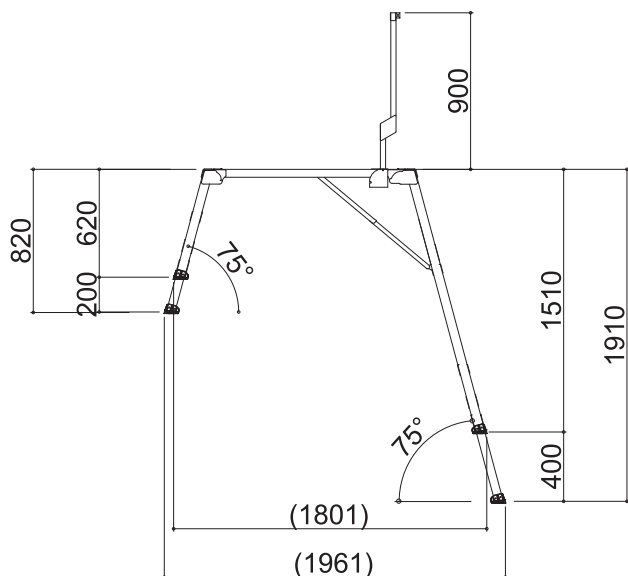

SG エクレス

脚座	ワイド(80mm×90mm)
天板幅(W)	500mm
天板長さ(L)	1100mm
天板高さ(H) 最小-最大	上段 620-820mm 下段 1510-1910mm
設置幅(W) 最小-最大	(920-1020mm)
設置長さ(L) 最小-最大	(1801-1961mm)
伸縮高	上段 200mm 下段 400mm
伸縮脚ピッチ	上段 67mm×3段 下段 67mm×6段
重量	19kg
許容荷重	150kg