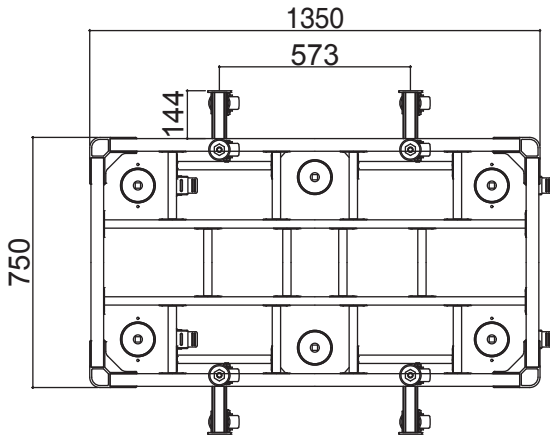

# ヘラクレスCUBE - 1350-ORタイプ

|          |                   |
|----------|-------------------|
| 幅(W)     | 750~1030mm        |
| 長さ(L)    | 1350mm            |
| 高さ(H)    | 245mm             |
| キャスター径×数 | φ250mm×6, φ75mm×4 |
| 重量       | 39kg              |
| 許容荷重     | 1000kg            |