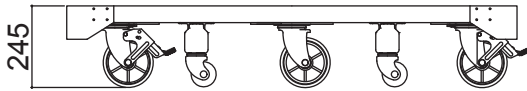

# ヘラクレスCUBE - 1350-ORタイプ

|          |                   |
|----------|-------------------|
| 幅(W)     | 750~1030mm        |
| 長さ(L)    | 1350mm            |
| 高さ(H)    | 245mm             |
| キャスター径×数 | φ250mm×6, φ75mm×4 |
| 重量       | 39kg              |
| 許容荷重     | 1000kg            |