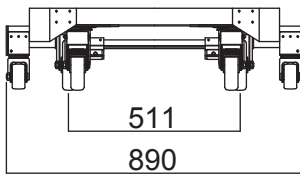

# ヘラクレスCUBE - 1350-ORタイプ

|          |                   |
|----------|-------------------|
| 幅(W)     | 750~1030mm        |
| 長さ(L)    | 1350mm            |
| 高さ(H)    | 245mm             |
| キャスター径×数 | φ250mm×6, φ75mm×4 |
| 重量       | 39kg              |
| 許容荷重     | 1000kg            |