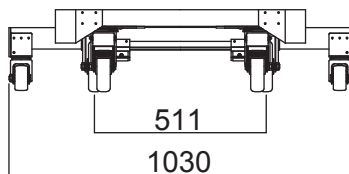

# ヘラクレスCUBE - 1350-ORタイプ

|          |                   |
|----------|-------------------|
| 幅(W)     | 750~1030mm        |
| 長さ(L)    | 1350mm            |
| 高さ(H)    | 245mm             |
| キャスター径×数 | φ250mm×6, φ75mm×4 |
| 重量       | 39kg              |
| 許容荷重     | 1000kg            |