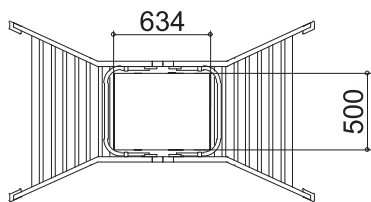

SG アンドロメダ500 L

標準キャスター	4輪
脚座	ワイド(80mm×90mm)
天板幅(W)	500mm
天板長さ(L)	634mm
天板高さ(H) 最小-最大	1548-1948mm
設置幅(W) 最小-最大	(976-1038mm)
設置長さ(L) 最小-最大	(1473-1687mm)
伸縮高	400mm
伸縮脚ピッチ	67mm×6段
重量	29kg
許容荷重	150kg

SG アンドロメダ500 LL

標準キャスター	4輪
脚座	ワイド(80mm×90mm)
天板幅(W)	500mm
天板長さ(L)	634mm
天板高さ(H) 最小-最大	2122-2522mm
設置幅(W) 最小-最大	(1082-1185mm)
設置長さ(L) 最小-最大	(1780-1994mm)
伸縮高	400mm
伸縮脚ピッチ	67mm×6段
重量	35kg
許容荷重	150kg

SG アンドロメダ500 SLL (受注生産品)

標準キャスター	4輪
脚座	ワイド(80mm×90mm)
天板幅(W)	500mm
天板長さ(L)	634mm
天板高さ(H) 最小-最大	3270-3670mm
設置幅(W) 最小-最大	(1128-1227mm)
設置長さ(L) 最小-最大	(2397-2611mm)
伸縮高	400mm
伸縮脚ピッチ	67mm×6段
重量	47kg
許容荷重	150kg