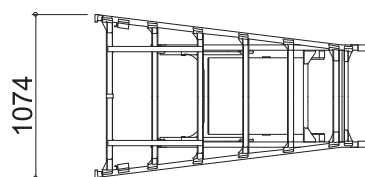

SG アンドロメダ500 L

標準キャスター	4輪
脚座	ワイド(80mm×90mm)
天板幅(W)	500mm
天板長さ(L)	634mm
天板高さ(H) 最小-最大	1548-1948mm
設置幅(W) 最小-最大	(976-1038mm)
設置長さ(L) 最小-最大	(1473-1687mm)
伸縮高	400mm
伸縮脚ピッチ	67mm×6段
重量	29kg
許容荷重	150kg

SG アンドロメダ500 LL

標準キャスター	4輪
脚座	ワイド(80mm×90mm)
天板幅(W)	500mm
天板長さ(L)	634mm
天板高さ(H) 最小-最大	2122-2522mm
設置幅(W) 最小-最大	(1082-1185mm)
設置長さ(L) 最小-最大	(1780-1994mm)
伸縮高	400mm
伸縮脚ピッチ	67mm×6段
重量	35kg
許容荷重	150kg

SG アンドロメダ500 SLL (受注生産品)

標準キャスター	4輪
脚座	ワイド(80mm×90mm)
天板幅(W)	500mm
天板長さ(L)	634mm
天板高さ(H) 最小-最大	3270-3670mm
設置幅(W) 最小-最大	(1128-1227mm)
設置長さ(L) 最小-最大	(2397-2611mm)
伸縮高	400mm
伸縮脚ピッチ	67mm×6段
重量	47kg
許容荷重	150kg