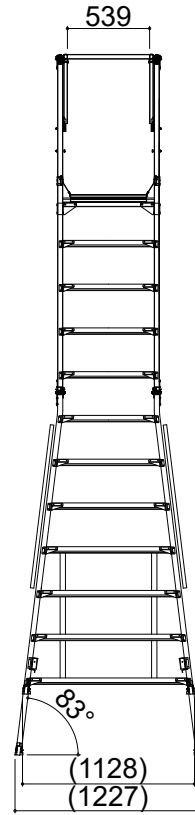

SG アンドロメダ500 L

標準キャスター	4輪
脚座	ワイド(80mm×90mm)
天板幅(W)	500mm
天板長さ(L)	634mm
天板高さ(H) 最小-最大	1548-1948mm
設置幅(W) 最小-最大	(976-1038mm)
設置長さ(L) 最小-最大	(1473-1687mm)
伸縮高	400mm
伸縮脚ピッチ	67mm×6段
重量	29kg
許容荷重	150kg

SG アンドロメダ500 LL

標準キャスター	4輪
脚座	ワイド(80mm×90mm)
天板幅(W)	500mm
天板長さ(L)	634mm
天板高さ(H) 最小-最大	2122-2522mm
設置幅(W) 最小-最大	(1082-1185mm)
設置長さ(L) 最小-最大	(1780-1994mm)
伸縮高	400mm
伸縮脚ピッチ	67mm×6段
重量	35kg
許容荷重	150kg

SG アンドロメダ500 SLL (受注生産品)

標準キャスター	4輪
脚座	ワイド(80mm×90mm)
天板幅(W)	500mm
天板長さ(L)	634mm
天板高さ(H) 最小-最大	3270-3670mm
設置幅(W) 最小-最大	(1128-1227mm)
設置長さ(L) 最小-最大	(2397-2611mm)
伸縮高	400mm
伸縮脚ピッチ	67mm×6段
重量	47kg
許容荷重	150kg