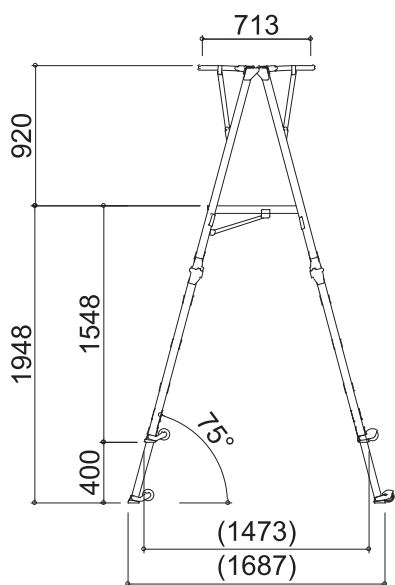

SG アンドロメダ500 L

標準キャスター	4輪
脚座	ワイド(80mm×90mm)
天板幅(W)	500mm
天板長さ(L)	634mm
天板高さ(H) 最小-最大	1548-1948mm
設置幅(W) 最小-最大	(976-1038mm)
設置長さ(L) 最小-最大	(1473-1687mm)
伸縮高	400mm
伸縮脚ピッチ	67mm×6段
重量	29kg
許容荷重	150kg

SG アンドロメダ500 LL

標準キャスター	4輪
脚座	ワイド(80mm×90mm)
天板幅(W)	500mm
天板長さ(L)	634mm
天板高さ(H) 最小-最大	2122-2522mm
設置幅(W) 最小-最大	(1082-1185mm)
設置長さ(L) 最小-最大	(1780-1994mm)
伸縮高	400mm
伸縮脚ピッチ	67mm×6段
重量	35kg
許容荷重	150kg

SG アンドロメダ500 SLL (受注生産品)

標準キャスター	4輪
脚座	ワイド(80mm×90mm)
天板幅(W)	500mm
天板長さ(L)	634mm
天板高さ(H) 最小-最大	3270-3670mm
設置幅(W) 最小-最大	(1128-1227mm)
設置長さ(L) 最小-最大	(2397-2611mm)
伸縮高	400mm
伸縮脚ピッチ	67mm×6段
重量	47kg
許容荷重	150kg