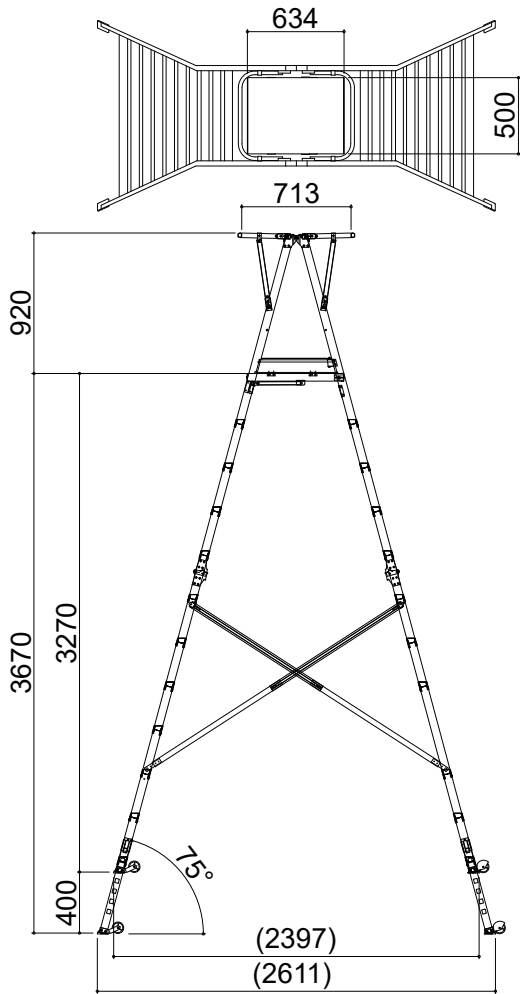

SG アンドロメダ500 L

標準キャスター	4輪
脚座	ワイド(80mm×90mm)
天板幅(W)	500mm
天板長さ(L)	634mm
天板高さ(H) 最小-最大	1548-1948mm
設置幅(W) 最小-最大	(976-1038mm)
設置長さ(L) 最小-最大	(1473-1687mm)
伸縮高	400mm
伸縮脚ピッチ	67mm×6段
重量	29kg
許容荷重	150kg

SG アンドロメダ500 LL

標準キャスター	4輪
脚座	ワイド(80mm×90mm)
天板幅(W)	500mm
天板長さ(L)	634mm
天板高さ(H) 最小-最大	2122-2522mm
設置幅(W) 最小-最大	(1082-1185mm)
設置長さ(L) 最小-最大	(1780-1994mm)
伸縮高	400mm
伸縮脚ピッチ	67mm×6段
重量	35kg
許容荷重	150kg

SG アンドロメダ500 SLL (受注生産品)

標準キャスター	4輪
脚座	ワイド(80mm×90mm)
天板幅(W)	500mm
天板長さ(L)	634mm
天板高さ(H) 最小-最大	3270-3670mm
設置幅(W) 最小-最大	(1128-1227mm)
設置長さ(L) 最小-最大	(2397-2611mm)
伸縮高	400mm
伸縮脚ピッチ	67mm×6段
重量	47kg
許容荷重	150kg