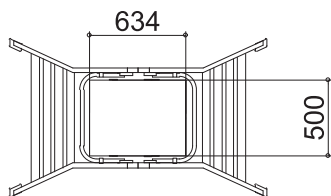

SG アンドロメダ500 L

標準キャスター	4輪
脚座	ワイド(80mm×90mm)
天板幅(W)	500mm
天板長さ(L)	634mm
天板高さ(H) 最小-最大	1548-1948mm
設置幅(W) 最小-最大	(976-1038mm)
設置長さ(L) 最小-最大	(1473-1687mm)
伸縮高	400mm
伸縮脚ピッチ	67mm×6段
重量	29kg
許容荷重	150kg

SG アンドロメダ500 LL

標準キャスター	4輪
脚座	ワイド(80mm×90mm)
天板幅(W)	500mm
天板長さ(L)	634mm
天板高さ(H) 最小-最大	2122-2522mm
設置幅(W) 最小-最大	(1082-1185mm)
設置長さ(L) 最小-最大	(1780-1994mm)
伸縮高	400mm
伸縮脚ピッチ	67mm×6段
重量	35kg
許容荷重	150kg

SG アンドロメダ500 SLL (受注生産品)

標準キャスター	4輪
脚座	ワイド(80mm×90mm)
天板幅(W)	500mm
天板長さ(L)	634mm
天板高さ(H) 最小-最大	3270-3670mm
設置幅(W) 最小-最大	(1128-1227mm)
設置長さ(L) 最小-最大	(2397-2611mm)
伸縮高	400mm
伸縮脚ピッチ	67mm×6段
重量	47kg
許容荷重	150kg