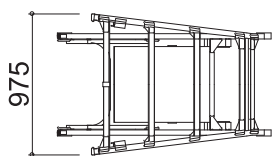

SG アンドロメダ500 L

標準キャスター	4輪
脚座	ワイド(80mm×90mm)
天板幅(W)	500mm
天板長さ(L)	634mm
天板高さ(H) 最小-最大	1548-1948mm
設置幅(W) 最小-最大	(976-1038mm)
設置長さ(L) 最小-最大	(1473-1687mm)
伸縮高	400mm
伸縮脚ピッチ	67mm×6段
重量	29kg
許容荷重	150kg

SG アンドロメダ500 LL

標準キャスター	4輪
脚座	ワイド(80mm×90mm)
天板幅(W)	500mm
天板長さ(L)	634mm
天板高さ(H) 最小-最大	2122-2522mm
設置幅(W) 最小-最大	(1082-1185mm)
設置長さ(L) 最小-最大	(1780-1994mm)
伸縮高	400mm
伸縮脚ピッチ	67mm×6段
重量	35kg
許容荷重	150kg

SG アンドロメダ500 SLL (受注生産品)

標準キャスター	4輪
脚座	ワイド(80mm×90mm)
天板幅(W)	500mm
天板長さ(L)	634mm
天板高さ(H) 最小-最大	3270-3670mm
設置幅(W) 最小-最大	(1128-1227mm)
設置長さ(L) 最小-最大	(2397-2611mm)
伸縮高	400mm
伸縮脚ピッチ	67mm×6段
重量	47kg
許容荷重	150kg