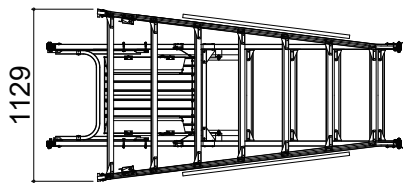

SG アンドロメダ500 L

標準キャスター	4輪
脚座	ワイド(80mm×90mm)
天板幅(W)	500mm
天板長さ(L)	634mm
天板高さ(H) 最小-最大	1548-1948mm
設置幅(W) 最小-最大	(976-1038mm)
設置長さ(L) 最小-最大	(1473-1687mm)
伸縮高	400mm
伸縮脚ピッチ	67mm×6段
重量	29kg
許容荷重	150kg

SG アンドロメダ500 LL

標準キャスター	4輪
脚座	ワイド(80mm×90mm)
天板幅(W)	500mm
天板長さ(L)	634mm
天板高さ(H) 最小-最大	2122-2522mm
設置幅(W) 最小-最大	(1082-1185mm)
設置長さ(L) 最小-最大	(1780-1994mm)
伸縮高	400mm
伸縮脚ピッチ	67mm×6段
重量	35kg
許容荷重	150kg

SG アンドロメダ500 SLL (受注生産品)

標準キャスター	4輪
脚座	ワイド(80mm×90mm)
天板幅(W)	500mm
天板長さ(L)	634mm
天板高さ(H) 最小-最大	3270-3670mm
設置幅(W) 最小-最大	(1128-1227mm)
設置長さ(L) 最小-最大	(2397-2611mm)
伸縮高	400mm
伸縮脚ピッチ	67mm×6段
重量	47kg
許容荷重	150kg