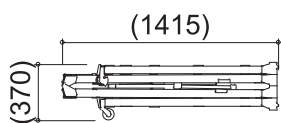

SG アンドロメダ500 L

標準キャスター	4輪
脚座	ワイド(80mm×90mm)
天板幅(W)	500mm
天板長さ(L)	634mm
天板高さ(H) 最小-最大	1548-1948mm
設置幅(W) 最小-最大	(976-1038mm)
設置長さ(L) 最小-最大	(1473-1687mm)
伸縮高	400mm
伸縮脚ピッチ	67mm×6段
重量	29kg
許容荷重	150kg

SG アンドロメダ500 LL

標準キャスター	4輪
脚座	ワイド(80mm×90mm)
天板幅(W)	500mm
天板長さ(L)	634mm
天板高さ(H) 最小-最大	2122-2522mm
設置幅(W) 最小-最大	(1082-1185mm)
設置長さ(L) 最小-最大	(1780-1994mm)
伸縮高	400mm
伸縮脚ピッチ	67mm×6段
重量	35kg
許容荷重	150kg

SG アンドロメダ500 SLL (受注生産品)

標準キャスター	4輪
脚座	ワイド(80mm×90mm)
天板幅(W)	500mm
天板長さ(L)	634mm
天板高さ(H) 最小-最大	3270-3670mm
設置幅(W) 最小-最大	(1128-1227mm)
設置長さ(L) 最小-最大	(2397-2611mm)
伸縮高	400mm
伸縮脚ピッチ	67mm×6段
重量	47kg
許容荷重	150kg