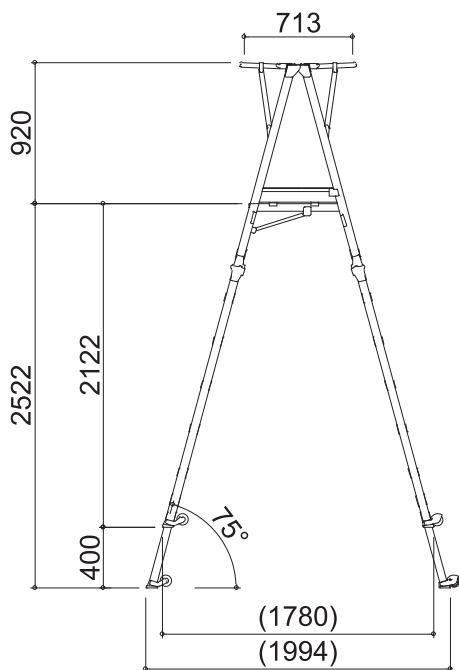

SG アンドロメダ500 L

標準キャスター	4輪
脚座	ワイド(80mm×90mm)
天板幅(W)	500mm
天板長さ(L)	634mm
天板高さ(H) 最小-最大	1548-1948mm
設置幅(W) 最小-最大	(976-1038mm)
設置長さ(L) 最小-最大	(1473-1687mm)
伸縮高	400mm
伸縮脚ピッチ	67mm×6段
重量	29kg
許容荷重	150kg

SG アンドロメダ500 LL

標準キャスター	4輪
脚座	ワイド(80mm×90mm)
天板幅(W)	500mm
天板長さ(L)	634mm
天板高さ(H) 最小-最大	2122-2522mm
設置幅(W) 最小-最大	(1082-1185mm)
設置長さ(L) 最小-最大	(1780-1994mm)
伸縮高	400mm
伸縮脚ピッチ	67mm×6段
重量	35kg
許容荷重	150kg

SG アンドロメダ500 SLL (受注生産品)

標準キャスター	4輪
脚座	ワイド(80mm×90mm)
天板幅(W)	500mm
天板長さ(L)	634mm
天板高さ(H) 最小-最大	3270-3670mm
設置幅(W) 最小-最大	(1128-1227mm)
設置長さ(L) 最小-最大	(2397-2611mm)
伸縮高	400mm
伸縮脚ピッチ	67mm×6段
重量	47kg
許容荷重	150kg