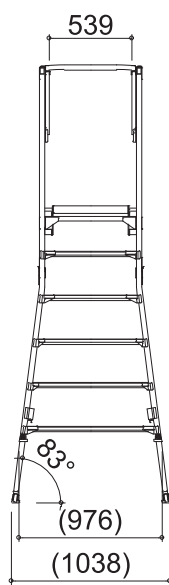

SG アンドロメダ500 L

標準キャスター	4輪
脚座	ワイド(80mm×90mm)
天板幅(W)	500mm
天板長さ(L)	634mm
天板高さ(H) 最小-最大	1548-1948mm
設置幅(W) 最小-最大	(976-1038mm)
設置長さ(L) 最小-最大	(1473-1687mm)
伸縮高	400mm
伸縮脚ピッチ	67mm×6段
重量	29kg
許容荷重	150kg

SG アンドロメダ500 LL

標準キャスター	4輪
脚座	ワイド(80mm×90mm)
天板幅(W)	500mm
天板長さ(L)	634mm
天板高さ(H) 最小-最大	2122-2522mm
設置幅(W) 最小-最大	(1082-1185mm)
設置長さ(L) 最小-最大	(1780-1994mm)
伸縮高	400mm
伸縮脚ピッチ	67mm×6段
重量	35kg
許容荷重	150kg

SG アンドロメダ500 SLL (受注生産品)

標準キャスター	4輪
脚座	ワイド(80mm×90mm)
天板幅(W)	500mm
天板長さ(L)	634mm
天板高さ(H) 最小-最大	3270-3670mm
設置幅(W) 最小-最大	(1128-1227mm)
設置長さ(L) 最小-最大	(2397-2611mm)
伸縮高	400mm
伸縮脚ピッチ	67mm×6段
重量	47kg
許容荷重	150kg