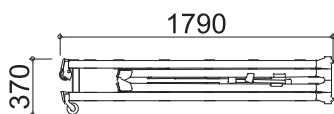

SG アンドロメダ500 L

標準キャスター	4輪
脚座	ワイド(80mm×90mm)
天板幅(W)	500mm
天板長さ(L)	634mm
天板高さ(H) 最小-最大	1548-1948mm
設置幅(W) 最小-最大	(976-1038mm)
設置長さ(L) 最小-最大	(1473-1687mm)
伸縮高	400mm
伸縮脚ピッチ	67mm×6段
重量	29kg
許容荷重	150kg

SG アンドロメダ500 LL

標準キャスター	4輪
脚座	ワイド(80mm×90mm)
天板幅(W)	500mm
天板長さ(L)	634mm
天板高さ(H) 最小-最大	2122-2522mm
設置幅(W) 最小-最大	(1082-1185mm)
設置長さ(L) 最小-最大	(1780-1994mm)
伸縮高	400mm
伸縮脚ピッチ	67mm×6段
重量	35kg
許容荷重	150kg

SG アンドロメダ500 SLL (受注生産品)

標準キャスター	4輪
脚座	ワイド(80mm×90mm)
天板幅(W)	500mm
天板長さ(L)	634mm
天板高さ(H) 最小-最大	3270-3670mm
設置幅(W) 最小-最大	(1128-1227mm)
設置長さ(L) 最小-最大	(2397-2611mm)
伸縮高	400mm
伸縮脚ピッチ	67mm×6段
重量	47kg
許容荷重	150kg