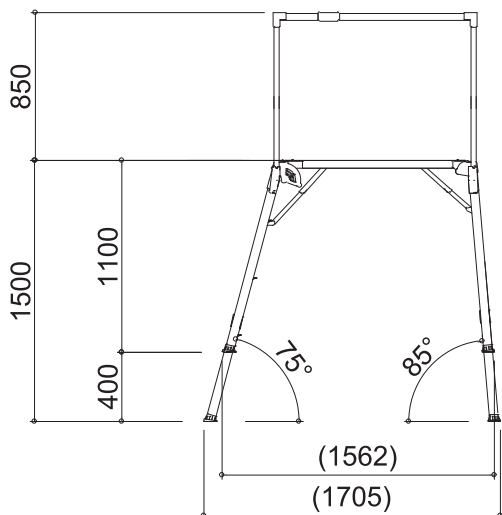

# SGクルツ M

脚座	標準(72mm×50mm)
天板幅(W)	500mm
天板長さ(L)	1035mm
<b>天板高さ(H) 最小-最大</b>	<b>767-1100mm</b>
設置幅(W) 最小-最大	(672-754mm)
設置長さ(L) 最小-最大	(1444-1562mm)
伸縮高	333mm
伸縮脚ピッチ	67mm×5段
重量	19kg
許容荷重	150kg

# SGクルツ L

脚座	標準(72mm×50mm)
天板幅(W)	500mm
天板長さ(L)	1035mm
天板高さ(H) 最小-最大	<b>1100-1500mm</b>
設置幅(W) 最小-最大	(753-851mm)
設置長さ(L) 最小-最大	(1562-1705mm)
伸縮高	400mm
伸縮脚ピッチ	67mm×6段
重量	22kg
許容荷重	150kg