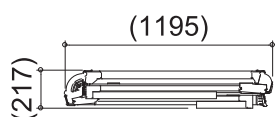

# SGクルツ M

脚座	標準(72mm×50mm)
天板幅(W)	500mm
天板長さ(L)	1035mm
<b>天板高さ(H) 最小-最大</b>	<b>767-1100mm</b>
設置幅(W) 最小-最大	(672-754mm)
設置長さ(L) 最小-最大	(1444-1562mm)
伸縮高	333mm
伸縮脚ピッチ	67mm×5段
重量	19kg
許容荷重	150kg

# SGクルツ L

脚座	標準(72mm×50mm)
天板幅(W)	500mm
天板長さ(L)	1035mm
天板高さ(H) 最小-最大	<b>1100-1500mm</b>
設置幅(W) 最小-最大	(753-851mm)
設置長さ(L) 最小-最大	(1562-1705mm)
伸縮高	400mm
伸縮脚ピッチ	67mm×6段
重量	22kg
許容荷重	150kg