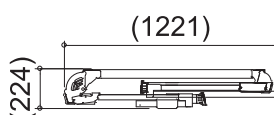

# SGクルツ M

脚座	標準(72mm×50mm)
天板幅(W)	500mm
天板長さ(L)	1035mm
<b>天板高さ(H) 最小-最大</b>	<b>767-1100mm</b>
設置幅(W) 最小-最大	(672-754mm)
設置長さ(L) 最小-最大	(1444-1562mm)
伸縮高	333mm
伸縮脚ピッチ	67mm×5段
重量	19kg
許容荷重	150kg

# SGクルツ L

脚座	標準(72mm×50mm)
天板幅(W)	500mm
天板長さ(L)	1035mm
天板高さ(H) 最小-最大	<b>1100-1500mm</b>
設置幅(W) 最小-最大	(753-851mm)
設置長さ(L) 最小-最大	(1562-1705mm)
伸縮高	400mm
伸縮脚ピッチ	67mm×6段
重量	22kg
許容荷重	150kg