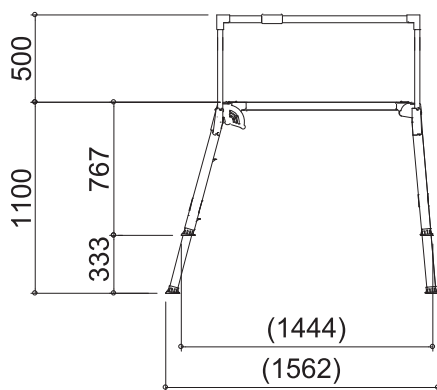

# SGクルツ M

脚座	標準(72mm×50mm)
天板幅(W)	500mm
天板長さ(L)	1035mm
<b>天板高さ(H) 最小-最大</b>	<b>767-1100mm</b>
設置幅(W) 最小-最大	(672-754mm)
設置長さ(L) 最小-最大	(1444-1562mm)
伸縮高	333mm
伸縮脚ピッチ	67mm×5段
重量	19kg
許容荷重	150kg

# SGクルツ L

脚座	標準(72mm×50mm)
天板幅(W)	500mm
天板長さ(L)	1035mm
天板高さ(H) 最小-最大	<b>1100-1500mm</b>
設置幅(W) 最小-最大	(753-851mm)
設置長さ(L) 最小-最大	(1562-1705mm)
伸縮高	400mm
伸縮脚ピッチ	67mm×6段
重量	22kg
許容荷重	150kg