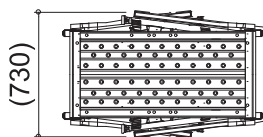

# SGクルツ M

脚座	標準(72mm×50mm)
天板幅(W)	500mm
天板長さ(L)	1035mm
<b>天板高さ(H) 最小-最大</b>	<b>767-1100mm</b>
設置幅(W) 最小-最大	(672-754mm)
設置長さ(L) 最小-最大	(1444-1562mm)
伸縮高	333mm
伸縮脚ピッチ	67mm×5段
重量	19kg
許容荷重	150kg

# SGクルツ L

脚座	標準(72mm×50mm)
天板幅(W)	500mm
天板長さ(L)	1035mm
天板高さ(H) 最小-最大	<b>1100-1500mm</b>
設置幅(W) 最小-最大	(753-851mm)
設置長さ(L) 最小-最大	(1562-1705mm)
伸縮高	400mm
伸縮脚ピッチ	67mm×6段
重量	22kg
許容荷重	150kg