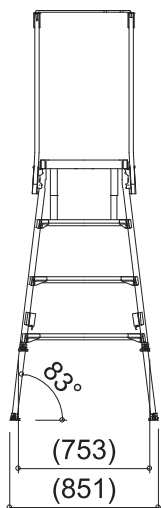

# SGクルツ M

脚座	標準(72mm×50mm)
天板幅(W)	500mm
天板長さ(L)	1035mm
<b>天板高さ(H) 最小-最大</b>	<b>767-1100mm</b>
設置幅(W) 最小-最大	(672-754mm)
設置長さ(L) 最小-最大	(1444-1562mm)
伸縮高	333mm
伸縮脚ピッチ	67mm×5段
重量	19kg
許容荷重	150kg

# SGクルツ L

脚座	標準(72mm×50mm)
天板幅(W)	500mm
天板長さ(L)	1035mm
天板高さ(H) 最小-最大	<b>1100-1500mm</b>
設置幅(W) 最小-最大	(753-851mm)
設置長さ(L) 最小-最大	(1562-1705mm)
伸縮高	400mm
伸縮脚ピッチ	67mm×6段
重量	22kg
許容荷重	150kg