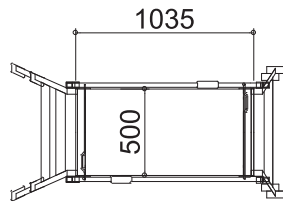

# SGクルツ M

脚座	標準(72mm×50mm)
天板幅(W)	500mm
天板長さ(L)	1035mm
<b>天板高さ(H) 最小-最大</b>	<b>767-1100mm</b>
設置幅(W) 最小-最大	(672-754mm)
設置長さ(L) 最小-最大	(1444-1562mm)
伸縮高	333mm
伸縮脚ピッチ	67mm×5段
重量	19kg
許容荷重	150kg

# SGクルツ L

脚座	標準(72mm×50mm)
天板幅(W)	500mm
天板長さ(L)	1035mm
天板高さ(H) 最小-最大	<b>1100-1500mm</b>
設置幅(W) 最小-最大	(753-851mm)
設置長さ(L) 最小-最大	(1562-1705mm)
伸縮高	400mm
伸縮脚ピッチ	67mm×6段
重量	22kg
許容荷重	150kg