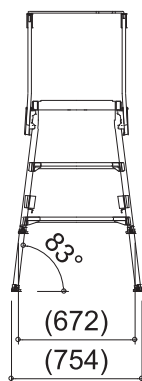

# SGクルツ M

脚座	標準(72mm×50mm)
天板幅(W)	500mm
天板長さ(L)	1035mm
<b>天板高さ(H) 最小-最大</b>	<b>767-1100mm</b>
設置幅(W) 最小-最大	(672-754mm)
設置長さ(L) 最小-最大	(1444-1562mm)
伸縮高	333mm
伸縮脚ピッチ	67mm×5段
重量	19kg
許容荷重	150kg

# SGクルツ L

脚座	標準(72mm×50mm)
天板幅(W)	500mm
天板長さ(L)	1035mm
天板高さ(H) 最小-最大	<b>1100-1500mm</b>
設置幅(W) 最小-最大	(753-851mm)
設置長さ(L) 最小-最大	(1562-1705mm)
伸縮高	400mm
伸縮脚ピッチ	67mm×6段
重量	22kg
許容荷重	150kg