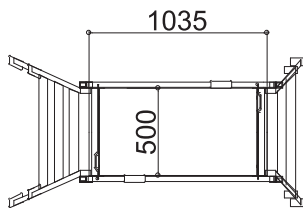

# SGクルツ M

脚座	標準(72mm×50mm)
天板幅(W)	500mm
天板長さ(L)	1035mm
<b>天板高さ(H) 最小-最大</b>	<b>767-1100mm</b>
設置幅(W) 最小-最大	(672-754mm)
設置長さ(L) 最小-最大	(1444-1562mm)
伸縮高	333mm
伸縮脚ピッチ	67mm×5段
重量	19kg
許容荷重	150kg

# SGクルツ L

脚座	標準(72mm×50mm)
天板幅(W)	500mm
天板長さ(L)	1035mm
天板高さ(H) 最小-最大	<b>1100-1500mm</b>
設置幅(W) 最小-最大	(753-851mm)
設置長さ(L) 最小-最大	(1562-1705mm)
伸縮高	400mm
伸縮脚ピッチ	67mm×6段
重量	22kg
許容荷重	150kg