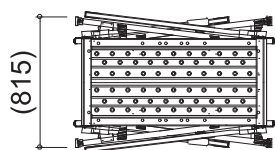

# SGクルツ M

脚座	標準(72mm×50mm)
天板幅(W)	500mm
天板長さ(L)	1035mm
<b>天板高さ(H) 最小-最大</b>	<b>767-1100mm</b>
設置幅(W) 最小-最大	(672-754mm)
設置長さ(L) 最小-最大	(1444-1562mm)
伸縮高	333mm
伸縮脚ピッチ	67mm×5段
重量	19kg
許容荷重	150kg

# SGクルツ L

脚座	標準(72mm×50mm)
天板幅(W)	500mm
天板長さ(L)	1035mm
天板高さ(H) 最小-最大	<b>1100-1500mm</b>
設置幅(W) 最小-最大	(753-851mm)
設置長さ(L) 最小-最大	(1562-1705mm)
伸縮高	400mm
伸縮脚ピッチ	67mm×6段
重量	22kg
許容荷重	150kg