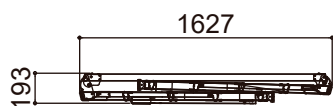

SG サーペンス M(感知バー無し)

標準キャスター	—
天板幅(W)	500mm
天板長さ(L)	765mm
天板高さ(H) 最小-最大	720-1050mm
設置幅(W) 最小-最大	996-1177mm
設置長さ(L) 最小-最大	2042-2218mm
伸縮幅	330mm
伸縮脚ピッチ	67mm×5段
重量	19kg
許容荷重	150kg

SG サーペンス M

標準キャスター	—
天板幅(W)	500mm
天板長さ(L)	765mm
天板高さ(H) 最小-最大	720-1050mm
設置幅(W) 最小-最大	996-1177mm
設置長さ(L) 最小-最大	2042-2218mm
伸縮幅	330mm
伸縮脚ピッチ	67mm×5段
重量	23kg
許容荷重	150kg

SG サーペンス LL

標準キャスター	—
天板幅(W)	500mm
天板長さ(L)	1545mm
天板高さ(H) 最小-最大	1350-1750mm
設置幅(W) 最小-最大	1331-1545mm
設置長さ(L) 最小-最大	2398-2613mm
伸縮幅	400mm
伸縮脚ピッチ	67mm×6段
重量	27kg
許容荷重	150kg

SG サーペンス SLL

標準キャスター	—
天板幅(W)	500mm
天板長さ(L)	2055mm
天板高さ(H) 最小-最大	1510-1910mm
設置幅(W) 最小-最大	1414-1626mm
設置長さ(L) 最小-最大	2994-3208mm
伸縮幅	400mm
伸縮脚ピッチ	67mm×6段
重量	31kg
許容荷重	150kg