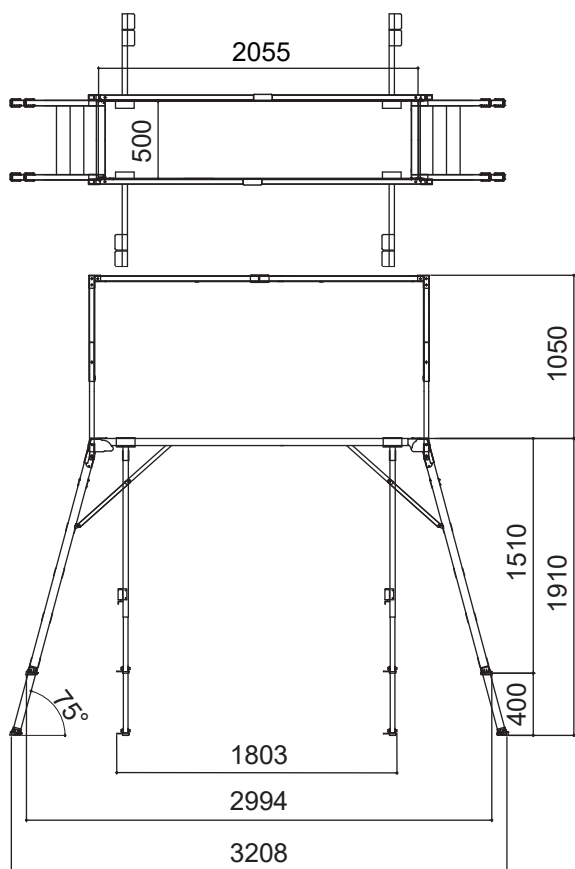

SG サーペンス M(感知バー無し)

標準キャスター	—
天板幅(W)	500mm
天板長さ(L)	765mm
天板高さ(H) 最小-最大	720-1050mm
設置幅(W) 最小-最大	996-1177mm
設置長さ(L) 最小-最大	2042-2218mm
伸縮幅	330mm
伸縮脚ピッチ	67mm×5段
重量	19kg
許容荷重	150kg

SG サーペンス M

標準キャスター	—
天板幅(W)	500mm
天板長さ(L)	765mm
天板高さ(H) 最小-最大	720-1050mm
設置幅(W) 最小-最大	996-1177mm
設置長さ(L) 最小-最大	2042-2218mm
伸縮幅	330mm
伸縮脚ピッチ	67mm×5段
重量	23kg
許容荷重	150kg

SG サーペンス LL

標準キャスター	—
天板幅(W)	500mm
天板長さ(L)	1545mm
天板高さ(H) 最小-最大	1350-1750mm
設置幅(W) 最小-最大	1331-1545mm
設置長さ(L) 最小-最大	2398-2613mm
伸縮幅	400mm
伸縮脚ピッチ	67mm×6段
重量	27kg
許容荷重	150kg

SG サーペンス SLL

標準キャスター	—
天板幅(W)	500mm
天板長さ(L)	2055mm
天板高さ(H) 最小-最大	1510-1910mm
設置幅(W) 最小-最大	1414-1626mm
設置長さ(L) 最小-最大	2994-3208mm
伸縮幅	400mm
伸縮脚ピッチ	67mm×6段
重量	31kg
許容荷重	150kg