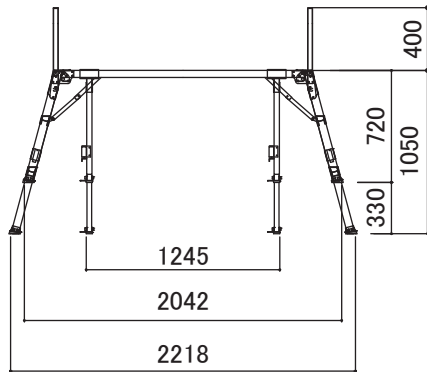

SG サーペンス M(感知バー無し)

標準キャスター	—
天板幅(W)	500mm
天板長さ(L)	765mm
天板高さ(H) 最小-最大	720-1050mm
設置幅(W) 最小-最大	996-1177mm
設置長さ(L) 最小-最大	2042-2218mm
伸縮幅	330mm
伸縮脚ピッチ	67mm×5段
重量	19kg
許容荷重	150kg

SG サーペンス M

標準キャスター	—
天板幅(W)	500mm
天板長さ(L)	765mm
天板高さ(H) 最小-最大	720-1050mm
設置幅(W) 最小-最大	996-1177mm
設置長さ(L) 最小-最大	2042-2218mm
伸縮幅	330mm
伸縮脚ピッチ	67mm×5段
重量	23kg
許容荷重	150kg

SG サーペンス LL

標準キャスター	—
天板幅(W)	500mm
天板長さ(L)	1545mm
天板高さ(H) 最小-最大	1350-1750mm
設置幅(W) 最小-最大	1331-1545mm
設置長さ(L) 最小-最大	2398-2613mm
伸縮幅	400mm
伸縮脚ピッチ	67mm×6段
重量	27kg
許容荷重	150kg

SG サーペンス SLL

標準キャスター	—
天板幅(W)	500mm
天板長さ(L)	2055mm
天板高さ(H) 最小-最大	1510-1910mm
設置幅(W) 最小-最大	1414-1626mm
設置長さ(L) 最小-最大	2994-3208mm
伸縮幅	400mm
伸縮脚ピッチ	67mm×6段
重量	31kg
許容荷重	150kg