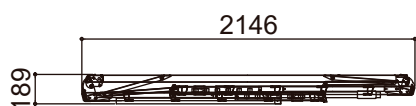

SG サーペンス M(感知バー無し)

標準キャスター	—
天板幅(W)	500mm
天板長さ(L)	765mm
天板高さ(H) 最小-最大	720-1050mm
設置幅(W) 最小-最大	996-1177mm
設置長さ(L) 最小-最大	2042-2218mm
伸縮幅	330mm
伸縮脚ピッチ	67mm×5段
重量	19kg
許容荷重	150kg

SG サーペンス M

標準キャスター	—
天板幅(W)	500mm
天板長さ(L)	765mm
天板高さ(H) 最小-最大	720-1050mm
設置幅(W) 最小-最大	996-1177mm
設置長さ(L) 最小-最大	2042-2218mm
伸縮幅	330mm
伸縮脚ピッチ	67mm×5段
重量	23kg
許容荷重	150kg

SG サーペンス LL

標準キャスター	—
天板幅(W)	500mm
天板長さ(L)	1545mm
天板高さ(H) 最小-最大	1350-1750mm
設置幅(W) 最小-最大	1331-1545mm
設置長さ(L) 最小-最大	2398-2613mm
伸縮幅	400mm
伸縮脚ピッチ	67mm×6段
重量	27kg
許容荷重	150kg

SG サーペンス SLL

標準キャスター	—
天板幅(W)	500mm
天板長さ(L)	2055mm
天板高さ(H) 最小-最大	1510-1910mm
設置幅(W) 最小-最大	1414-1626mm
設置長さ(L) 最小-最大	2994-3208mm
伸縮幅	400mm
伸縮脚ピッチ	67mm×6段
重量	31kg
許容荷重	150kg