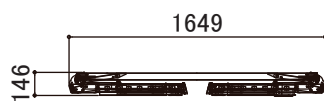

SG サーペンス M(感知バー無し)

標準キャスター	—
天板幅(W)	500mm
天板長さ(L)	765mm
天板高さ(H) 最小-最大	720-1050mm
設置幅(W) 最小-最大	996-1177mm
設置長さ(L) 最小-最大	2042-2218mm
伸縮幅	330mm
伸縮脚ピッチ	67mm×5段
重量	19kg
許容荷重	150kg

SG サーペンス M

標準キャスター	—
天板幅(W)	500mm
天板長さ(L)	765mm
天板高さ(H) 最小-最大	720-1050mm
設置幅(W) 最小-最大	996-1177mm
設置長さ(L) 最小-最大	2042-2218mm
伸縮幅	330mm
伸縮脚ピッチ	67mm×5段
重量	23kg
許容荷重	150kg

SG サーペンス LL

標準キャスター	—
天板幅(W)	500mm
天板長さ(L)	1545mm
天板高さ(H) 最小-最大	1350-1750mm
設置幅(W) 最小-最大	1331-1545mm
設置長さ(L) 最小-最大	2398-2613mm
伸縮幅	400mm
伸縮脚ピッチ	67mm×6段
重量	27kg
許容荷重	150kg

SG サーペンス SLL

標準キャスター	—
天板幅(W)	500mm
天板長さ(L)	2055mm
天板高さ(H) 最小-最大	1510-1910mm
設置幅(W) 最小-最大	1414-1626mm
設置長さ(L) 最小-最大	2994-3208mm
伸縮幅	400mm
伸縮脚ピッチ	67mm×6段
重量	31kg
許容荷重	150kg