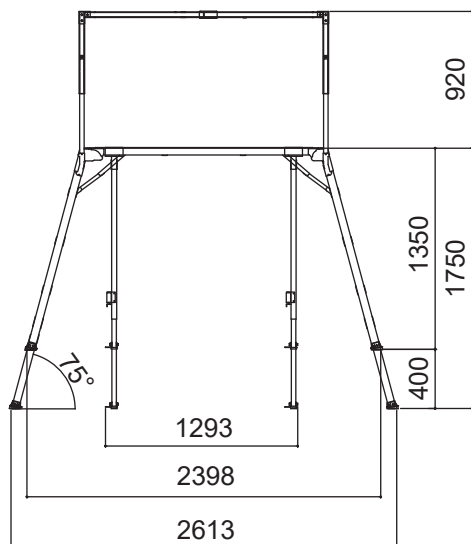

SG サーペンス M(感知バー無し)

標準キャスター	—
天板幅(W)	500mm
天板長さ(L)	765mm
天板高さ(H) 最小-最大	720-1050mm
設置幅(W) 最小-最大	996-1177mm
設置長さ(L) 最小-最大	2042-2218mm
伸縮幅	330mm
伸縮脚ピッチ	67mm×5段
重量	19kg
許容荷重	150kg

SG サーペンス M

標準キャスター	—
天板幅(W)	500mm
天板長さ(L)	765mm
天板高さ(H) 最小-最大	720-1050mm
設置幅(W) 最小-最大	996-1177mm
設置長さ(L) 最小-最大	2042-2218mm
伸縮幅	330mm
伸縮脚ピッチ	67mm×5段
重量	23kg
許容荷重	150kg

SG サーペンス LL

標準キャスター	—
天板幅(W)	500mm
天板長さ(L)	1545mm
天板高さ(H) 最小-最大	1350-1750mm
設置幅(W) 最小-最大	1331-1545mm
設置長さ(L) 最小-最大	2398-2613mm
伸縮幅	400mm
伸縮脚ピッチ	67mm×6段
重量	27kg
許容荷重	150kg

SG サーペンス SLL

標準キャスター	—
天板幅(W)	500mm
天板長さ(L)	2055mm
天板高さ(H) 最小-最大	1510-1910mm
設置幅(W) 最小-最大	1414-1626mm
設置長さ(L) 最小-最大	2994-3208mm
伸縮幅	400mm
伸縮脚ピッチ	67mm×6段
重量	31kg
許容荷重	150kg