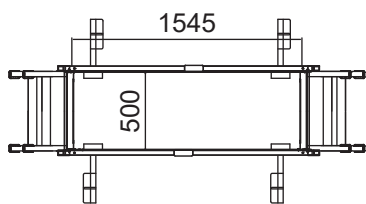

SG サーペンス M(感知バー無し)

標準キャスター	—
天板幅(W)	500mm
天板長さ(L)	765mm
天板高さ(H) 最小-最大	720-1050mm
設置幅(W) 最小-最大	996-1177mm
設置長さ(L) 最小-最大	2042-2218mm
伸縮幅	330mm
伸縮脚ピッチ	67mm×5段
重量	19kg
許容荷重	150kg

SG サーペンス M

標準キャスター	—
天板幅(W)	500mm
天板長さ(L)	765mm
天板高さ(H) 最小-最大	720-1050mm
設置幅(W) 最小-最大	996-1177mm
設置長さ(L) 最小-最大	2042-2218mm
伸縮幅	330mm
伸縮脚ピッチ	67mm×5段
重量	23kg
許容荷重	150kg

SG サーペンス LL

標準キャスター	—
天板幅(W)	500mm
天板長さ(L)	1545mm
天板高さ(H) 最小-最大	1350-1750mm
設置幅(W) 最小-最大	1331-1545mm
設置長さ(L) 最小-最大	2398-2613mm
伸縮幅	400mm
伸縮脚ピッチ	67mm×6段
重量	27kg
許容荷重	150kg

SG サーペンス SLL

標準キャスター	—
天板幅(W)	500mm
天板長さ(L)	2055mm
天板高さ(H) 最小-最大	1510-1910mm
設置幅(W) 最小-最大	1414-1626mm
設置長さ(L) 最小-最大	2994-3208mm
伸縮幅	400mm
伸縮脚ピッチ	67mm×6段
重量	31kg
許容荷重	150kg