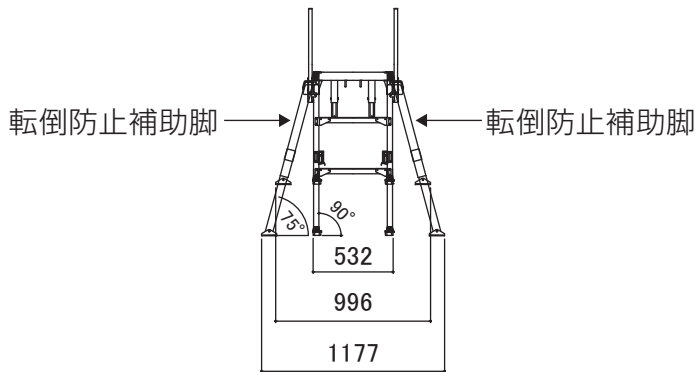

SG サーペンス M(感知バー無し)

標準キャスター	—
天板幅(W)	500mm
天板長さ(L)	765mm
天板高さ(H) 最小-最大	720-1050mm
設置幅(W) 最小-最大	996-1177mm
設置長さ(L) 最小-最大	2042-2218mm
伸縮幅	330mm
伸縮脚ピッチ	67mm×5段
重量	19kg
許容荷重	150kg

SG サーペンス M

標準キャスター	—
天板幅(W)	500mm
天板長さ(L)	765mm
天板高さ(H) 最小-最大	720-1050mm
設置幅(W) 最小-最大	996-1177mm
設置長さ(L) 最小-最大	2042-2218mm
伸縮幅	330mm
伸縮脚ピッチ	67mm×5段
重量	23kg
許容荷重	150kg

SG サーペンス LL

標準キャスター	—
天板幅(W)	500mm
天板長さ(L)	1545mm
天板高さ(H) 最小-最大	1350-1750mm
設置幅(W) 最小-最大	1331-1545mm
設置長さ(L) 最小-最大	2398-2613mm
伸縮幅	400mm
伸縮脚ピッチ	67mm×6段
重量	27kg
許容荷重	150kg

SG サーペンス SLL

標準キャスター	—
天板幅(W)	500mm
天板長さ(L)	2055mm
天板高さ(H) 最小-最大	1510-1910mm
設置幅(W) 最小-最大	1414-1626mm
設置長さ(L) 最小-最大	2994-3208mm
伸縮幅	400mm
伸縮脚ピッチ	67mm×6段
重量	31kg
許容荷重	150kg