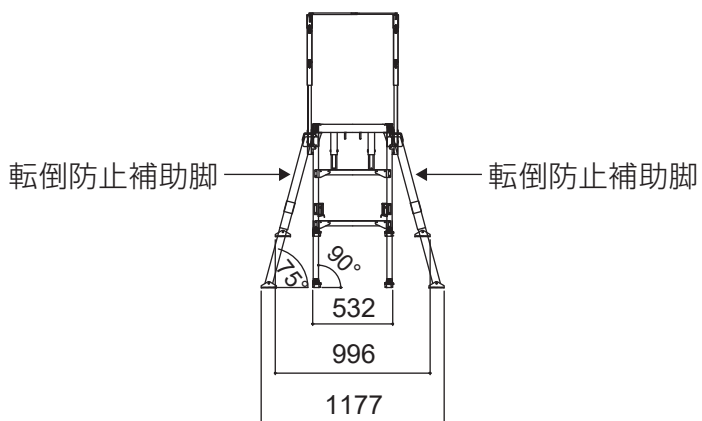

SG サーペンス M(感知バー無し)

標準キャスター	—
天板幅(W)	500mm
天板長さ(L)	765mm
天板高さ(H) 最小-最大	720-1050mm
設置幅(W) 最小-最大	996-1177mm
設置長さ(L) 最小-最大	2042-2218mm
伸縮幅	330mm
伸縮脚ピッチ	67mm×5段
重量	19kg
許容荷重	150kg

SG サーペンス M

標準キャスター	—
天板幅(W)	500mm
天板長さ(L)	765mm
天板高さ(H) 最小-最大	720-1050mm
設置幅(W) 最小-最大	996-1177mm
設置長さ(L) 最小-最大	2042-2218mm
伸縮幅	330mm
伸縮脚ピッチ	67mm×5段
重量	23kg
許容荷重	150kg

SG サーペンス LL

標準キャスター	—
天板幅(W)	500mm
天板長さ(L)	1545mm
天板高さ(H) 最小-最大	1350-1750mm
設置幅(W) 最小-最大	1331-1545mm
設置長さ(L) 最小-最大	2398-2613mm
伸縮幅	400mm
伸縮脚ピッチ	67mm×6段
重量	27kg
許容荷重	150kg

SG サーペンス SLL

標準キャスター	—
天板幅(W)	500mm
天板長さ(L)	2055mm
天板高さ(H) 最小-最大	1510-1910mm
設置幅(W) 最小-最大	1414-1626mm
設置長さ(L) 最小-最大	2994-3208mm
伸縮幅	400mm
伸縮脚ピッチ	67mm×6段
重量	31kg
許容荷重	150kg