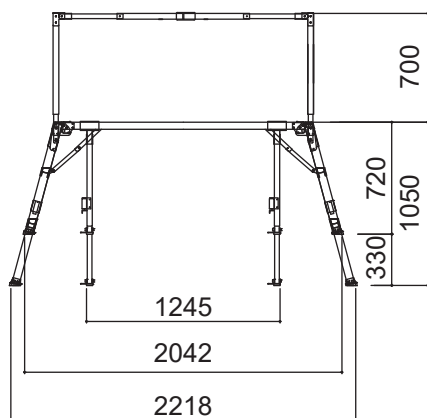

SG サーペンス M(感知バー無し)

標準キャスター	—
天板幅(W)	500mm
天板長さ(L)	765mm
天板高さ(H) 最小-最大	720-1050mm
設置幅(W) 最小-最大	996-1177mm
設置長さ(L) 最小-最大	2042-2218mm
伸縮幅	330mm
伸縮脚ピッチ	67mm×5段
重量	19kg
許容荷重	150kg

SG サーペンス M

標準キャスター	—
天板幅(W)	500mm
天板長さ(L)	765mm
天板高さ(H) 最小-最大	720-1050mm
設置幅(W) 最小-最大	996-1177mm
設置長さ(L) 最小-最大	2042-2218mm
伸縮幅	330mm
伸縮脚ピッチ	67mm×5段
重量	23kg
許容荷重	150kg

SG サーペンス LL

標準キャスター	—
天板幅(W)	500mm
天板長さ(L)	1545mm
天板高さ(H) 最小-最大	1350-1750mm
設置幅(W) 最小-最大	1331-1545mm
設置長さ(L) 最小-最大	2398-2613mm
伸縮幅	400mm
伸縮脚ピッチ	67mm×6段
重量	27kg
許容荷重	150kg

SG サーペンス SLL

標準キャスター	—
天板幅(W)	500mm
天板長さ(L)	2055mm
天板高さ(H) 最小-最大	1510-1910mm
設置幅(W) 最小-最大	1414-1626mm
設置長さ(L) 最小-最大	2994-3208mm
伸縮幅	400mm
伸縮脚ピッチ	67mm×6段
重量	31kg
許容荷重	150kg