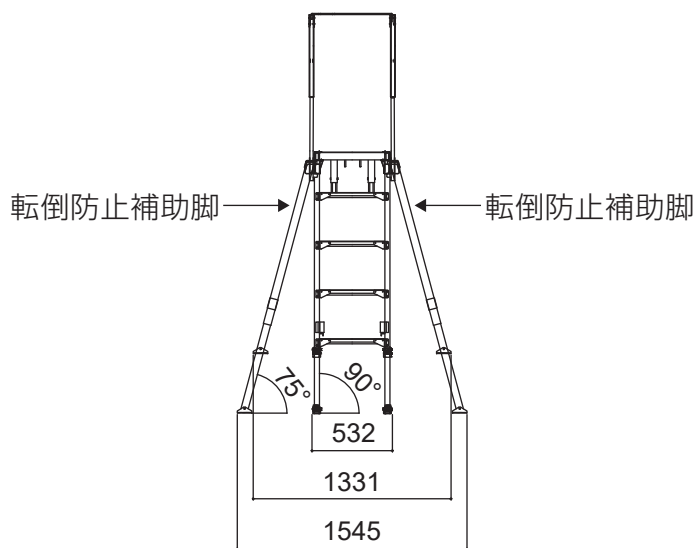

SG サーペンス M(感知バー無し)

標準キャスター	—
天板幅(W)	500mm
天板長さ(L)	765mm
天板高さ(H) 最小-最大	720-1050mm
設置幅(W) 最小-最大	996-1177mm
設置長さ(L) 最小-最大	2042-2218mm
伸縮幅	330mm
伸縮脚ピッチ	67mm×5段
重量	19kg
許容荷重	150kg

SG サーペンス M

標準キャスター	—
天板幅(W)	500mm
天板長さ(L)	765mm
天板高さ(H) 最小-最大	720-1050mm
設置幅(W) 最小-最大	996-1177mm
設置長さ(L) 最小-最大	2042-2218mm
伸縮幅	330mm
伸縮脚ピッチ	67mm×5段
重量	23kg
許容荷重	150kg

SG サーペンス LL

標準キャスター	—
天板幅(W)	500mm
天板長さ(L)	1545mm
天板高さ(H) 最小-最大	1350-1750mm
設置幅(W) 最小-最大	1331-1545mm
設置長さ(L) 最小-最大	2398-2613mm
伸縮幅	400mm
伸縮脚ピッチ	67mm×6段
重量	27kg
許容荷重	150kg

SG サーペンス SLL

標準キャスター	—
天板幅(W)	500mm
天板長さ(L)	2055mm
天板高さ(H) 最小-最大	1510-1910mm
設置幅(W) 最小-最大	1414-1626mm
設置長さ(L) 最小-最大	2994-3208mm
伸縮幅	400mm
伸縮脚ピッチ	67mm×6段
重量	31kg
許容荷重	150kg