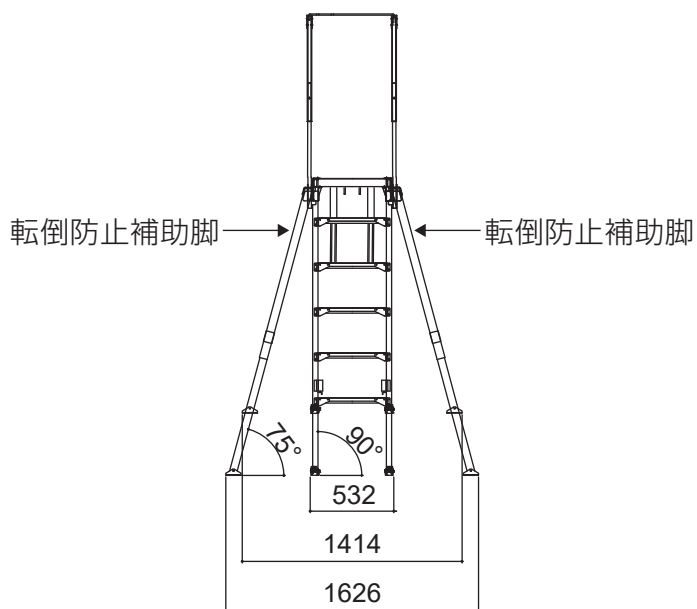

SG サーペンス M(感知バー無し)

標準キャスター	—
天板幅(W)	500mm
天板長さ(L)	765mm
天板高さ(H) 最小-最大	720-1050mm
設置幅(W) 最小-最大	996-1177mm
設置長さ(L) 最小-最大	2042-2218mm
伸縮幅	330mm
伸縮脚ピッチ	67mm×5段
重量	19kg
許容荷重	150kg

SG サーペンス M

標準キャスター	—
天板幅(W)	500mm
天板長さ(L)	765mm
天板高さ(H) 最小-最大	720-1050mm
設置幅(W) 最小-最大	996-1177mm
設置長さ(L) 最小-最大	2042-2218mm
伸縮幅	330mm
伸縮脚ピッチ	67mm×5段
重量	23kg
許容荷重	150kg

SG サーペンス LL

標準キャスター	—
天板幅(W)	500mm
天板長さ(L)	1545mm
天板高さ(H) 最小-最大	1350-1750mm
設置幅(W) 最小-最大	1331-1545mm
設置長さ(L) 最小-最大	2398-2613mm
伸縮幅	400mm
伸縮脚ピッチ	67mm×6段
重量	27kg
許容荷重	150kg

SG サーペンス SLL

標準キャスター	—
天板幅(W)	500mm
天板長さ(L)	2055mm
天板高さ(H) 最小-最大	1510-1910mm
設置幅(W) 最小-最大	1414-1626mm
設置長さ(L) 最小-最大	2994-3208mm
伸縮幅	400mm
伸縮脚ピッチ	67mm×6段
重量	31kg
許容荷重	150kg