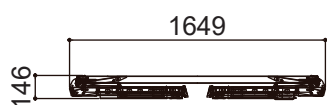

SG サーペンス M(感知バー無し)

標準キャスター	—
天板幅(W)	500mm
天板長さ(L)	765mm
天板高さ(H) 最小-最大	720-1050mm
設置幅(W) 最小-最大	996-1177mm
設置長さ(L) 最小-最大	2042-2218mm
伸縮幅	330mm
伸縮脚ピッチ	67mm×5段
重量	19kg
許容荷重	150kg

SG サーペンス M

標準キャスター	—
天板幅(W)	500mm
天板長さ(L)	765mm
天板高さ(H) 最小-最大	720-1050mm
設置幅(W) 最小-最大	996-1177mm
設置長さ(L) 最小-最大	2042-2218mm
伸縮幅	330mm
伸縮脚ピッチ	67mm×5段
重量	23kg
許容荷重	150kg

SG サーペンス LL

標準キャスター	—
天板幅(W)	500mm
天板長さ(L)	1545mm
天板高さ(H) 最小-最大	1350-1750mm
設置幅(W) 最小-最大	1331-1545mm
設置長さ(L) 最小-最大	2398-2613mm
伸縮幅	400mm
伸縮脚ピッチ	67mm×6段
重量	27kg
許容荷重	150kg

SG サーペンス SLL

標準キャスター	—
天板幅(W)	500mm
天板長さ(L)	2055mm
天板高さ(H) 最小-最大	1510-1910mm
設置幅(W) 最小-最大	1414-1626mm
設置長さ(L) 最小-最大	2994-3208mm
伸縮幅	400mm
伸縮脚ピッチ	67mm×6段
重量	31kg
許容荷重	150kg