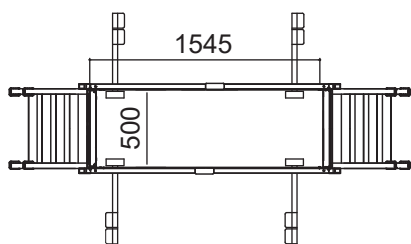

SG サーペンス M(感知バー無し)

標準キャスター	—
天板幅(W)	500mm
天板長さ(L)	765mm
天板高さ(H) 最小-最大	720-1050mm
設置幅(W) 最小-最大	996-1177mm
設置長さ(L) 最小-最大	2042-2218mm
伸縮幅	330mm
伸縮脚ピッチ	67mm×5段
重量	19kg
許容荷重	150kg

SG サーペンス M

標準キャスター	—
天板幅(W)	500mm
天板長さ(L)	765mm
天板高さ(H) 最小-最大	720-1050mm
設置幅(W) 最小-最大	996-1177mm
設置長さ(L) 最小-最大	2042-2218mm
伸縮幅	330mm
伸縮脚ピッチ	67mm×5段
重量	23kg
許容荷重	150kg

SG サーペンス LL

標準キャスター	—
天板幅(W)	500mm
天板長さ(L)	1545mm
天板高さ(H) 最小-最大	1350-1750mm
設置幅(W) 最小-最大	1331-1545mm
設置長さ(L) 最小-最大	2398-2613mm
伸縮幅	400mm
伸縮脚ピッチ	67mm×6段
重量	27kg
許容荷重	150kg

SG サーペンス SLL

標準キャスター	—
天板幅(W)	500mm
天板長さ(L)	2055mm
天板高さ(H) 最小-最大	1510-1910mm
設置幅(W) 最小-最大	1414-1626mm
設置長さ(L) 最小-最大	2994-3208mm
伸縮幅	400mm
伸縮脚ピッチ	67mm×6段
重量	31kg
許容荷重	150kg