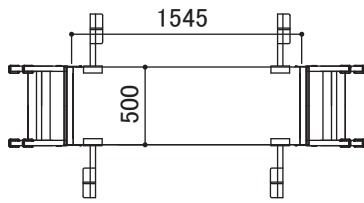

SG サーペンス M(感知バー無し)

標準キャスター	—
天板幅(W)	500mm
天板長さ(L)	765mm
天板高さ(H) 最小-最大	720-1050mm
設置幅(W) 最小-最大	996-1177mm
設置長さ(L) 最小-最大	2042-2218mm
伸縮幅	330mm
伸縮脚ピッチ	67mm×5段
重量	19kg
許容荷重	150kg

SG サーペンス M

標準キャスター	—
天板幅(W)	500mm
天板長さ(L)	765mm
天板高さ(H) 最小-最大	720-1050mm
設置幅(W) 最小-最大	996-1177mm
設置長さ(L) 最小-最大	2042-2218mm
伸縮幅	330mm
伸縮脚ピッチ	67mm×5段
重量	23kg
許容荷重	150kg

SG サーペンス LL

標準キャスター	—
天板幅(W)	500mm
天板長さ(L)	1545mm
天板高さ(H) 最小-最大	1350-1750mm
設置幅(W) 最小-最大	1331-1545mm
設置長さ(L) 最小-最大	2398-2613mm
伸縮幅	400mm
伸縮脚ピッチ	67mm×6段
重量	27kg
許容荷重	150kg

SG サーペンス SLL

標準キャスター	—
天板幅(W)	500mm
天板長さ(L)	2055mm
天板高さ(H) 最小-最大	1510-1910mm
設置幅(W) 最小-最大	1414-1626mm
設置長さ(L) 最小-最大	2994-3208mm
伸縮幅	400mm
伸縮脚ピッチ	67mm×6段
重量	31kg
許容荷重	150kg