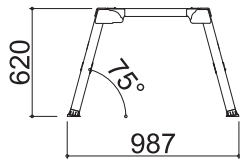

SGアルカス

脚座	標準(72mm×50mm)
天板幅(W)	500mm
天板長さ(L)	525mm
天板高さ(H) 最小-最大	620mm
設置幅(W) 最小-最大	638mm
設置長さ(L) 最小-最大	987mm
重量	8kg
許容荷重	150kg