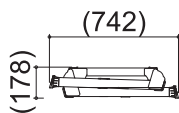

SGアルカス

脚座	標準(72mm×50mm)
天板幅(W)	500mm
天板長さ(L)	525mm
天板高さ(H) 最小-最大	620mm
設置幅(W) 最小-最大	638mm
設置長さ(L) 最小-最大	987mm
重量	8kg
許容荷重	150kg