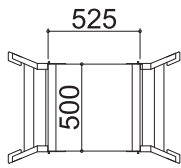

SGアルカス

脚座	標準(72mm×50mm)
天板幅(W)	500mm
天板長さ(L)	525mm
天板高さ(H) 最小-最大	620mm
設置幅(W) 最小-最大	638mm
設置長さ(L) 最小-最大	987mm
重量	8kg
許容荷重	150kg