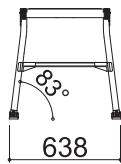

SGアルカス

脚座	標準(72mm×50mm)
天板幅(W)	500mm
天板長さ(L)	525mm
天板高さ(H) 最小-最大	620mm
設置幅(W) 最小-最大	638mm
設置長さ(L) 最小-最大	987mm
重量	8kg
許容荷重	150kg