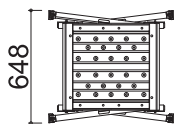

SGアルカス

脚座	標準(72mm×50mm)
天板幅(W)	500mm
天板長さ(L)	525mm
天板高さ(H) 最小-最大	620mm
設置幅(W) 最小-最大	638mm
設置長さ(L) 最小-最大	987mm
重量	8kg
許容荷重	150kg