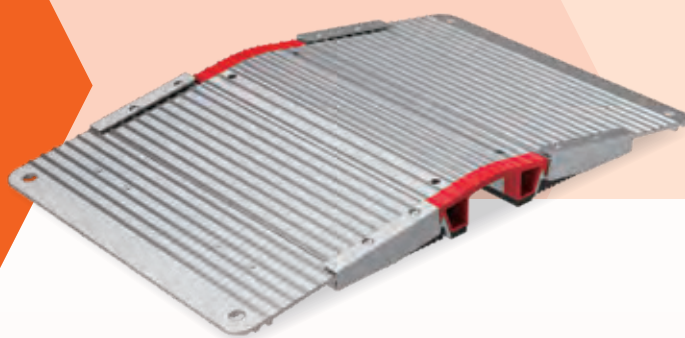

アルミ合金製 乗越え床板

SG ドラゴンアーチ (W400)

小さな突起を傷つけず、跨いで通行可能にする小型・軽量の床板。

ドアフレームやわずかな突起物の乗り越えに活躍する幅400mmの小型軽量のアルミ製床板。高さ40mm・奥行70mmまで対応します。

製品特長

- 軽量のため一人で運搬、設置が可能
- 前後のないシンメトリ形状
- 高さ調整が無く設置後すぐに使用可能
- 単独で使用できるため組立不要
- 設置場所に合わせて並べて使用可能
- アンカーボルトで床面へ固定可能

● 並べても使用可能

● 突起物の乗り越えに

ラインナップ

*1サイズのみ

本体仕様					
床板幅(W)	床板長さ(L)	床板高さ(H)	重量	スロープ勾配	許容荷重
400mm	638mm	51mm	7.3kg	7分の1勾配	1000kg