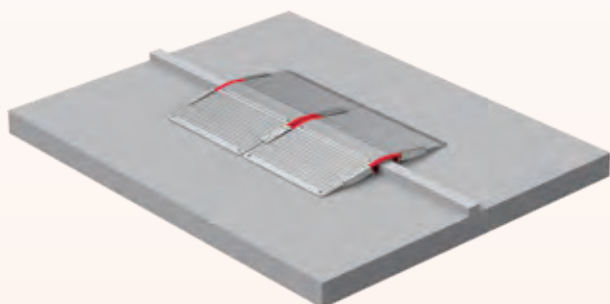

アルミ合金製 乗越え床板

SG ドラゴンアーチ (W400)

小さな突起を傷つけず、跨いで通行可能にする小型・軽量の床板。

ドアフレームやわずかな突起物の乗り越えに活躍する幅400mmの小型軽量のアルミ製床板。高さ40mm・奥行70mmまで対応します。

製品特長

- 軽量のため一人で運搬、設置が可能
- 前後のないシンメトリ形状
- 高さ調整が無く設置後すぐに使用可能
- 単独で使用できるため組立不要
- 設置場所に合わせて並べて使用可能
- アンカーボルトで床面へ固定可能

● 並べても使用可能

● 突起物の乗り越えに

ラインナップ

*1サイズのみ

本体仕様					
床板幅(W)	床板長さ(L)	床板高さ(H)	重量	スロープ勾配	許容荷重
400mm	638mm	51mm	7.3kg	7分の1勾配	1000kg