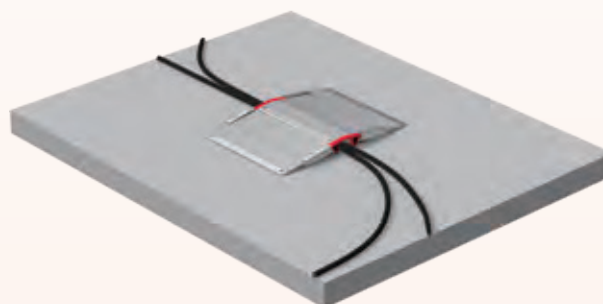

アルミ合金製 乗越え床板

SG ドラゴンアーチ (W400)

小さな突起を傷つけず、跨いで通行可能にする小型・軽量の床板。

ドアフレームやわずかな突起物の乗り越えに活躍する幅400mmの小型軽量のアルミ製床板。高さ40mm・奥行70mmまで対応します。

製品特長

- 軽量のため一人で運搬、設置が可能
- 前後のないシンメトリ形状
- 高さ調整が無く設置後すぐに使用可能
- 単独で使用できるため組立不要
- 設置場所に合わせて並べて使用可能
- アンカーボルトで床面へ固定可能

● 並べても使用可能

● 突起物の乗り越えに

ラインナップ

*1サイズのみ

本体仕様					
床板幅(W)	床板長さ(L)	床板高さ(H)	重量	スロープ勾配	許容荷重
400mm	638mm	51mm	7.3kg	7分の1勾配	1000kg