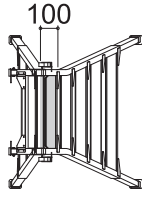

# SGレオ

脚座	標準(41mm×72mm)
天板幅(W)	420mm
天板長さ(L)	100mm
<b>天板高さ(H) 最小-最大</b>	<b>1400-1800mm</b>
設置幅(W) 最小-最大	(776-874mm)
設置長さ(L) 最小-最大	(625-766mm)
伸縮高	400mm
伸縮脚ピッチ	67mm×6段
重量	13kg
許容荷重	120kg