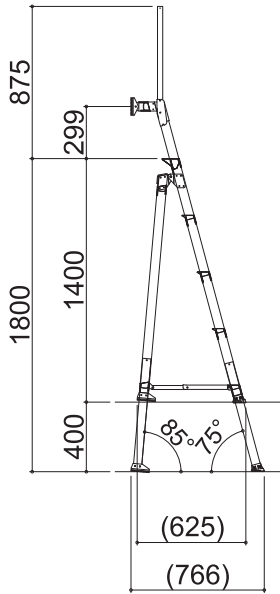

# SGレオ

脚座	標準(41mm×72mm)
天板幅(W)	420mm
天板長さ(L)	100mm
<b>天板高さ(H) 最小-最大</b>	<b>1400-1800mm</b>
設置幅(W) 最小-最大	(776-874mm)
設置長さ(L) 最小-最大	(625-766mm)
伸縮高	400mm
伸縮脚ピッチ	67mm×6段
重量	13kg
許容荷重	120kg