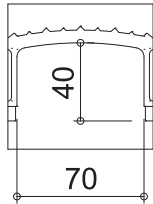

SGドラゴンアーチ (W400)

幅(W)	400mm
長さ(L)	638mm
床板高さ(H)	51mm
重量	7.3kg
許容荷重	1000kg
スロープ勾配	7分の1勾配