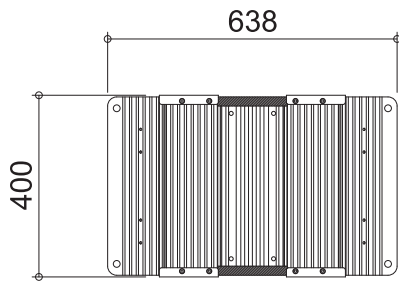

SGドラゴンアーチ (W400)

幅(W)	400mm
長さ(L)	638mm
床板高さ(H)	51mm
重量	7.3kg
許容荷重	1000kg
スロープ勾配	7分の1勾配