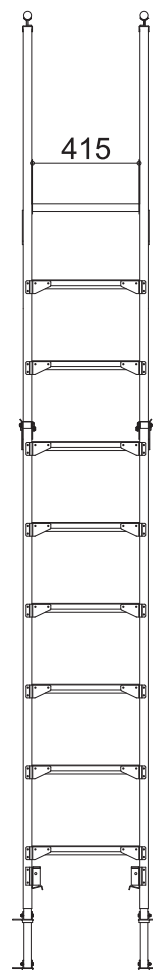

SG アルトZ

幅(W)	488mm
厚さ(L)	206mm
設置高さ(H) 最小-最大	3550-3750mm
フックまでの垂直高さ 最小-最大	2700-2900mm
伸縮高	200mm
伸縮脚ピッチ	67mm×3段
重量	17kg
許容荷重	150kg