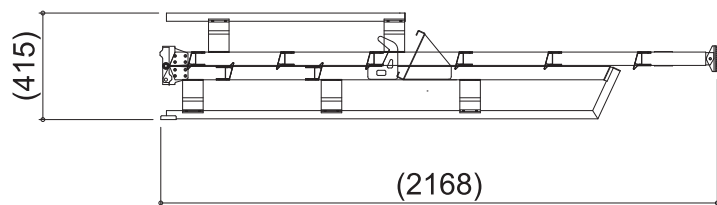

SG アルトZ

幅(W)	488mm
厚さ(L)	206mm
設置高さ(H) 最小-最大	3550-3750mm
フックまでの垂直高さ 最小-最大	2700-2900mm
伸縮高	200mm
伸縮脚ピッチ	67mm×3段
重量	17kg
許容荷重	150kg