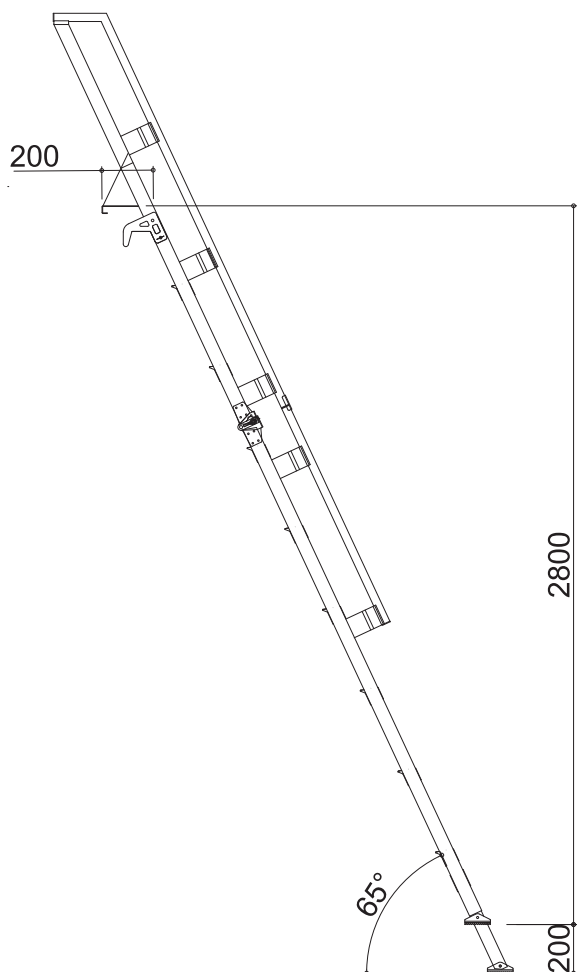

SG アルトZ

幅(W)	488mm
厚さ(L)	206mm
設置高さ(H) 最小-最大	3550-3750mm
フックまでの垂直高さ 最小-最大	2700-2900mm
伸縮高	200mm
伸縮脚ピッチ	67mm×3段
重量	17kg
許容荷重	150kg