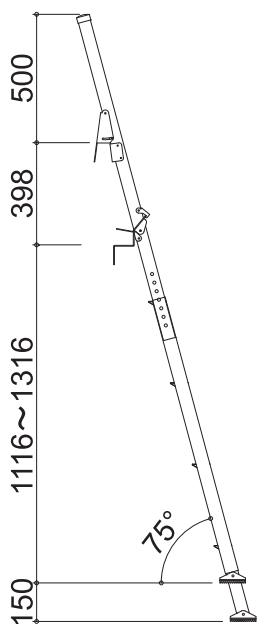

SG アルトⅢ M (2~4t車に適応)

幅(W)	582mm
厚さ(L)	95mm
アオリ設置可能高さ 掛ける	1190-1540mm
アオリ設置可能高さ つかむ	850-1200mm
アオリ設置可能高さ 差し込む	800-1150mm
67mmピッチ穴	上段6／下段3
重量	8kg
許容荷重	150kg

SG アルトⅢ L (2~10t車に適応)

幅(W)	582mm
厚さ(L)	95mm
アオリ設置可能高さ 掛ける	1505-1855mm
アオリ設置可能高さ つかむ	1165-1515mm
アオリ設置可能高さ 差し込む	1115-1485mm
67mmピッチ穴	上段6/下段3
重量	9kg
許容荷重	150kg