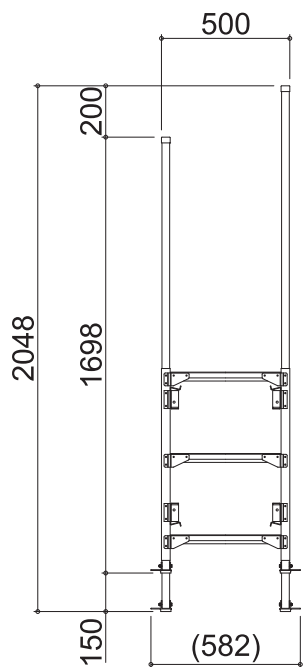

SG アルトⅢ M (2~4t車に適応)

幅(W)	582mm
厚さ(L)	95mm
アオリ設置可能高さ 掛ける	1190-1540mm
アオリ設置可能高さ つかむ	850-1200mm
アオリ設置可能高さ 差し込む	800-1150mm
67mmピッチ穴	上段6／下段3
重量	8kg
許容荷重	150kg

SG アルトⅢ L (2~10t車に適応)

幅(W)	582mm
厚さ(L)	95mm
アオリ設置可能高さ 掛ける	1505-1855mm
アオリ設置可能高さ つかむ	1165-1515mm
アオリ設置可能高さ 差し込む	1115-1485mm
67mmピッチ穴	上段6/下段3
重量	9kg
許容荷重	150kg