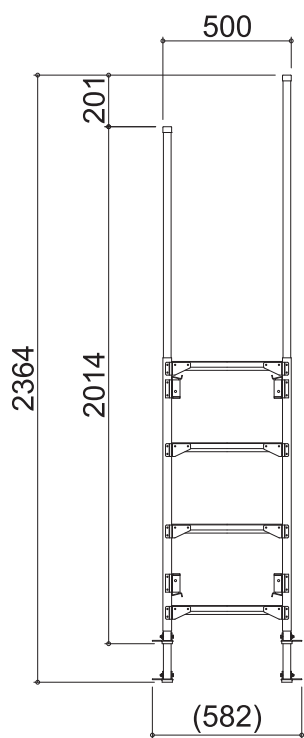

SG アルトⅢ M (2~4t車に適応)

幅(W)	582mm
厚さ(L)	95mm
アオリ設置可能高さ 掛ける	1190-1540mm
アオリ設置可能高さ つかむ	850-1200mm
アオリ設置可能高さ 差し込む	800-1150mm
67mmピッチ穴	上段6／下段3
重量	8kg
許容荷重	150kg

SG アルトⅢ L (2~10t車に適応)

幅(W)	582mm
厚さ(L)	95mm
アオリ設置可能高さ 掛ける	1505-1855mm
アオリ設置可能高さ つかむ	1165-1515mm
アオリ設置可能高さ 差し込む	1115-1485mm
67mmピッチ穴	上段6/下段3
重量	9kg
許容荷重	150kg