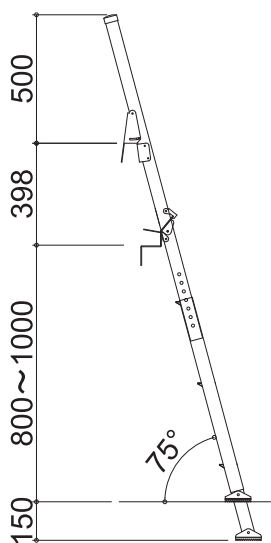

SG アルトⅢ M (2~4t車に適応)

幅(W)	582mm
厚さ(L)	95mm
アオリ設置可能高さ 掛ける	1190-1540mm
アオリ設置可能高さ つかむ	850-1200mm
アオリ設置可能高さ 差し込む	800-1150mm
67mmピッチ穴	上段6／下段3
重量	8kg
許容荷重	150kg

SG アルトⅢ L (2~10t車に適応)

幅(W)	582mm
厚さ(L)	95mm
アオリ設置可能高さ 掛ける	1505-1855mm
アオリ設置可能高さ つかむ	1165-1515mm
アオリ設置可能高さ 差し込む	1115-1485mm
67mmピッチ穴	上段6/下段3
重量	9kg
許容荷重	150kg