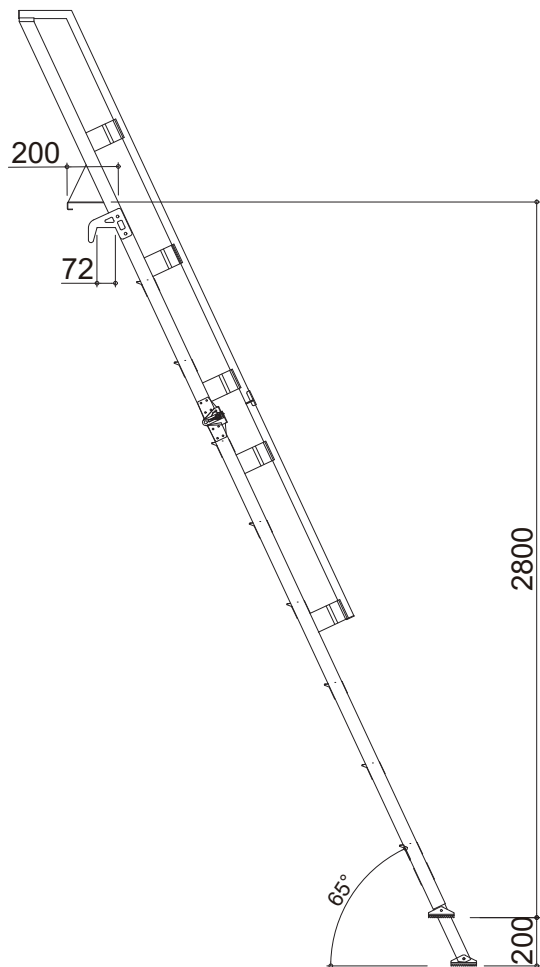

SG アルトZ

幅(W)	488mm
厚さ(L)	206mm
設置高さ(H) 最小-最大	3550-3750mm
フックまでの垂直高さ 最小-最大	2700-2900mm
伸縮高	200mm
伸縮脚ピッチ	67mm×3段
重量	17kg
許容荷重	150kg