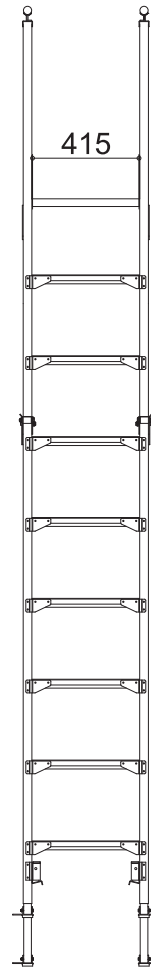

SG アルトZ

幅(W)	488mm
厚さ(L)	206mm
設置高さ(H) 最小-最大	3550-3750mm
フックまでの垂直高さ 最小-最大	2700-2900mm
伸縮高	200mm
伸縮脚ピッチ	67mm×3段
重量	17kg
許容荷重	150kg