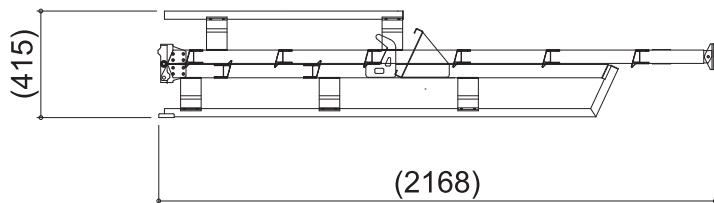

SG アルトZ

幅(W)	488mm
厚さ(L)	206mm
設置高さ(H) 最小-最大	3550-3750mm
フックまでの垂直高さ 最小-最大	2700-2900mm
伸縮高	200mm
伸縮脚ピッチ	67mm×3段
重量	17kg
許容荷重	150kg